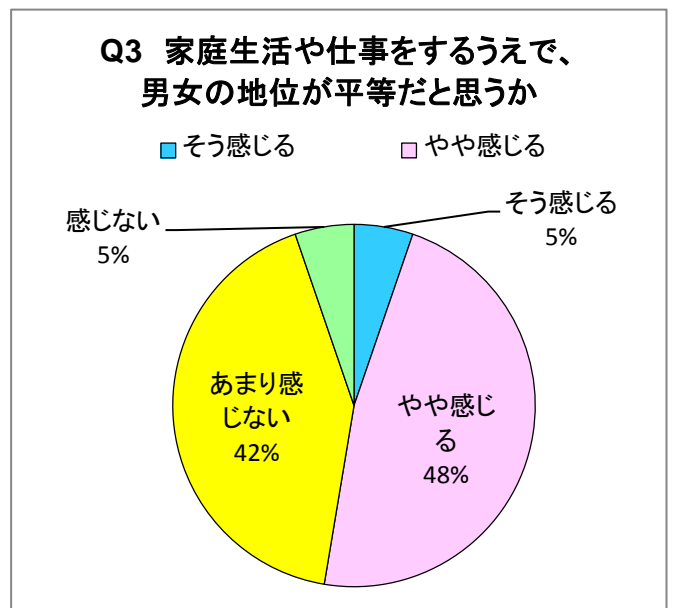

29.9.29男女共同参画講座「男女共同参画社会の実現を目指して」アンケート結果【ポストユアウォーキング】

参加者数	回答者数	回収率
26	19	73.1%

男	女	無回答
0	19	7

Q1 年代について

年代	20代	30代	40代	50代	60代	70代以上	合計
	1	1	1	3	10	3	19
	5.3%	5.3%	5.3%	15.8%	52.6%	15.8%	100.0%

Q2 講座は分かりやすい内容でしたか

わかりやすい	わかりにくい	どちらとも	無回答	合計
19				19
100.0%	0.0%	0.0%	0.0%	100.0%

Q3 家庭生活や仕事をするうえで男女の地位が平等だと思いますか

そう感じる	やや感じる	あまり感じない	感じない	合計
1	9	8	1	19
5.3%	47.4%	42.1%	5.3%	100.0%

Q4 男女共同参画への理解を深めることができたか

できた	何となく	どちらとも	合計
7	8	3	18
38.9%	44.4%	16.7%	100.0%