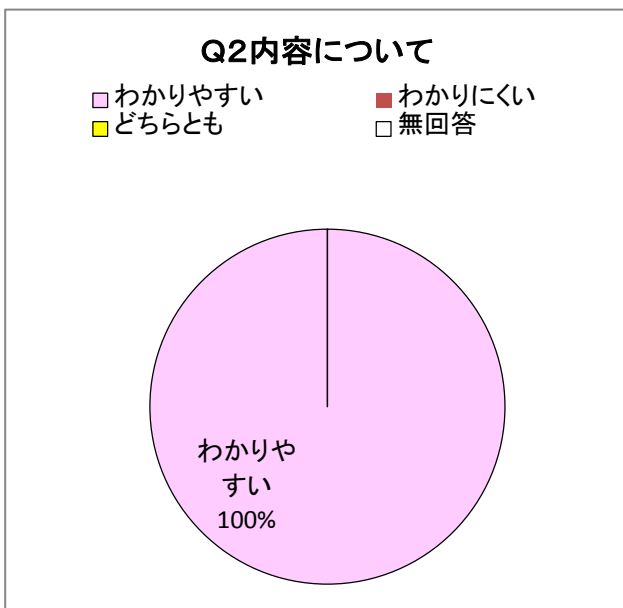

29.9.29男女共同参画講座「男女共同参画社会の実現を目指して」アンケート結果【ポストユアウォーキング】

参加者数	回答者数	回収率
26	19	73.1%

男	女	無回答
0	19	7

Q1 年代について

年代	20代	30代	40代	50代	60代	70代以上	合計
	1	1	1	3	10	3	19
	5.3%	5.3%	5.3%	15.8%	52.6%	15.8%	100.0%

Q2 講座は分かりやすい内容でしたか

わかりやすい	わかりにくい	どちらとも	無回答	合計
19				19
100.0%	0.0%	0.0%	0.0%	100.0%

Q3 家庭生活や仕事をするうえで男女の地位が平等だと思いますか

そう感じる	やや感じる	あまり感じない	感じない	合計
1	9	8	1	19
5.3%	47.4%	42.1%	5.3%	100.0%

Q4 男女共同参画への理解を深めることができたか

できた	何となく	どちらとも	合計
7	8	3	18
38.9%	44.4%	16.7%	100.0%