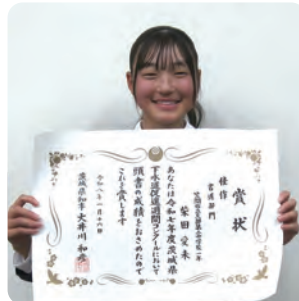

## 書道コンクールで山口さんが 文部科学大臣賞

3/4

(左から) 友部第二小学校 久保木校長、山口さんのお母さん、山口さん、山口市長、書道教室の入江先生

友部第二小学校5年生の山口 乃愛さんが市役所を訪れ、「第69回（令和7年度）JA 共済全国小・中学生書道コンクール小学生高学年半紙の部」で文部科学大臣賞を受賞した喜びを市長に報告しました。

山口さんは「6歳から書道を習っていて、作品を書くときには毎日何十枚も書いています。受賞したときは驚きました。書道は楽しいです」と笑顔でこたえました。受賞おめでとうございます。

## 茨城県下水道促進週間コンクール 書道部門で受賞

1/16

池野上さん

柴田さん

令和7年度茨城県下水道促進週間コンクールで、書道部門で池野上 心絆さん（岩間中学校2年）が知事賞入選、柴田 愛未さん（友部第二中学校1年）が佳作に輝きました。

このコンクールは「下水道の日」（9月10日）にちなんで、小・中・義務教育学校を対象に作品を募集し、下水道に対する理解を深め、その普及と環境改善を図るため毎年実施されています。今回の応募総数は絵画・ポスター部門が2,423点、書道部門が24,110点、新聞部門が29点でした。

## 笠間のおいしいがつまった 給食献立が県知事賞

3/4

(左から) 友部第二小学校 久保木校長、寺門教諭、山口市長

友部第二小学校栄養教諭の寺門 由佳さんが、「令和7年度 学校給食献立コンテスト」で茨城県知事賞を市内で初めて受賞しました。

このコンテストは、県産食材を活用した地産地消と栄養バランスに優れた献立を競う県の食育事業です。献立は、笠間市産コシヒカリをはじめ、野菜やまいたけ、笠間で養育された豚肉、そしてゴマまで笠間産と、笠間のおいしいがたっぷりつまったもの。