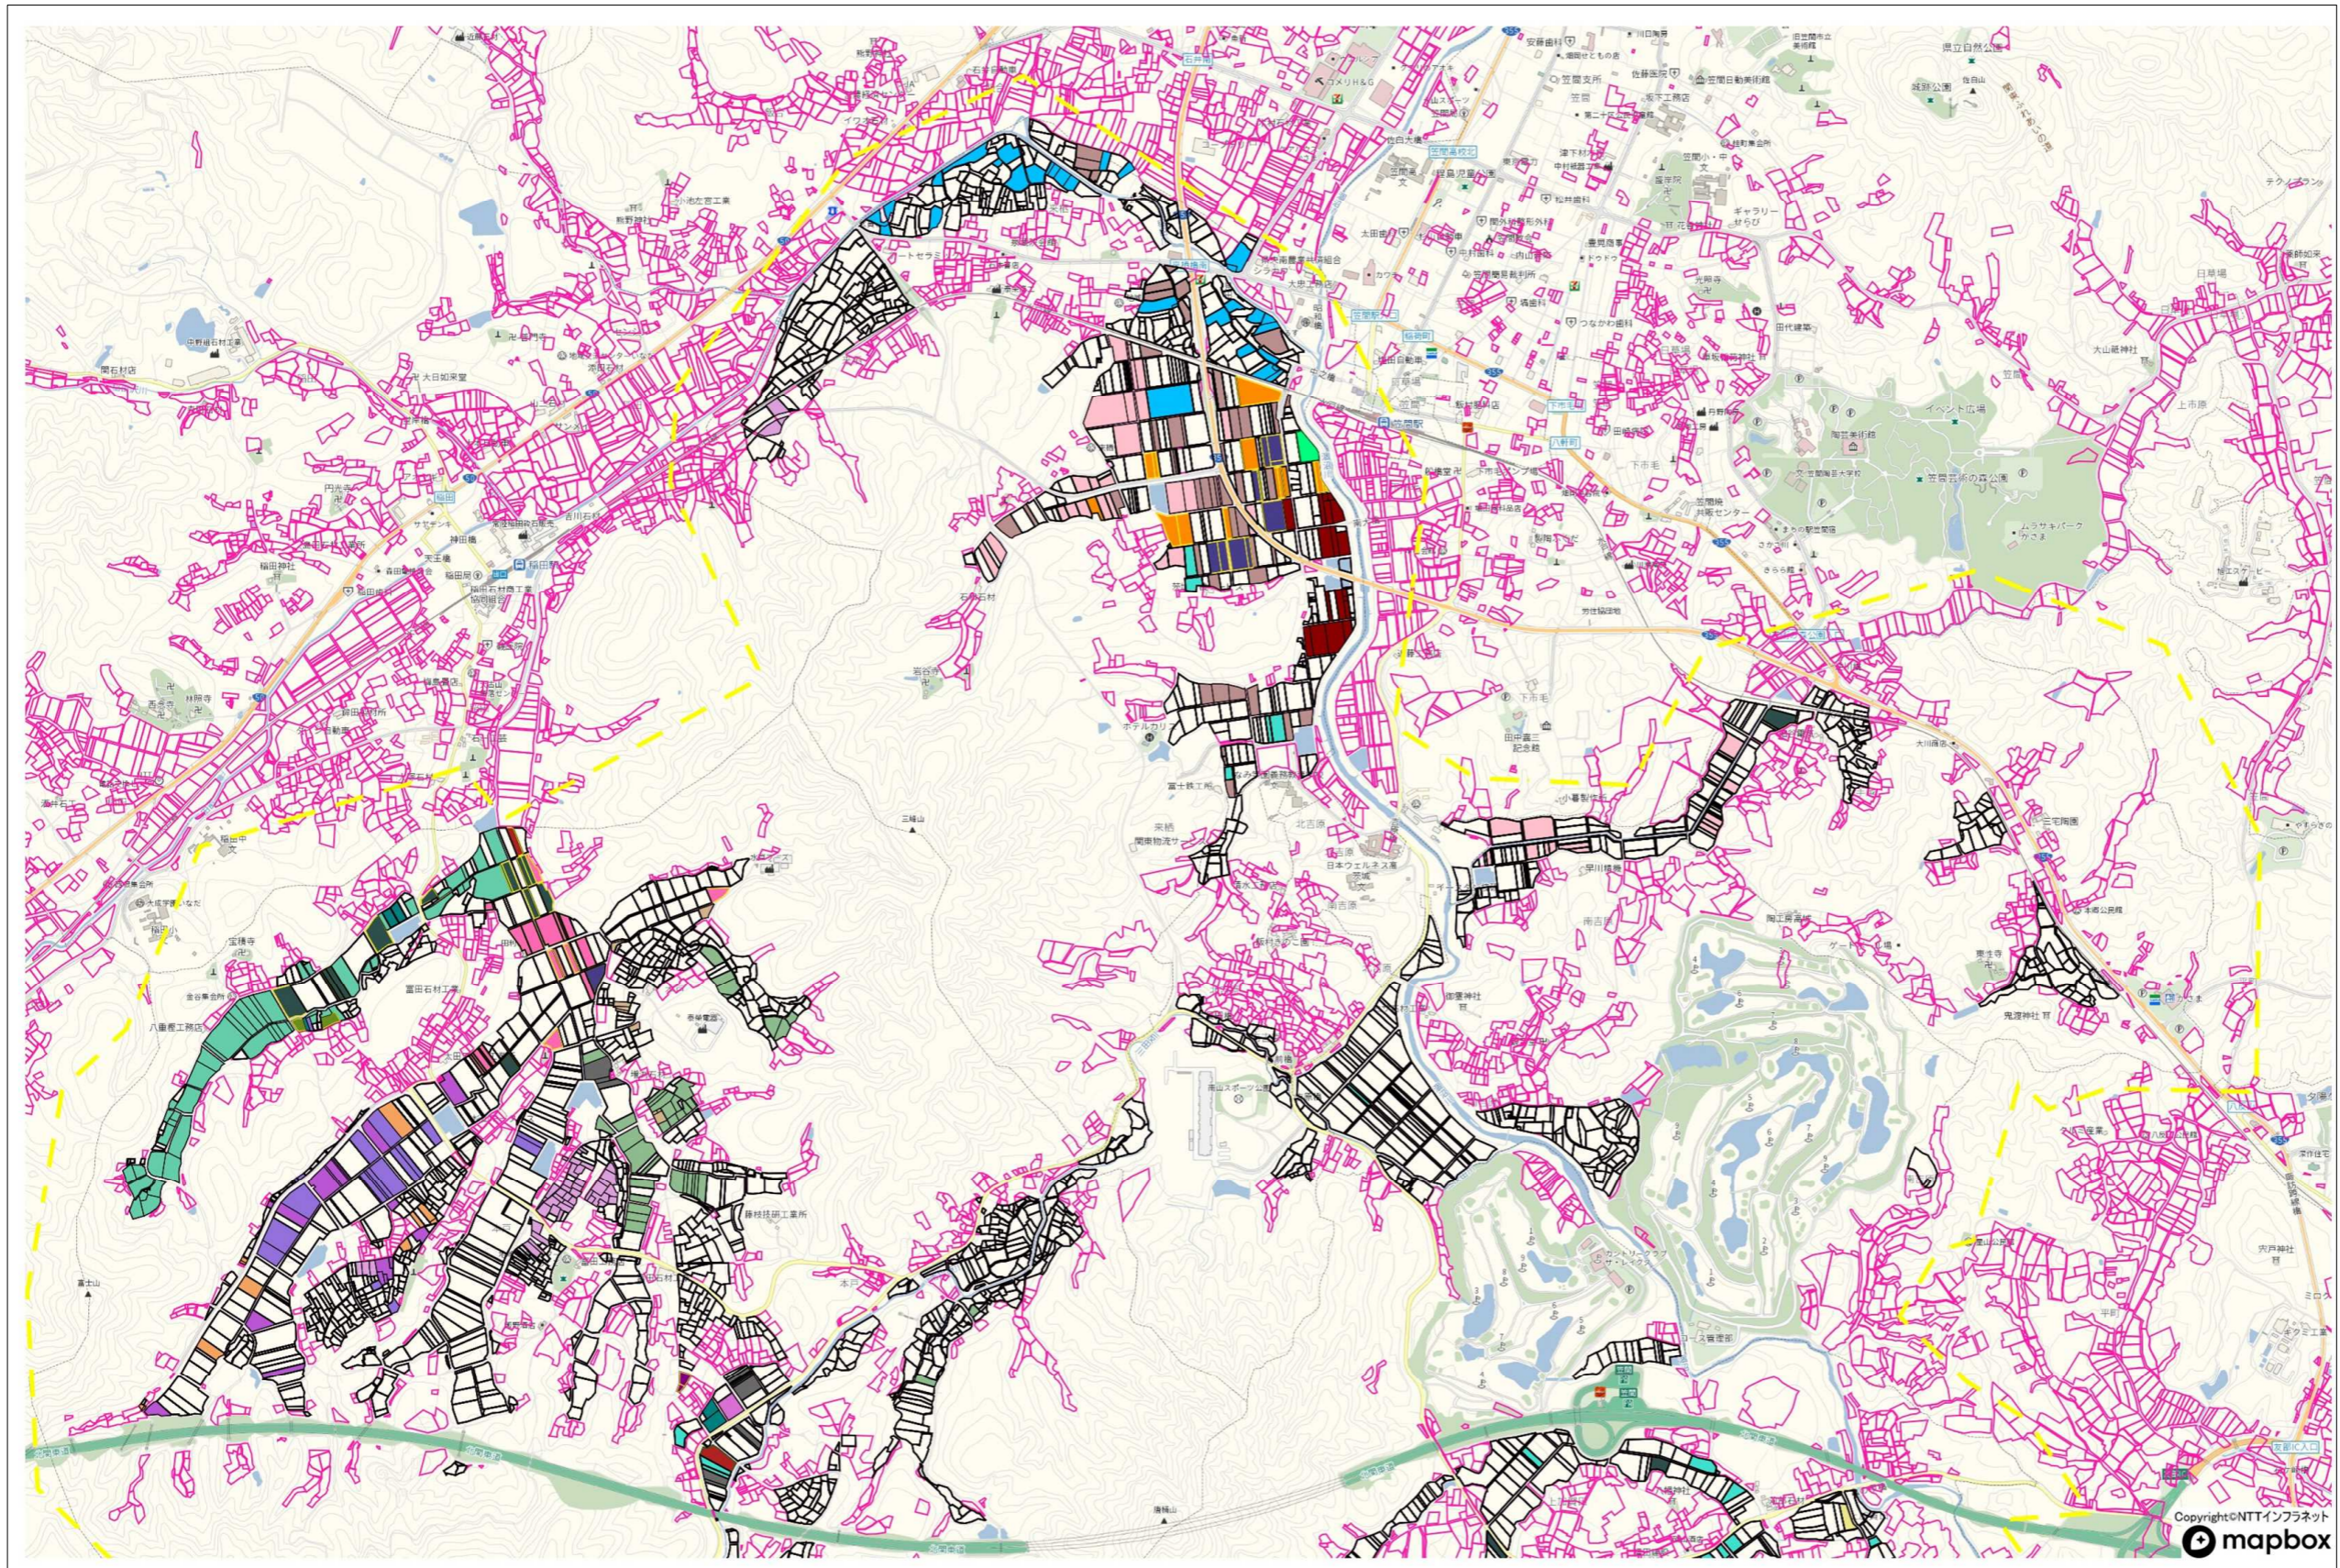

目標地図 旧南山内村地区 1/2

凡例

1	2	3	4	5	6	7	8	9	10	11	12	13	14	15	16	17	18	19	20	21	22	23	24	25	26
---	---	---	---	---	---	---	---	---	----	----	----	----	----	----	----	----	----	----	----	----	----	----	----	----	----

※枠のみは今後検討農地

目標地図 旧南山内村地区 2/2

凡例

1	2	3	4	5	6	7	8	9	10	11	12	13	14	15	16	17	18	19	20	21	22	23	24	25	26
---	---	---	---	---	---	---	---	---	----	----	----	----	----	----	----	----	----	----	----	----	----	----	----	----	----

※枠のみは今後検討農地