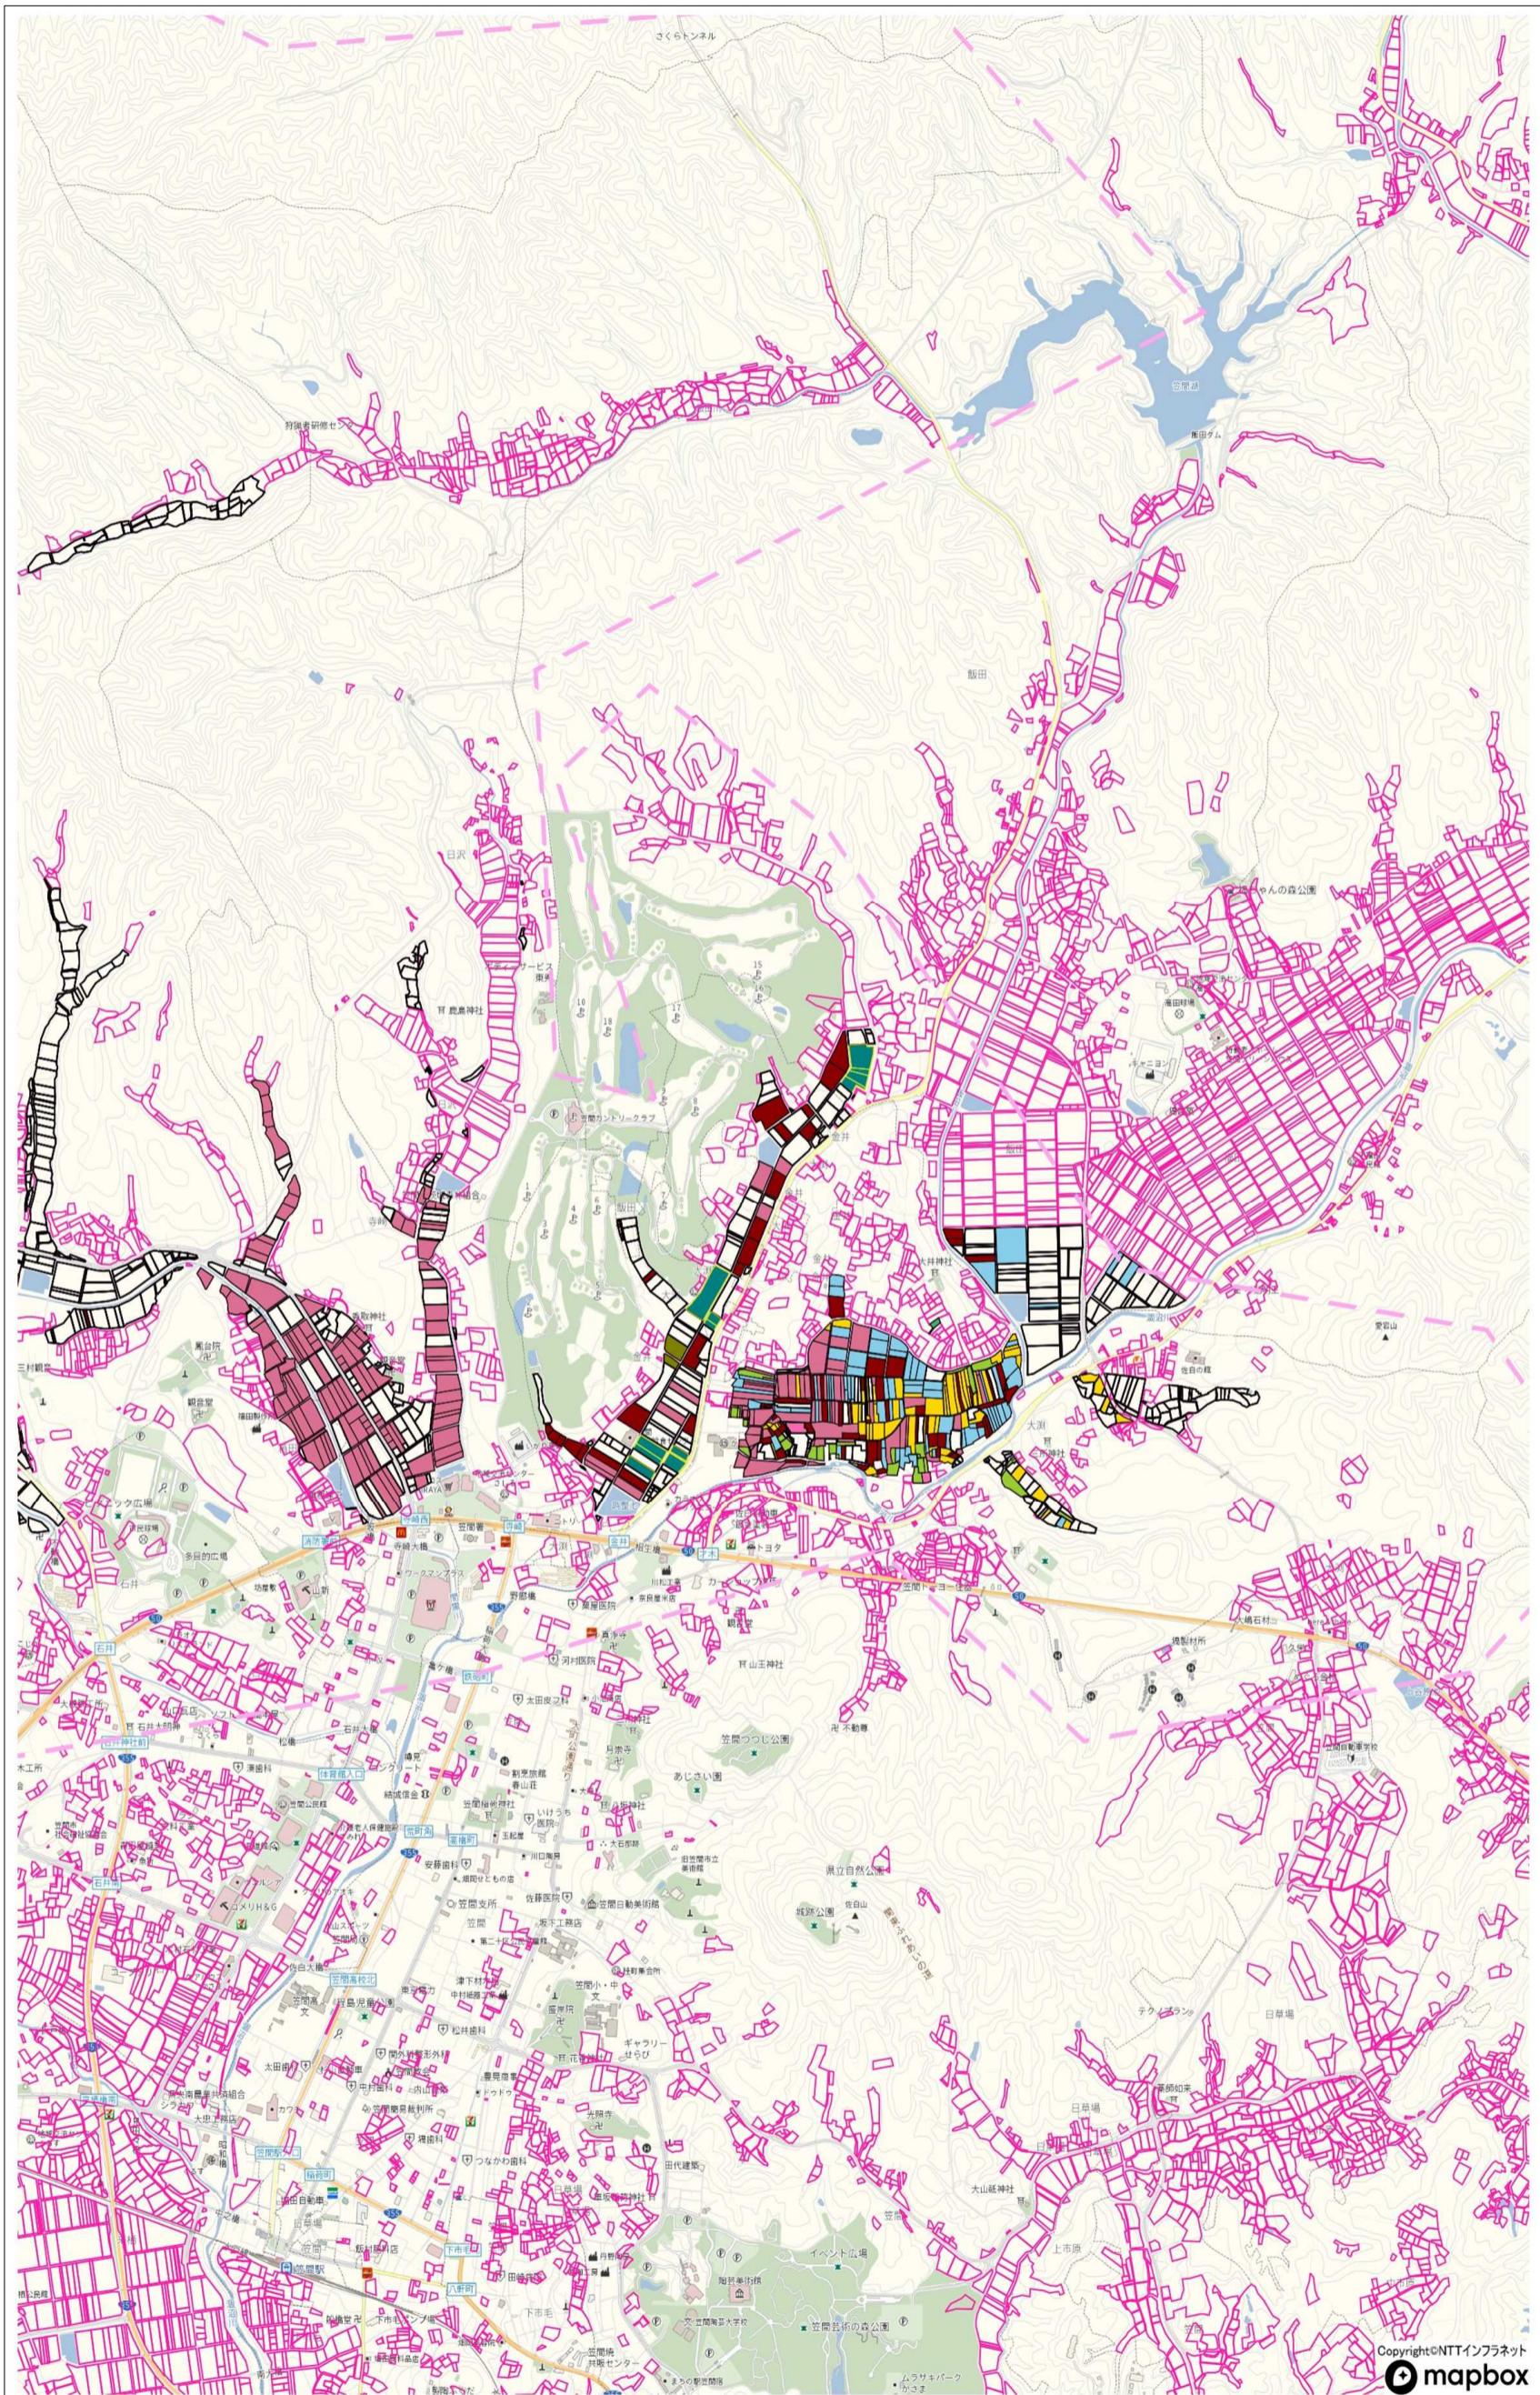

目標地図 旧北山内村地区 1/2

凡例	
1	1
2	2
3	3
4	4
5	5
6	6
7	7
8	8
9	9
10	10
11	11
12	12
13	13
14	14
15	15
16	16
17	17
18	18
19	19

※特のみは今後検討農地

目標地図 旧北山内村地区 2/2

凡例

1	2	3	4	5	6	7	8	9	10	11	12	13	14	15	16	17	18	19
---	---	---	---	---	---	---	---	---	----	----	----	----	----	----	----	----	----	----

※特のみは今後検討農地