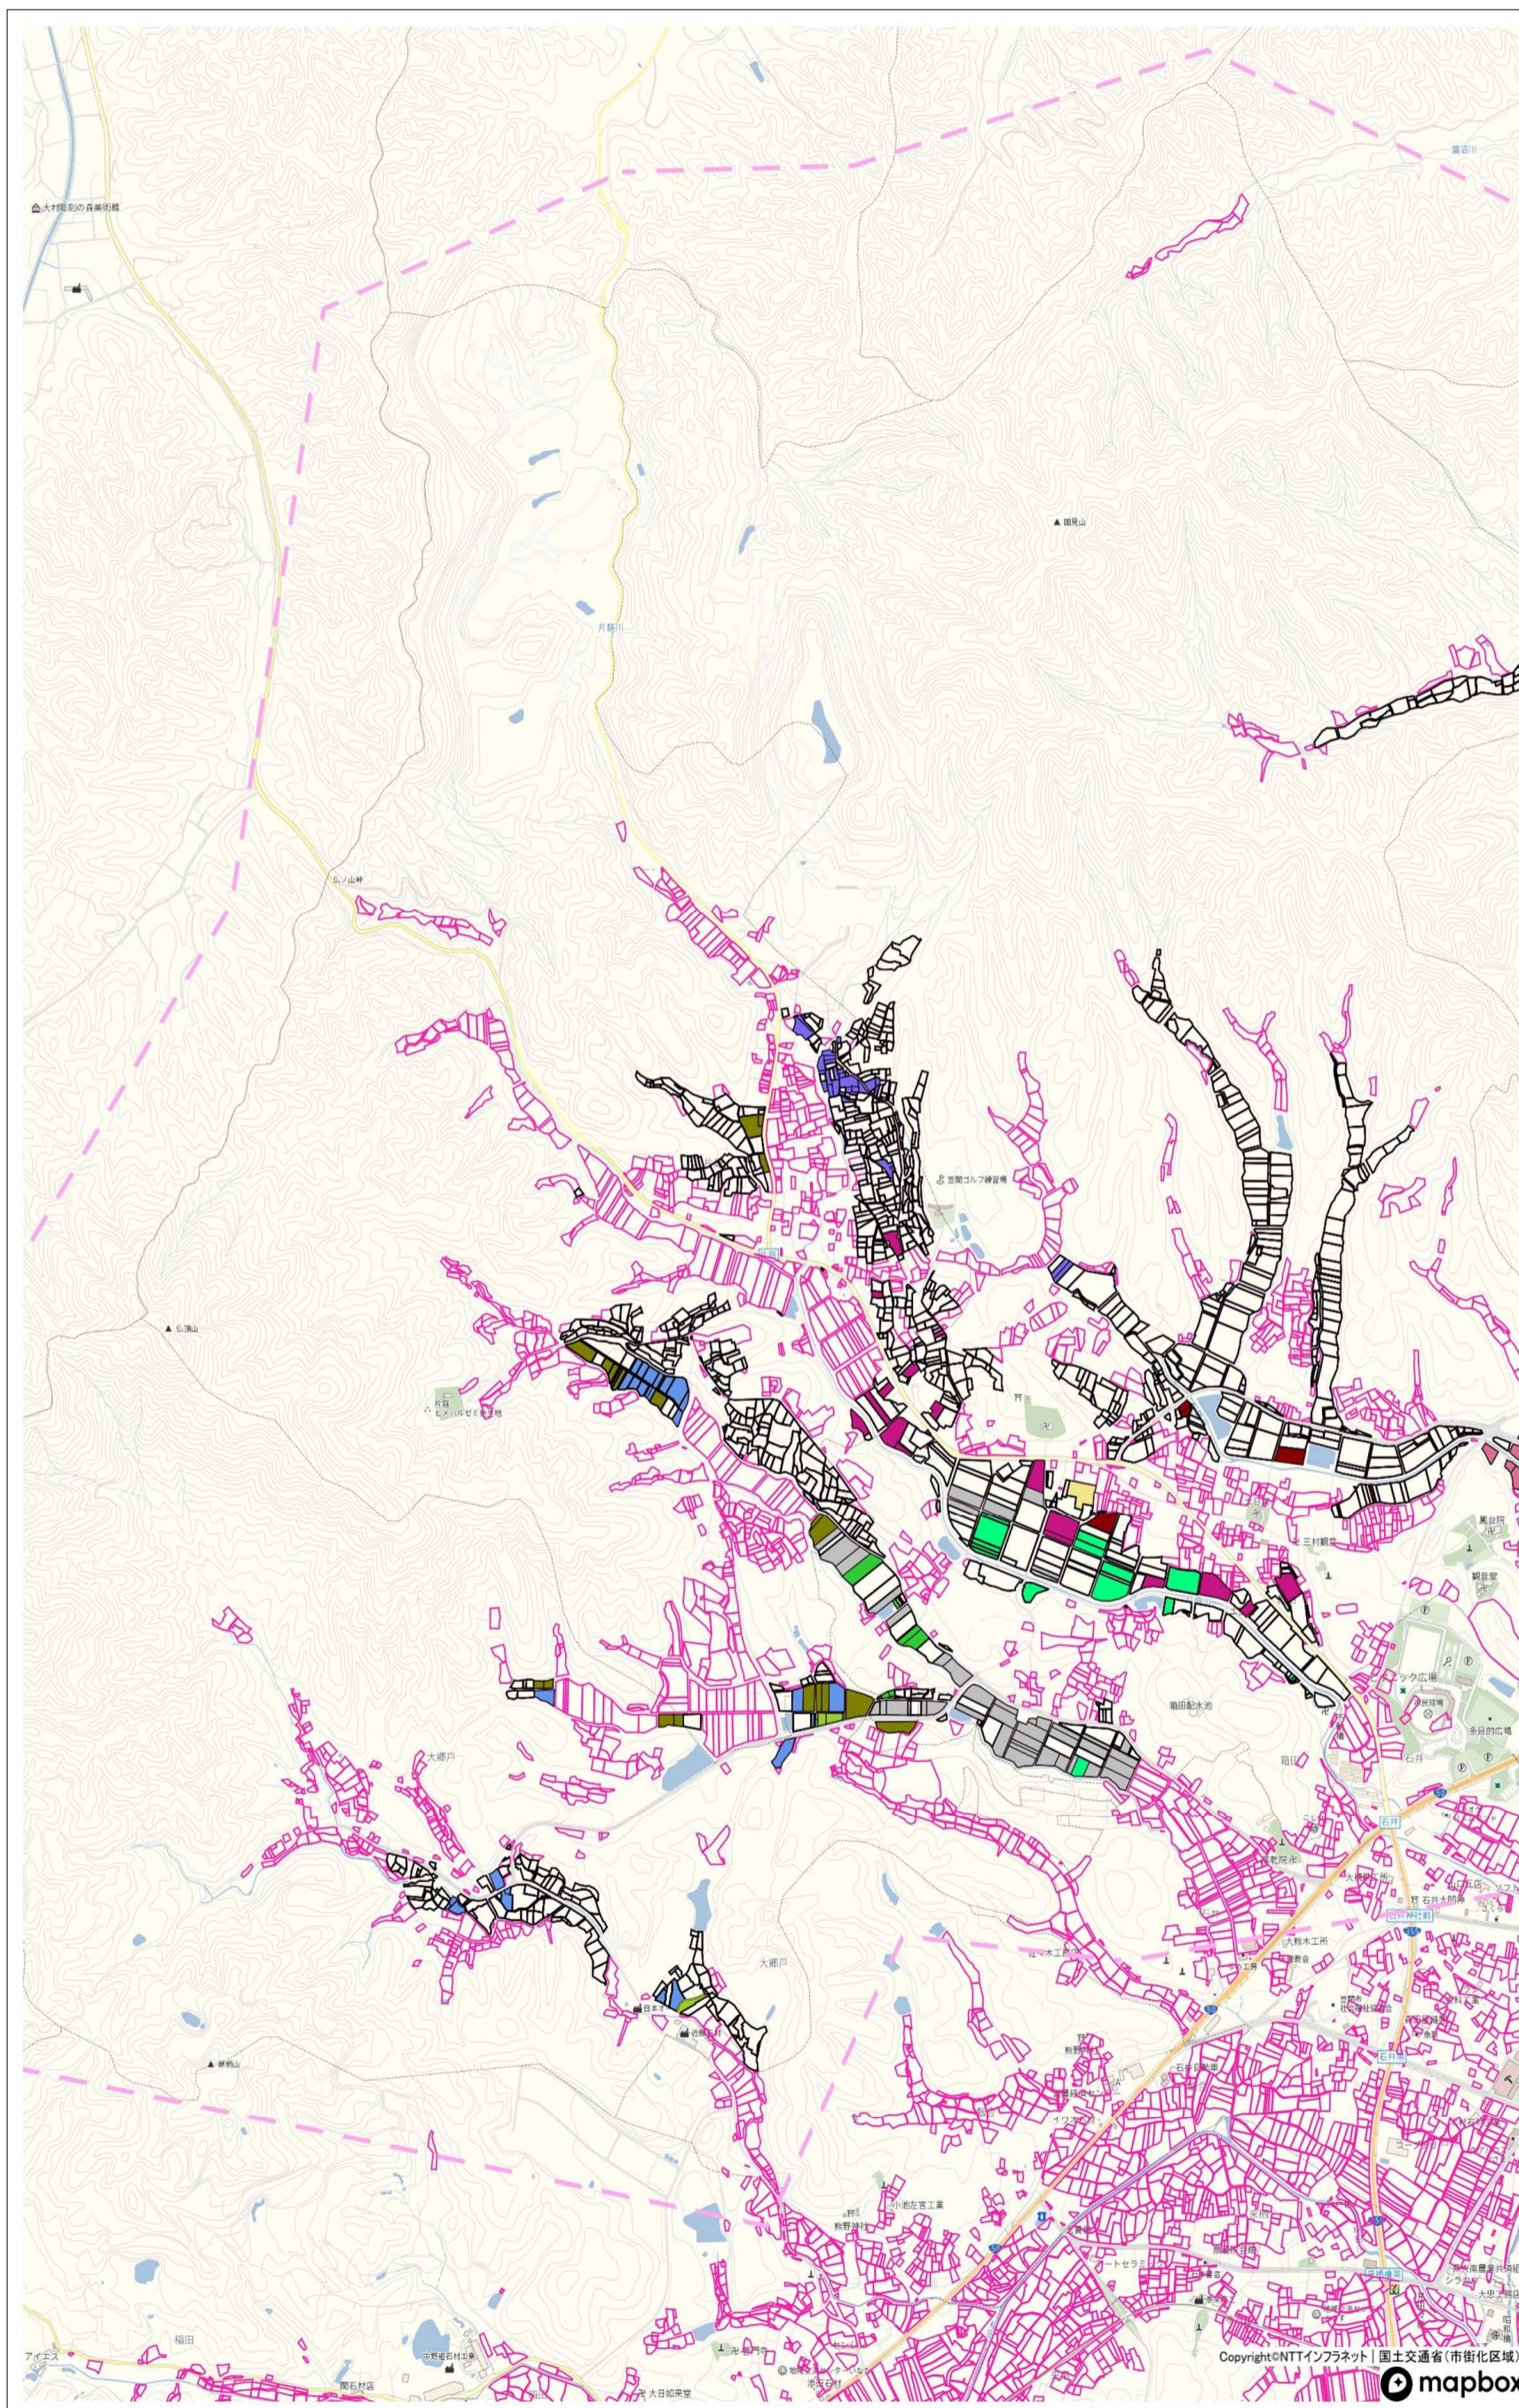

目標地図 旧北山内村地区 1/2

凡例	
1	1
2	2
3	3
4	4
5	5
6	6
7	7
8	8
9	9
10	10
11	11
12	12
13	13
14	14
15	15
16	16
17	17
18	18
19	19

※特のみは今後検討農地

目標地図 旧北山内村地区 2/2

凡例

1	2	3	4	5	6	7	8	9	10	11	12	13	14	15	16	17	18	19
---	---	---	---	---	---	---	---	---	----	----	----	----	----	----	----	----	----	----

※特のみは今後検討農地