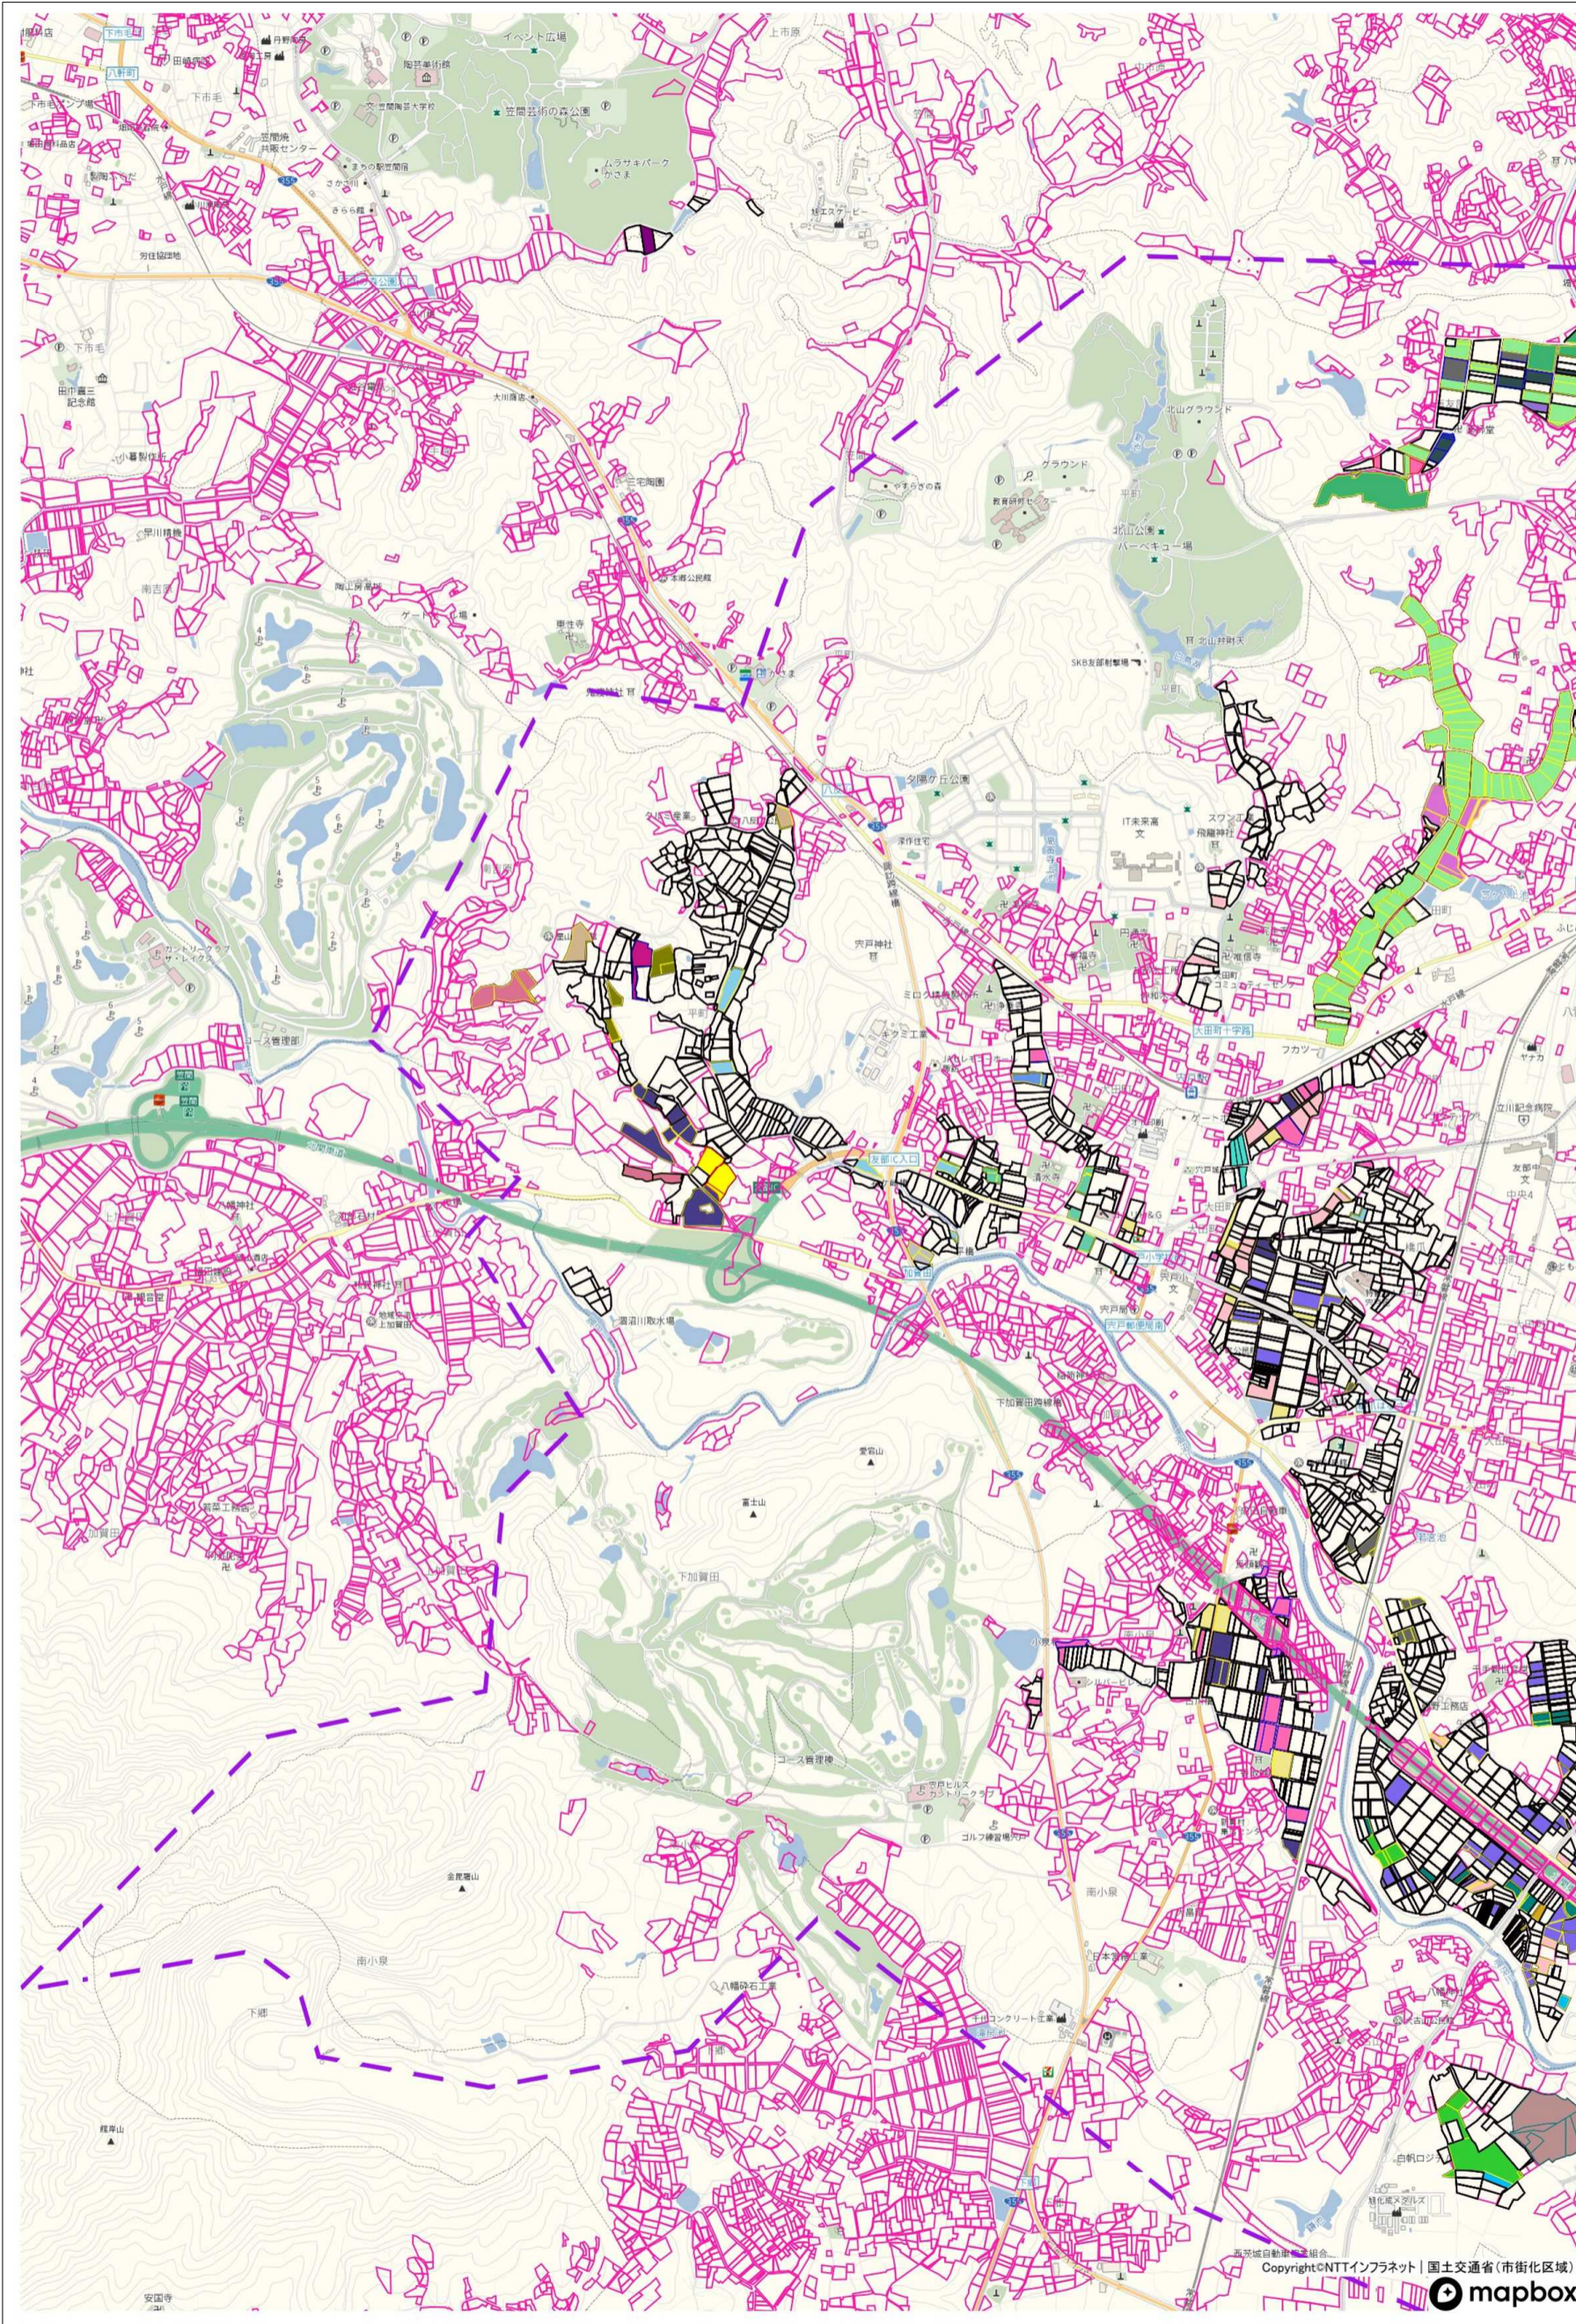

# 目標地図 旧穴戸町地区 1/2

凡例

1
2
3
4
5
6
7
8
9
10
11
12
13
14
15
16
17
18
19
20
21
22
23
24
25
26
27
28
29
30
31
32
33
34
35
36
37
38
39
40
41
42
43
44
45
46
47
48
49
50
51
52
53
54
55
56
57
58
59

※枠のみは今後検討農地

# 目標地図 旧穴戸町地区 2/2

凡例

1
2
3
4
5
6
7
8
9
10
11
12
13
14
15
16
17
18
19
20
21
22
23
24
25
26
27
28
29
30
31
32
33
34
35
36
37
38
39
40
41
42
43
44
45
46
47
48
49
50
51
52
53
54
55
56
57
58
59

※枠のみは今後検討地