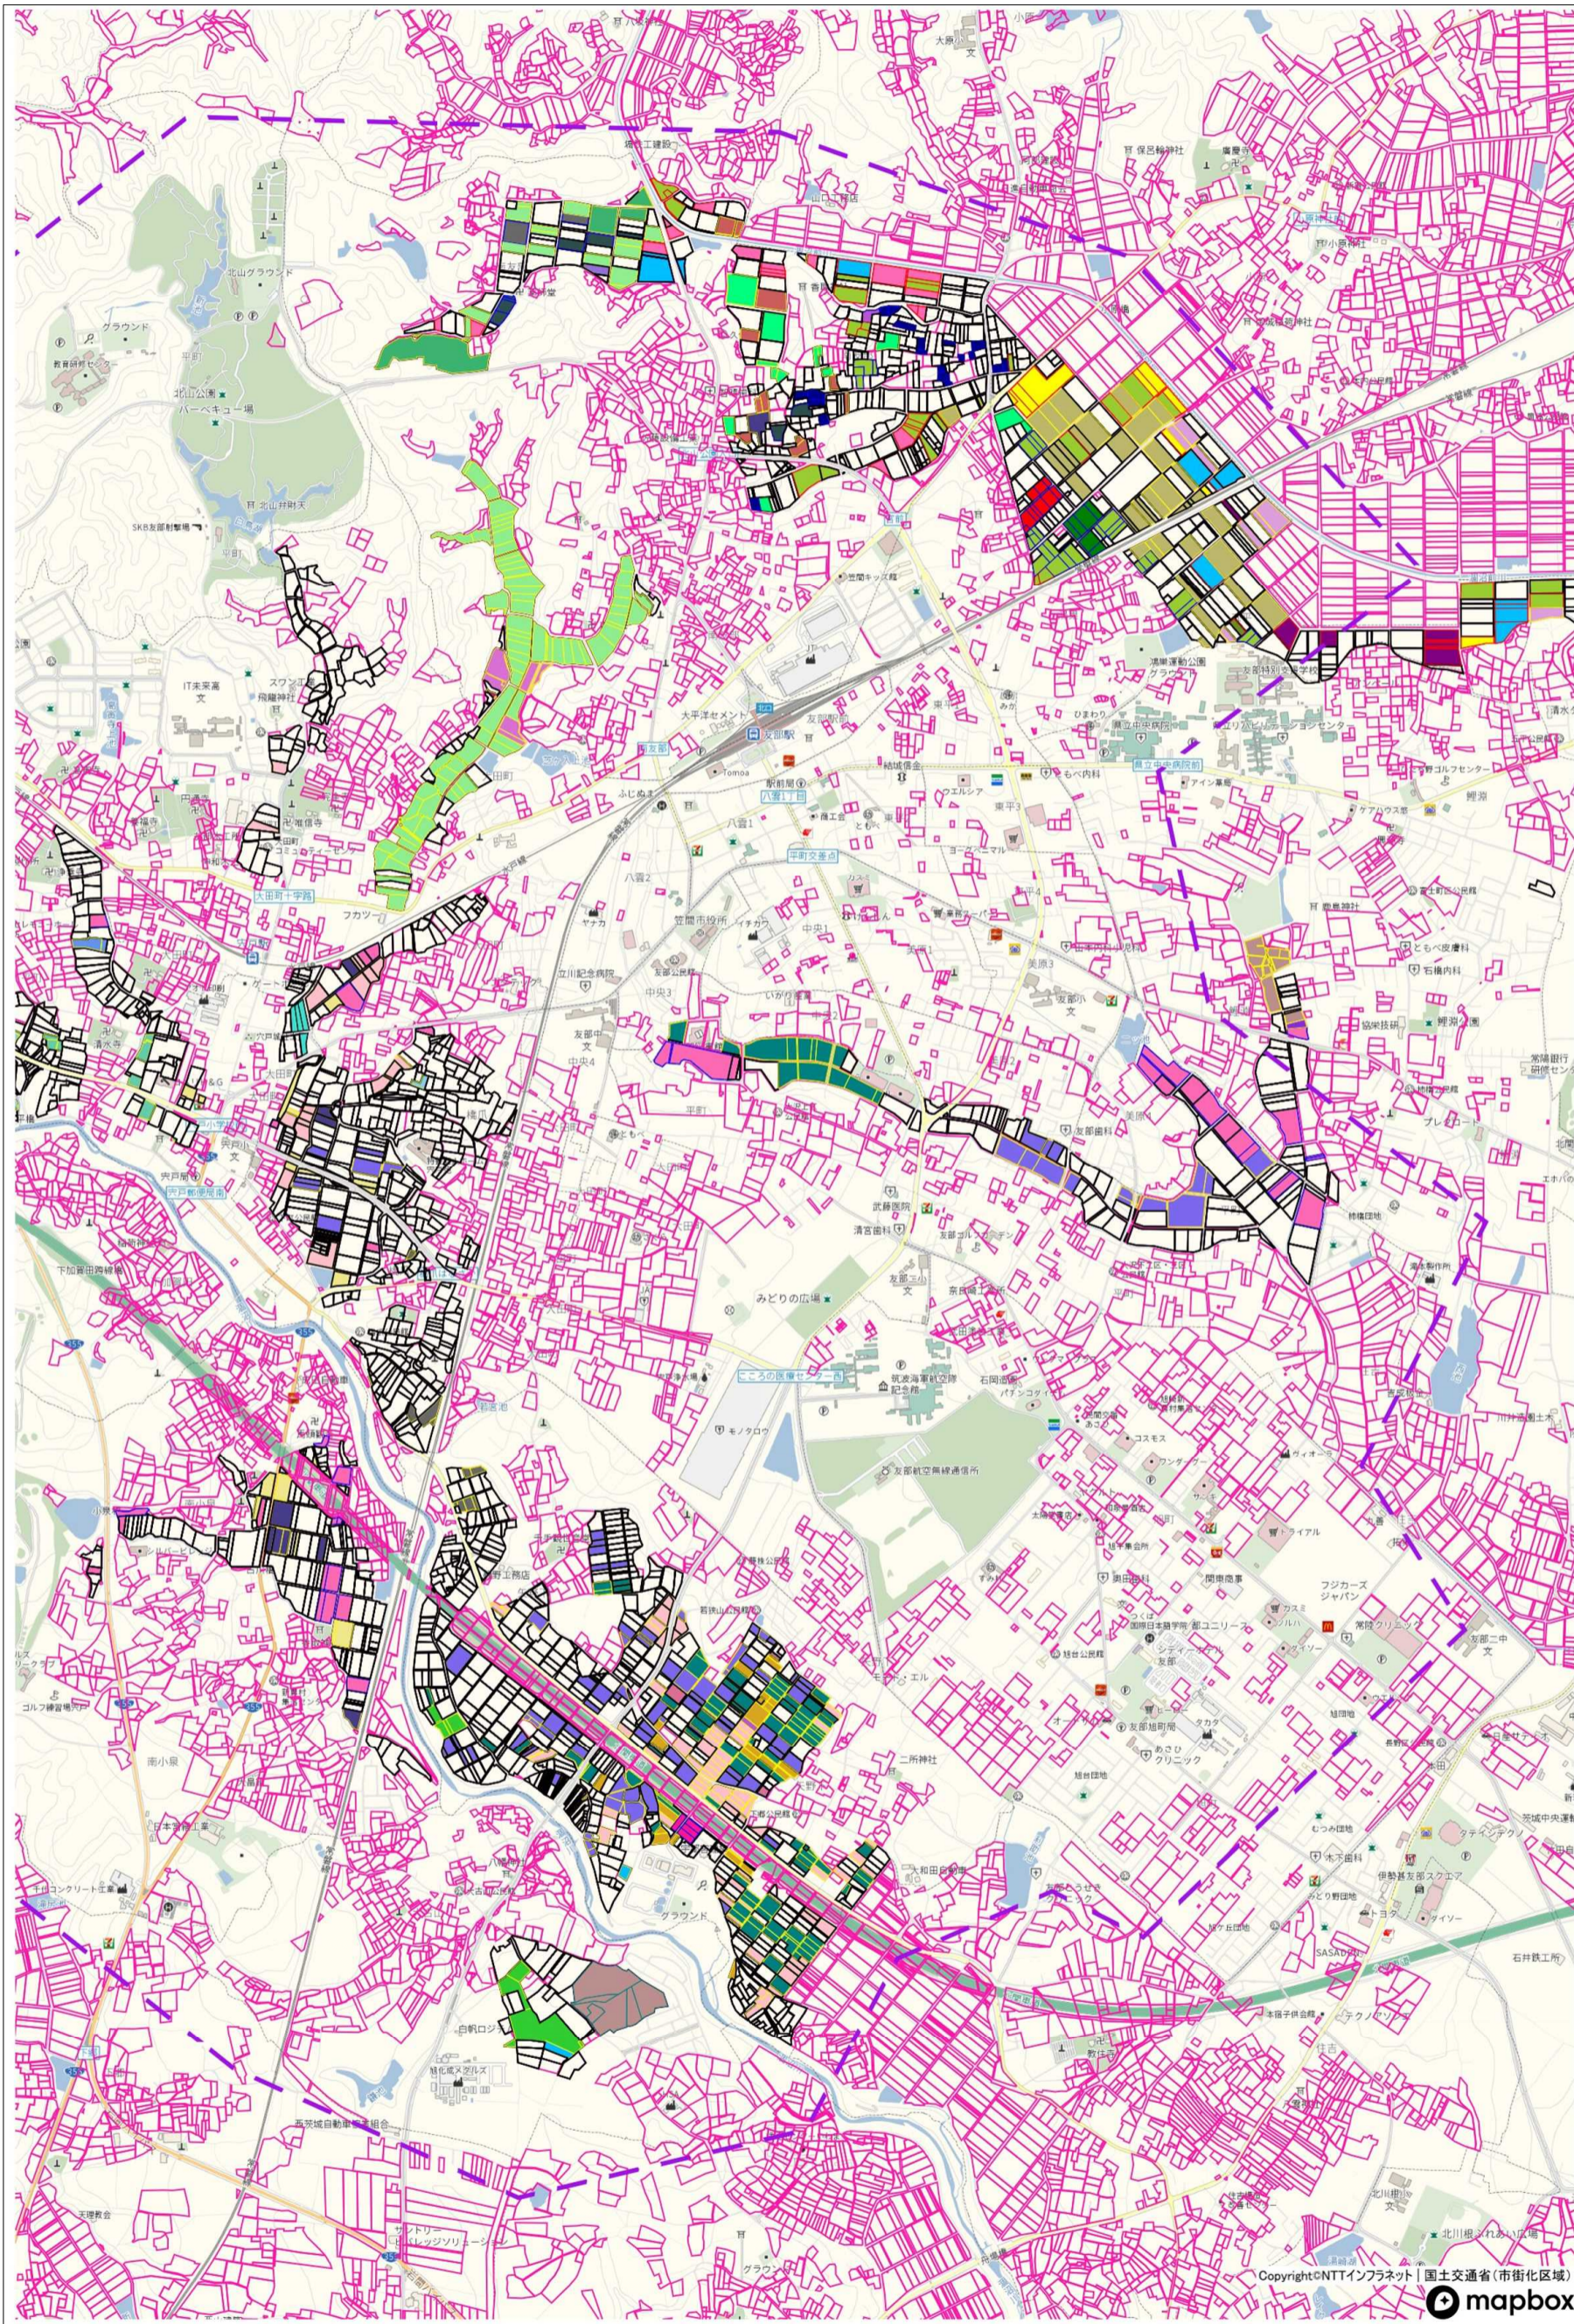

# 目標地図 旧穴戸町地区 1/2

凡例

1
2
3
4
5
6
7
8
9
10
11
12
13
14
15
16
17
18
19
20
21
22
23
24
25
26
27
28
29
30
31
32
33
34
35
36
37
38
39
40
41
42
43
44
45
46
47
48
49
50
51
52
53
54
55
56
57
58
59

※枠のみは今後検討農地

# 目標地図 旧穴戸町地区 2/2

凡例

1
2
3
4
5
6
7
8
9
10
11
12
13
14
15
16
17
18
19
20
21
22
23
24
25
26
27
28
29
30
31
32
33
34
35
36
37
38
39
40
41
42
43
44
45
46
47
48
49
50
51
52
53
54
55
56
57
58
59

※枠のみは今後検討地