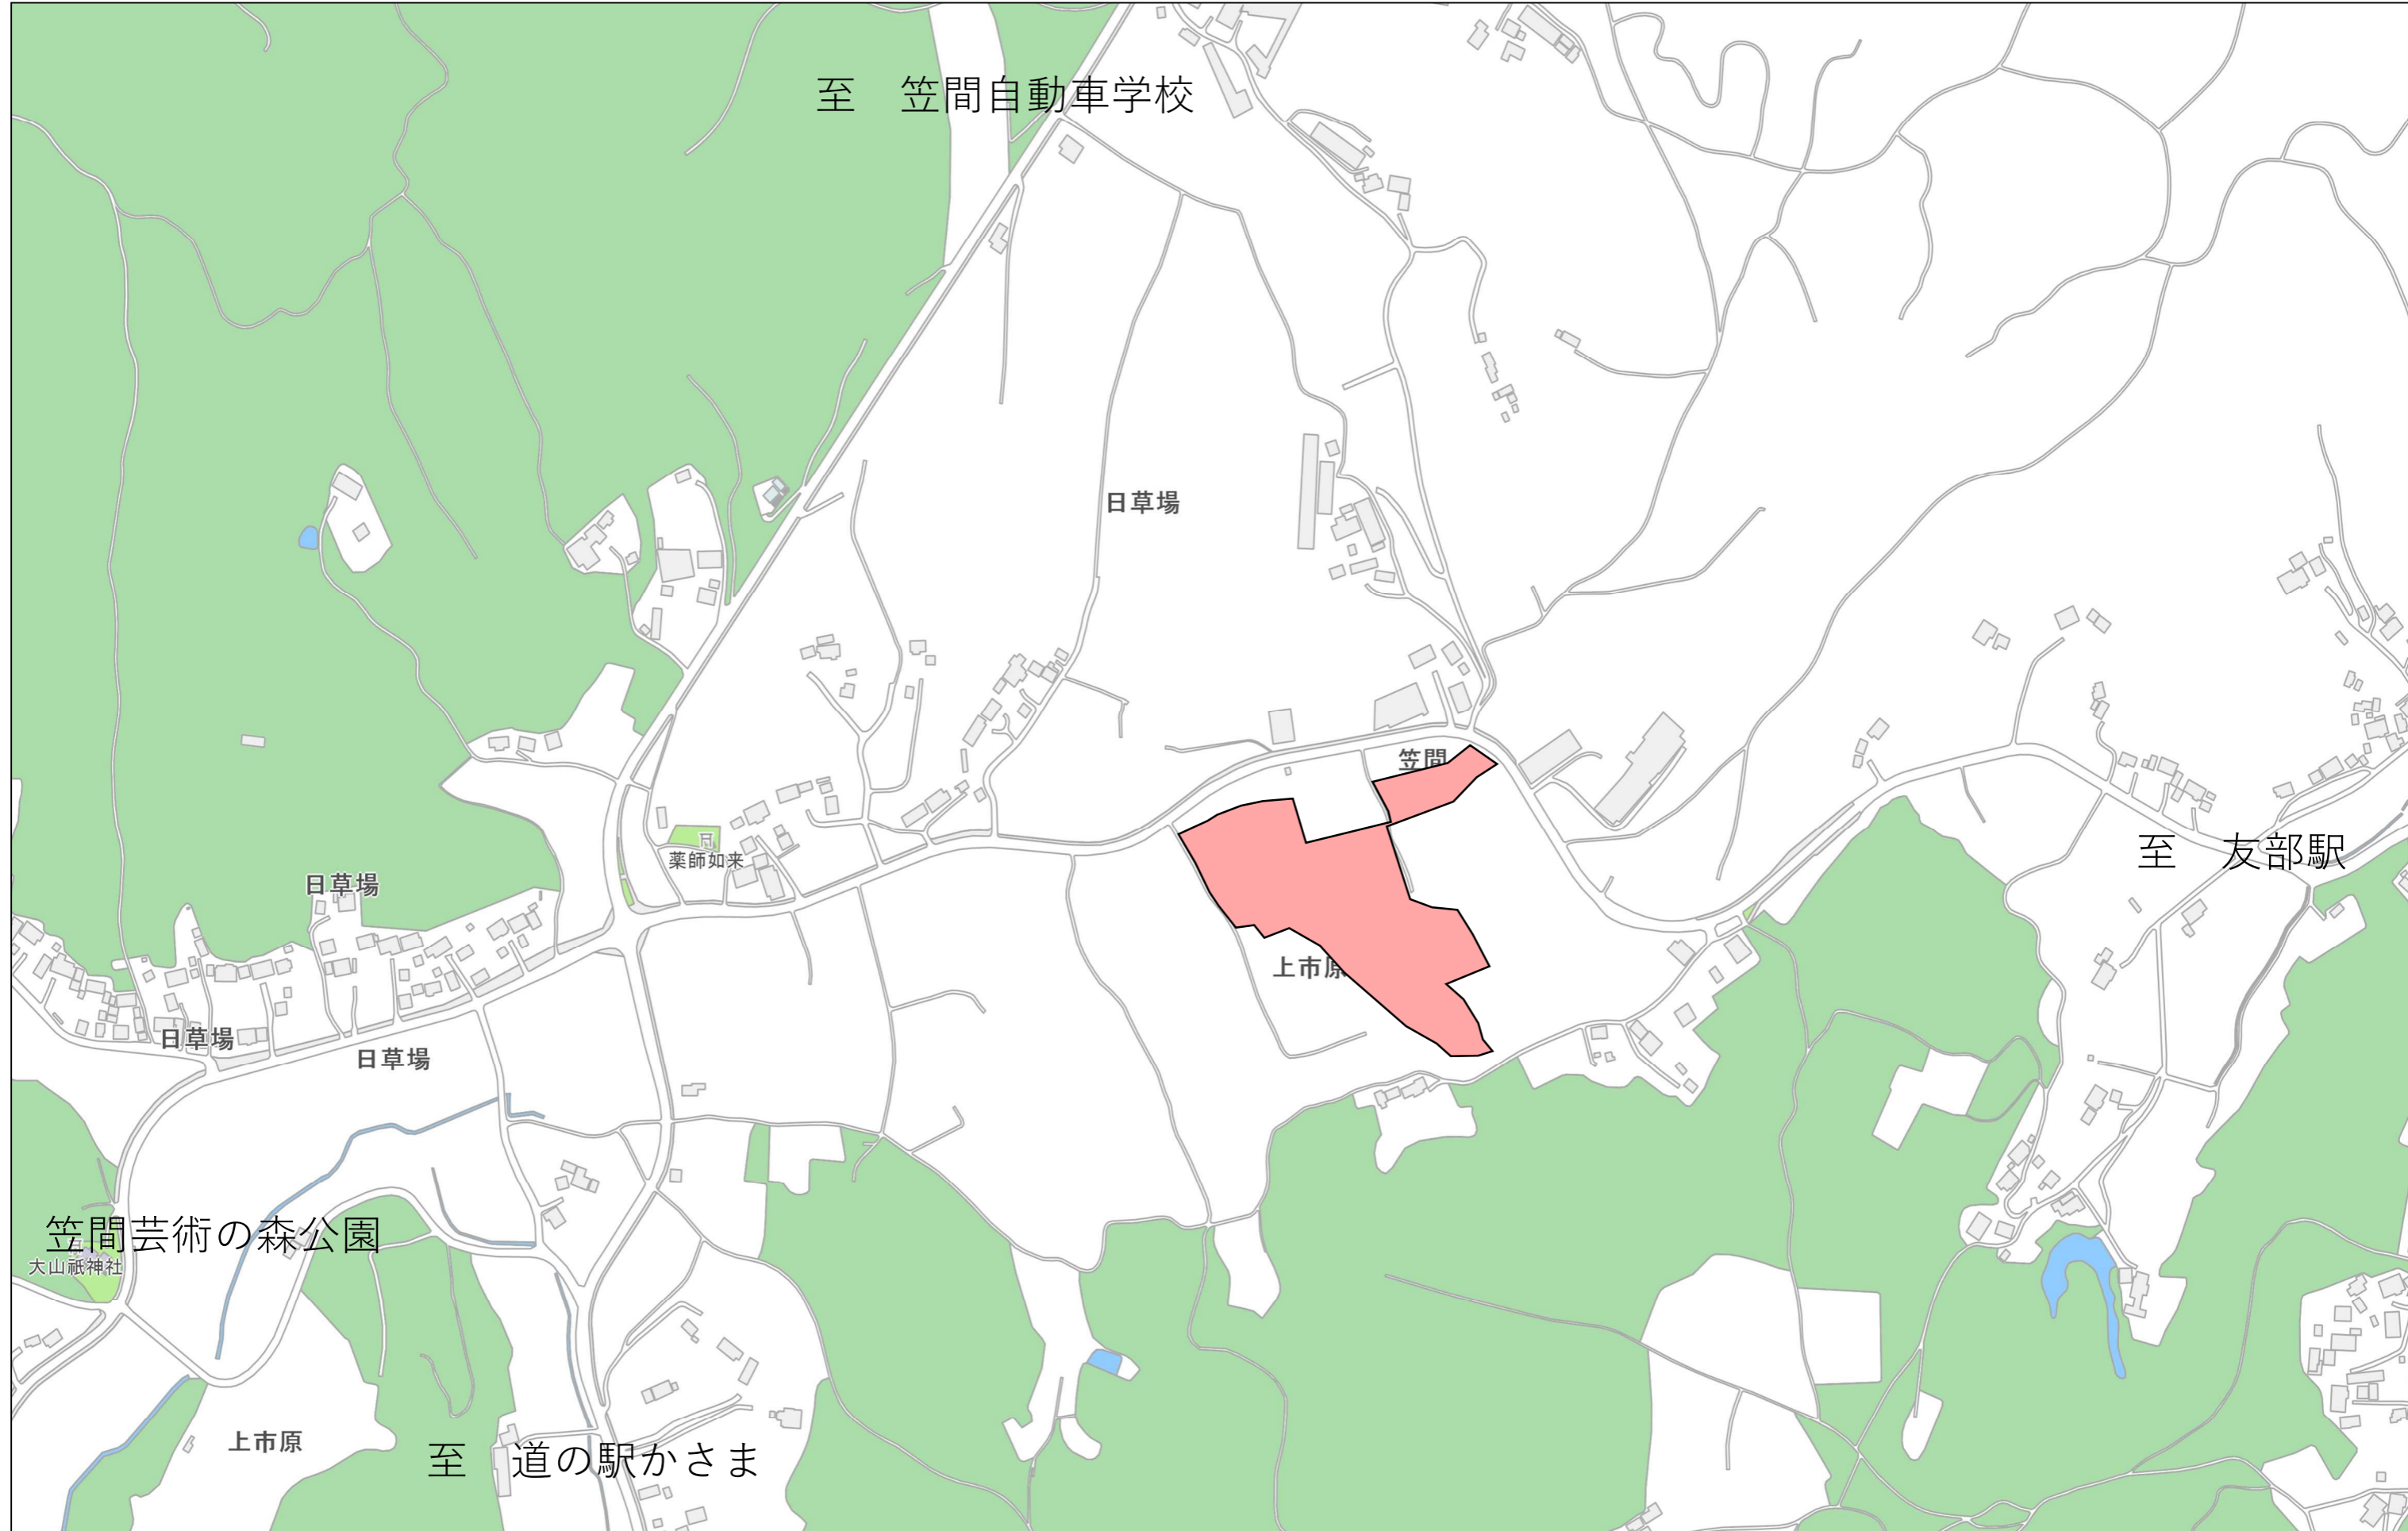

位置図

至 笠間自動車学校

日草場

笠間

至 友部駅

上市原

至 笠間芸術の森公園  
大山祇神社

上市原

至 道の駅かさま