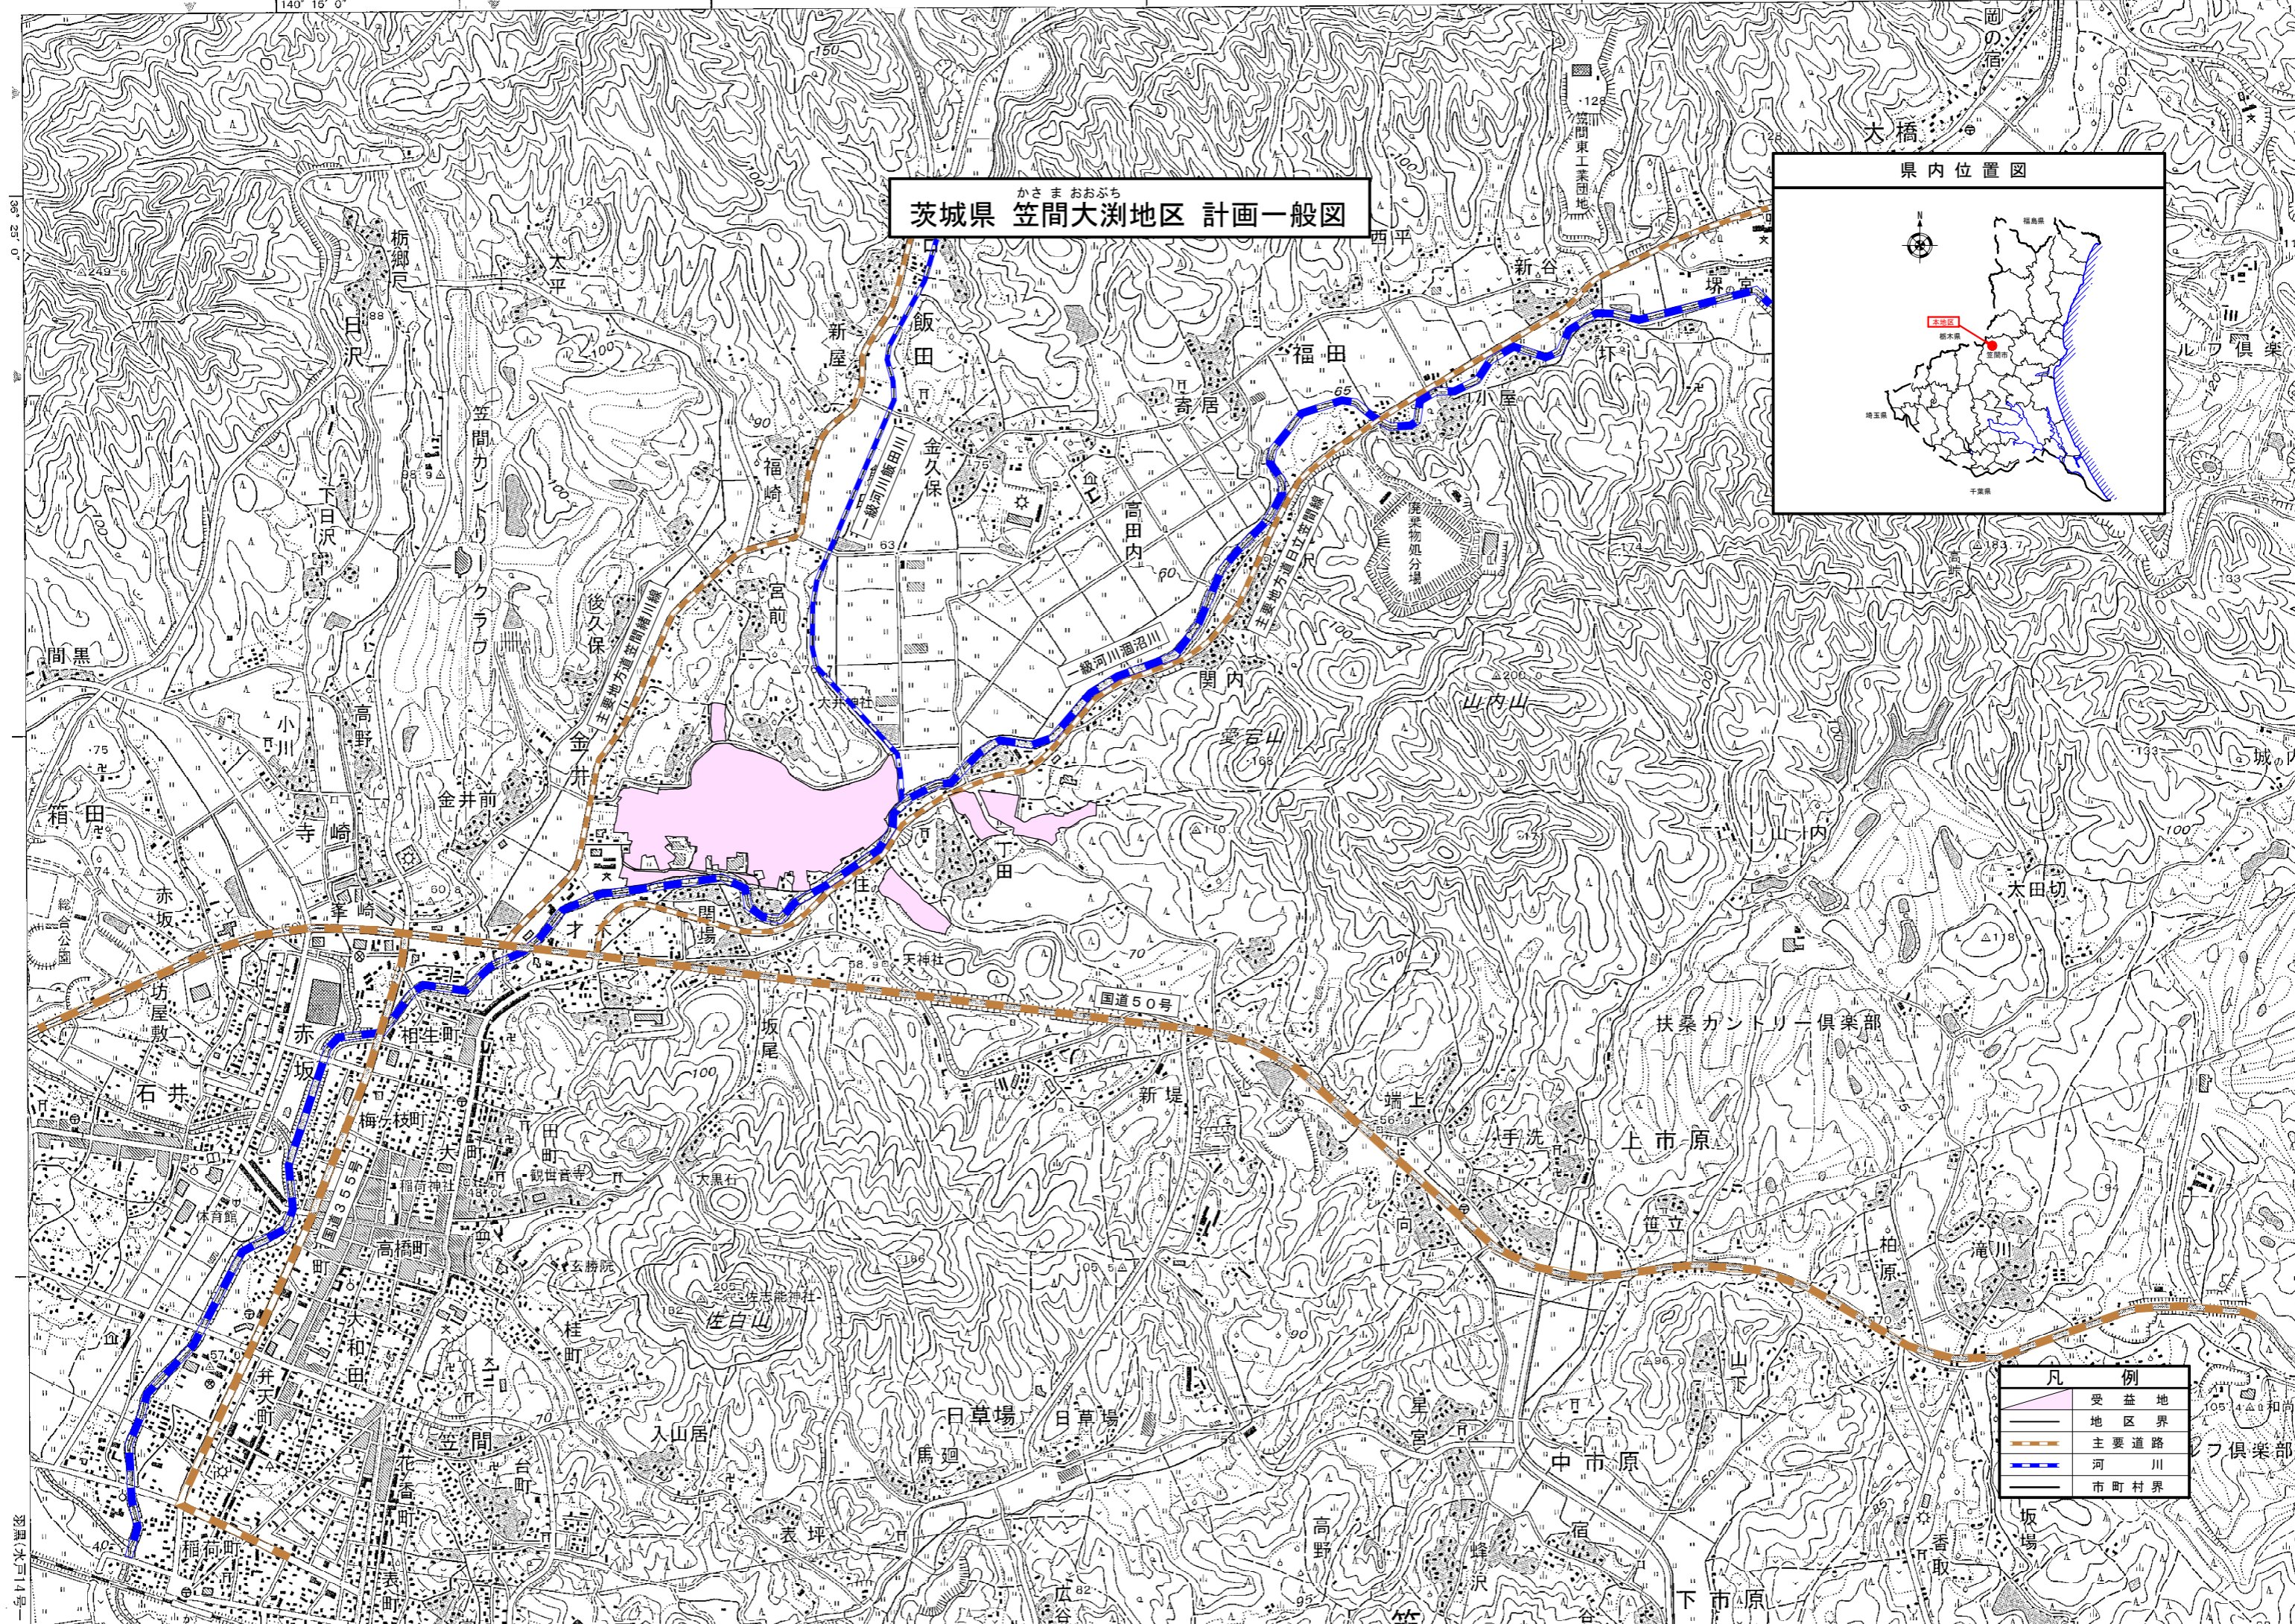

茨城県 笠間大湫地区 計画一般図

かさま おおぶち

凡 例	
	受益地
	地区界
	主要道路
	河川
	市町村界