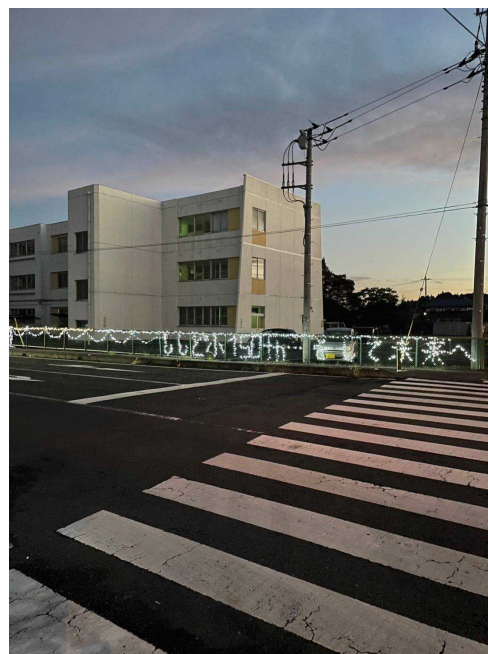

イルミネーション設置状況

この件に関するお問い合わせ

笠間市教育委員会 教育部 学務課 担当:仁平(にへい)

電話番号:0296-77-1101(内線372) ファックス番号:0296-78-1023