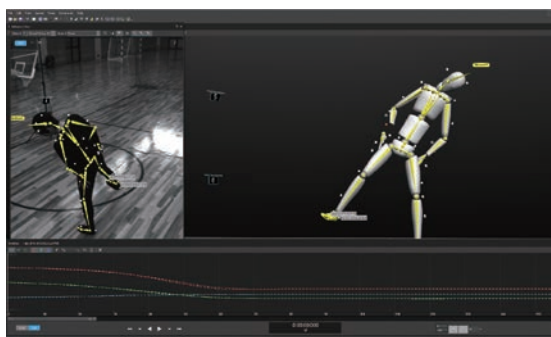

DOSAスポーツ能力測定会では、世界最新の測定機器で子どもたちの運動能力を測定し、最大限にパフォーマンスを発揮できるスポーツの紹介と一番得意とする動きのアウトプットを行います。これまでスポーツが苦手だとあきらめていた子も、普段出会わないスポーツに出会うチャンスが生まれ、自分に合ったスポーツを見つけ、自信を持ってスポーツに挑戦していくキッカケになります。

★ **最新の測定機器** ★ モーションキャプチャ技術を利用して、身体の動きをデジタル化することで、高さ・タイム・スピードなどを正確に計測。