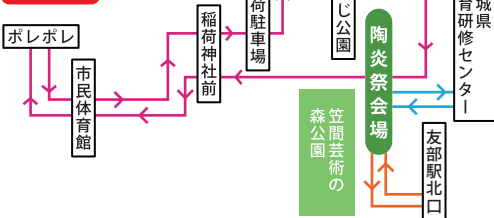

笠間の陶炎祭 アクセスマップ 2023

◎お車でお越しの方へ

笠間芸術の森公園駐車場及び公園周辺、道の駅周辺は混雑が予想されます。
教育研修センターからのシャトルバス、市内無料臨時駐車場からの市内周回バスも
ありますのでご利用ください。

◎ 陶炎祭期間限定臨時バス

全便 30 分間隔にて運行しています。

4/29 (祝・土) ~ 5/5 (祝・金)

大人 (中学生以上) 100円

小人 (小学生) 50円

※未就学児無料

路線図

大規模無料臨時駐車場

教育研修センター臨時駐車場: 笠間市平町1410

市内無料臨時駐車場

ポレポレ駐車場・市民体育館駐車場・稲荷駐車場

JR常磐線友部駅北口

茨城県笠間市友部駅前 1