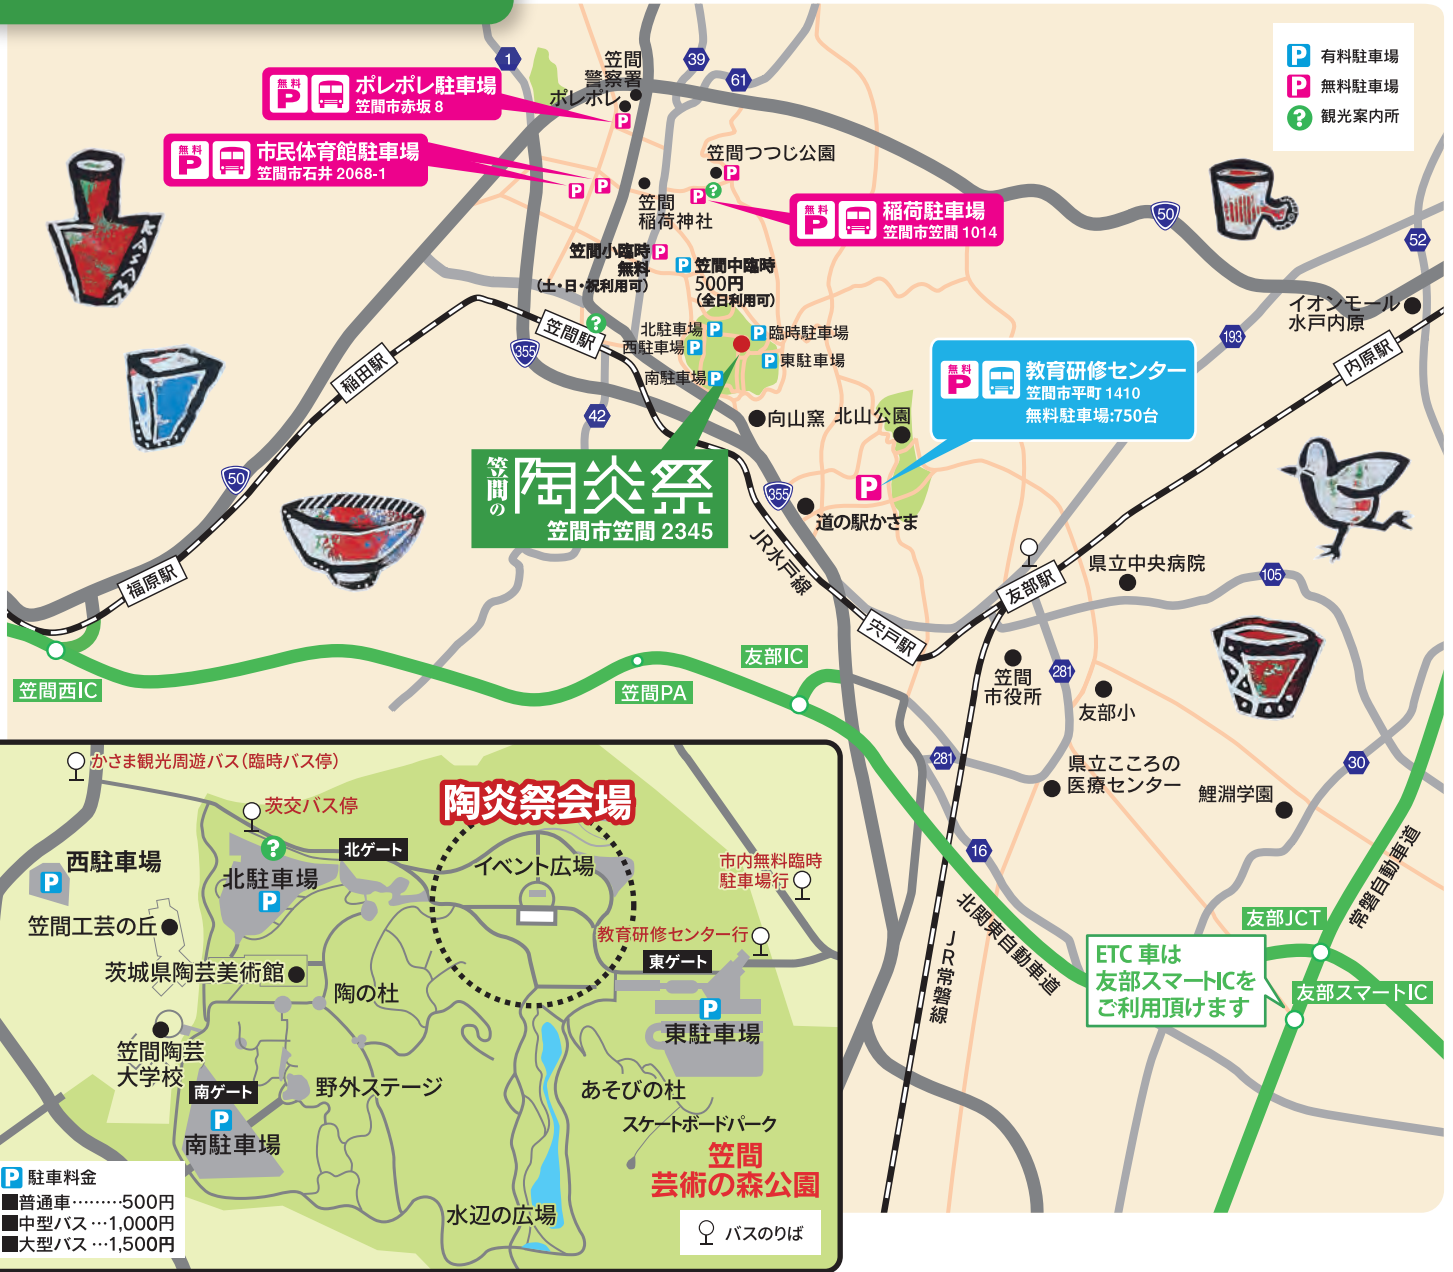

笠間の陶炎祭 アクセスマップ 2023

◎お車でお越しの方へ

笠間芸術の森公園駐車場及び公園周辺、道の駅周辺は混雑が予想されます。
教育研修センターからのシャトルバス、市内無料臨時駐車場からの市内周回バスも
ありますのでご利用ください。

◎ 陶炎祭期間限定臨時バス

全便 30 分間隔にて運行しています。

4/29 (祝・土) ~ 5/5 (祝・金)

大人 (中学生以上) 100円

小人 (小学生) 50円

※未就学児無料

路線図

大規模無料臨時駐車場

教育研修センター臨時駐車場: 笠間市平町1410

市内無料臨時駐車場

ポレポレ駐車場・市民体育館駐車場・稲荷駐車場

JR常磐線友部駅北口

茨城県笠間市友部駅前 1