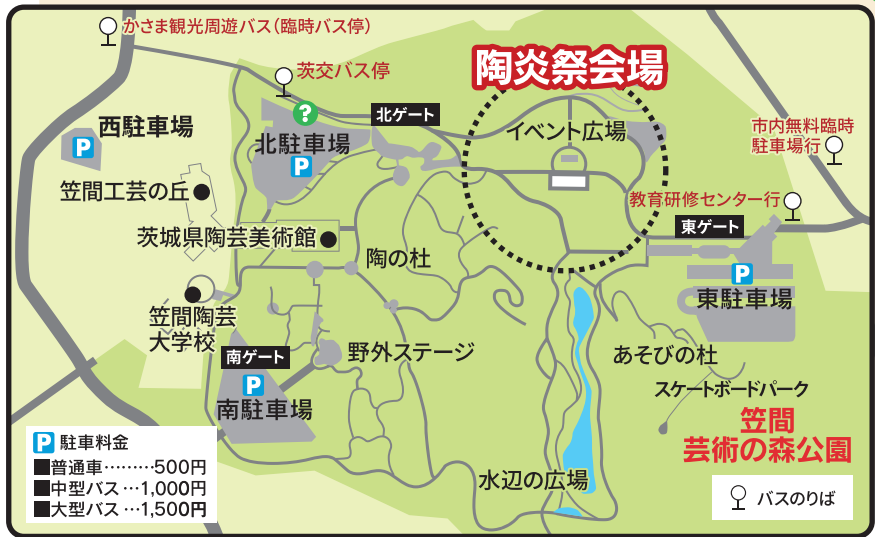

笠間の陶炎祭 アクセスマップ 2023

◎お車でお越しの方へ

笠間芸術の森公園駐車場及び公園周辺、道の駅周辺は混雑が予想されます。
教育研修センターからのシャトルバス、市内無料臨時駐車場からの市内周回バスも
ありますのでご利用ください。

◎ 陶炎祭期間限定臨時バス

全便 30 分間隔にて運行しています。

4/29 (祝・土) ~ 5/5 (祝・金)

大人 (中学生以上) 100円

小人 (小学生) 50円

※未就学児無料

路線図

大規模無料臨時駐車場

教育研修センター臨時駐車場: 笠間市平町1410

市内無料臨時駐車場

ポレポレ駐車場・市民体育館駐車場・稲荷駐車場

JR常磐線友部駅北口

茨城県笠間市友部駅前 1