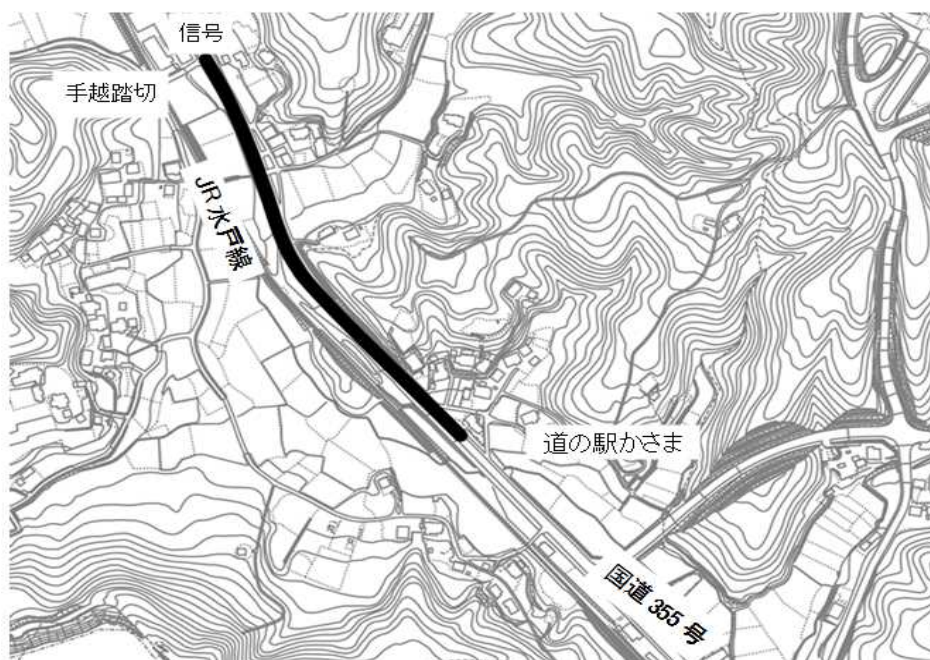

⑧ 公共下水道管路更生工事に伴い交通規制を行います

問 下水道課(内線 71141)

公共下水道管を更生する工事に伴い、交通規制を行います。通行の際は、工事看板と交通誘導員の指示に従って通行してください。付近にお住まいの方、通行される方には大変ご迷惑をおかけしますが、ご理解ご協力をお願いします。

規制期間 12月中旬～令和4年3月上旬(予定)

規制区間 笠間市手越地内(手越踏切の北東50m地点にある信号より東へ約500m)

規制内容 片側交互通行(午前8時30分～午後5時)

※工事箇所および片側交互通行区間は順次移動します。

施工業者 株木建設(株)

⑨ ノーマイカーウィークを実施します

問 企画政策課(内線 557)

笠間市、水戸市など県央地域9市町村合同で、ノーマイカーウィーク(通勤・通学やお出かけの際にマイカーの利用を控え、バス、鉄道、自転車などの利用を推奨する1週間)を実施します。

期間中、自転車を含む公共交通を利用しアンケートに回答いただいた方を対象に、抽選で景品をプレゼントします。

対象 県央地域9市町村のいずれかに住んでいるか、通勤・通学していて期間中に公共交通や自転車を利用した方

実施期間 12月20日(月)～26日(日)

応募方法 右上のいばらき電子申請・届出サービスのQRコードからお申し込みください。

応募期間 12月20日(月)～令和4年1月15日(土)

※公共交通機関では、車内の換気や飛沫防止シートの設置などの感染症対策を実施しています。

引き続き、公共交通機関を安心してお使いいただくために、咳エチケットやマスク着用などの感染防止にご協力願います。