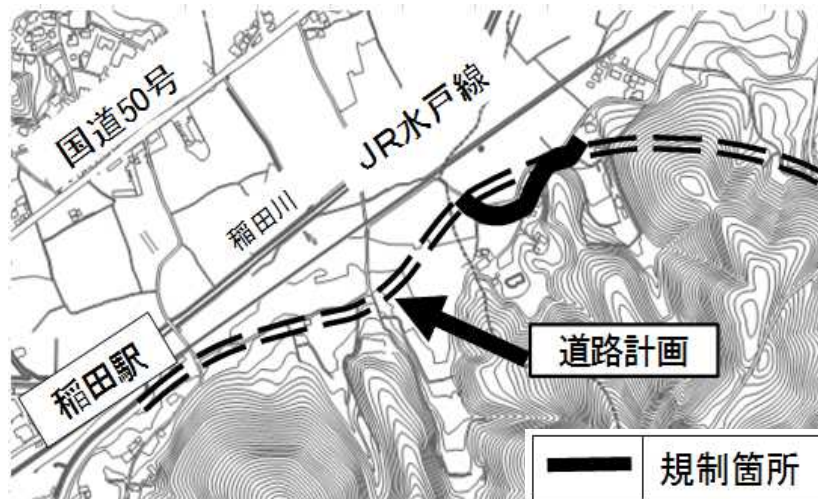

⑮ 道路整備に伴う交通規制を行います

問 建設課(内線 504)

道路整備の実施に伴い交通規制を行います。通行の際には、工事看板および交通誘導員の指示に従って通行してください。付近にお住まいの方、通行される方には大変ご迷惑をおかけしますが、ご理解ご協力をお願いします。

- 規制期間 10月上旬から令和4年2月下旬(予定)
- 規制区間 笠間市本戸地内
- 規制内容 全面および片側通行止め(夜間開放)
- 施工業者 (有)長谷川工業

- 規制期間 10月上旬から令和4年3月上旬(予定)
- 規制区間 笠間市来栖地内
- 規制内容 全面通行止め(夜間開放)
- 施工業者 (有)清水工務店

⑯ 安全安心なまちづくりをめざしましょう

問 市民活動課(内線 135)

10月11日(月)から20日(水)までは全国地域安全運動期間です。犯罪被害を防止するためには、一人ひとりの心がけが重要です。周りの人たちと防犯についての情報共有をし、最近多い自画撮り被害やニセ電話詐欺、空き巣、自動車盗難等には特に注意しましょう。