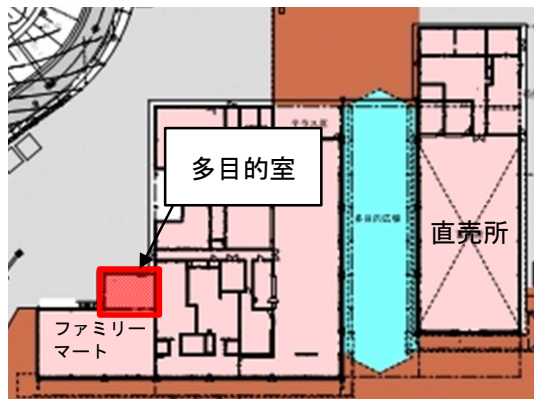

【ポスト寄贈式 開催概要】

日時：令和3年9月24日(金) 午前10時

場所：道の駅かさま 多目的室

出席者：笠間市長 山口 伸樹
笠間郵便局長
笠間大町郵便局長

道の駅
かさま

道の駅かさまフロア図