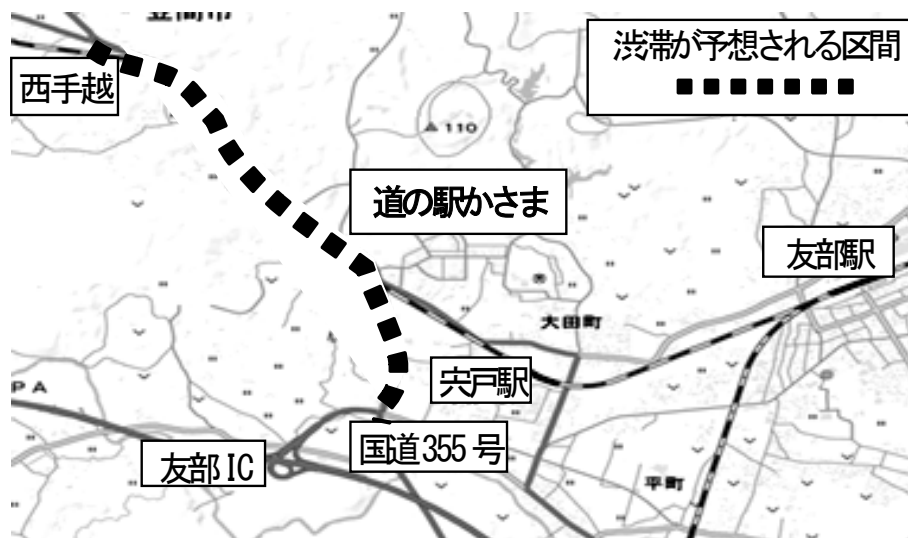

## ⑦ 「道の駅かさま」のオープンに伴い周辺道路の混雑が予想されます

問 (株)道の駅笠間 TEL 0296-71-5355 道の駅整備推進課(内線 240)

「道の駅かさま」のオープンに伴い当面の間、周辺道路の混雑が予想されます。付近にお住まいの方、通行される方には大変ご迷惑をおかけしますが、ご理解ご協力をお願いします。

混雑が予想される時間 9月16日(木)から当面の間 午前9時～午後6時

混雑が予想される箇所 国道355号、北関東自動車道友部ICから道の駅かさままでの区間  
西手越交差点から道の駅かさままでの区間

## ⑧ 道路整備に伴う交通規制を行います

問 建設課(内線 504)

道路整備の実施に伴い交通規制を行います。通行の際には工事看板および、交通誘導員の指示に従って通行してください。付近にお住まいの方、通行される方には大変ご迷惑をおかけしますがご理解ご協力をお願いします。

規制期間 8月下旬から12月上旬(予定)

規制区間 笠間市稲田地内

規制内容 全面通行止め(夜間開放)

施工業者 (有)小池工務店