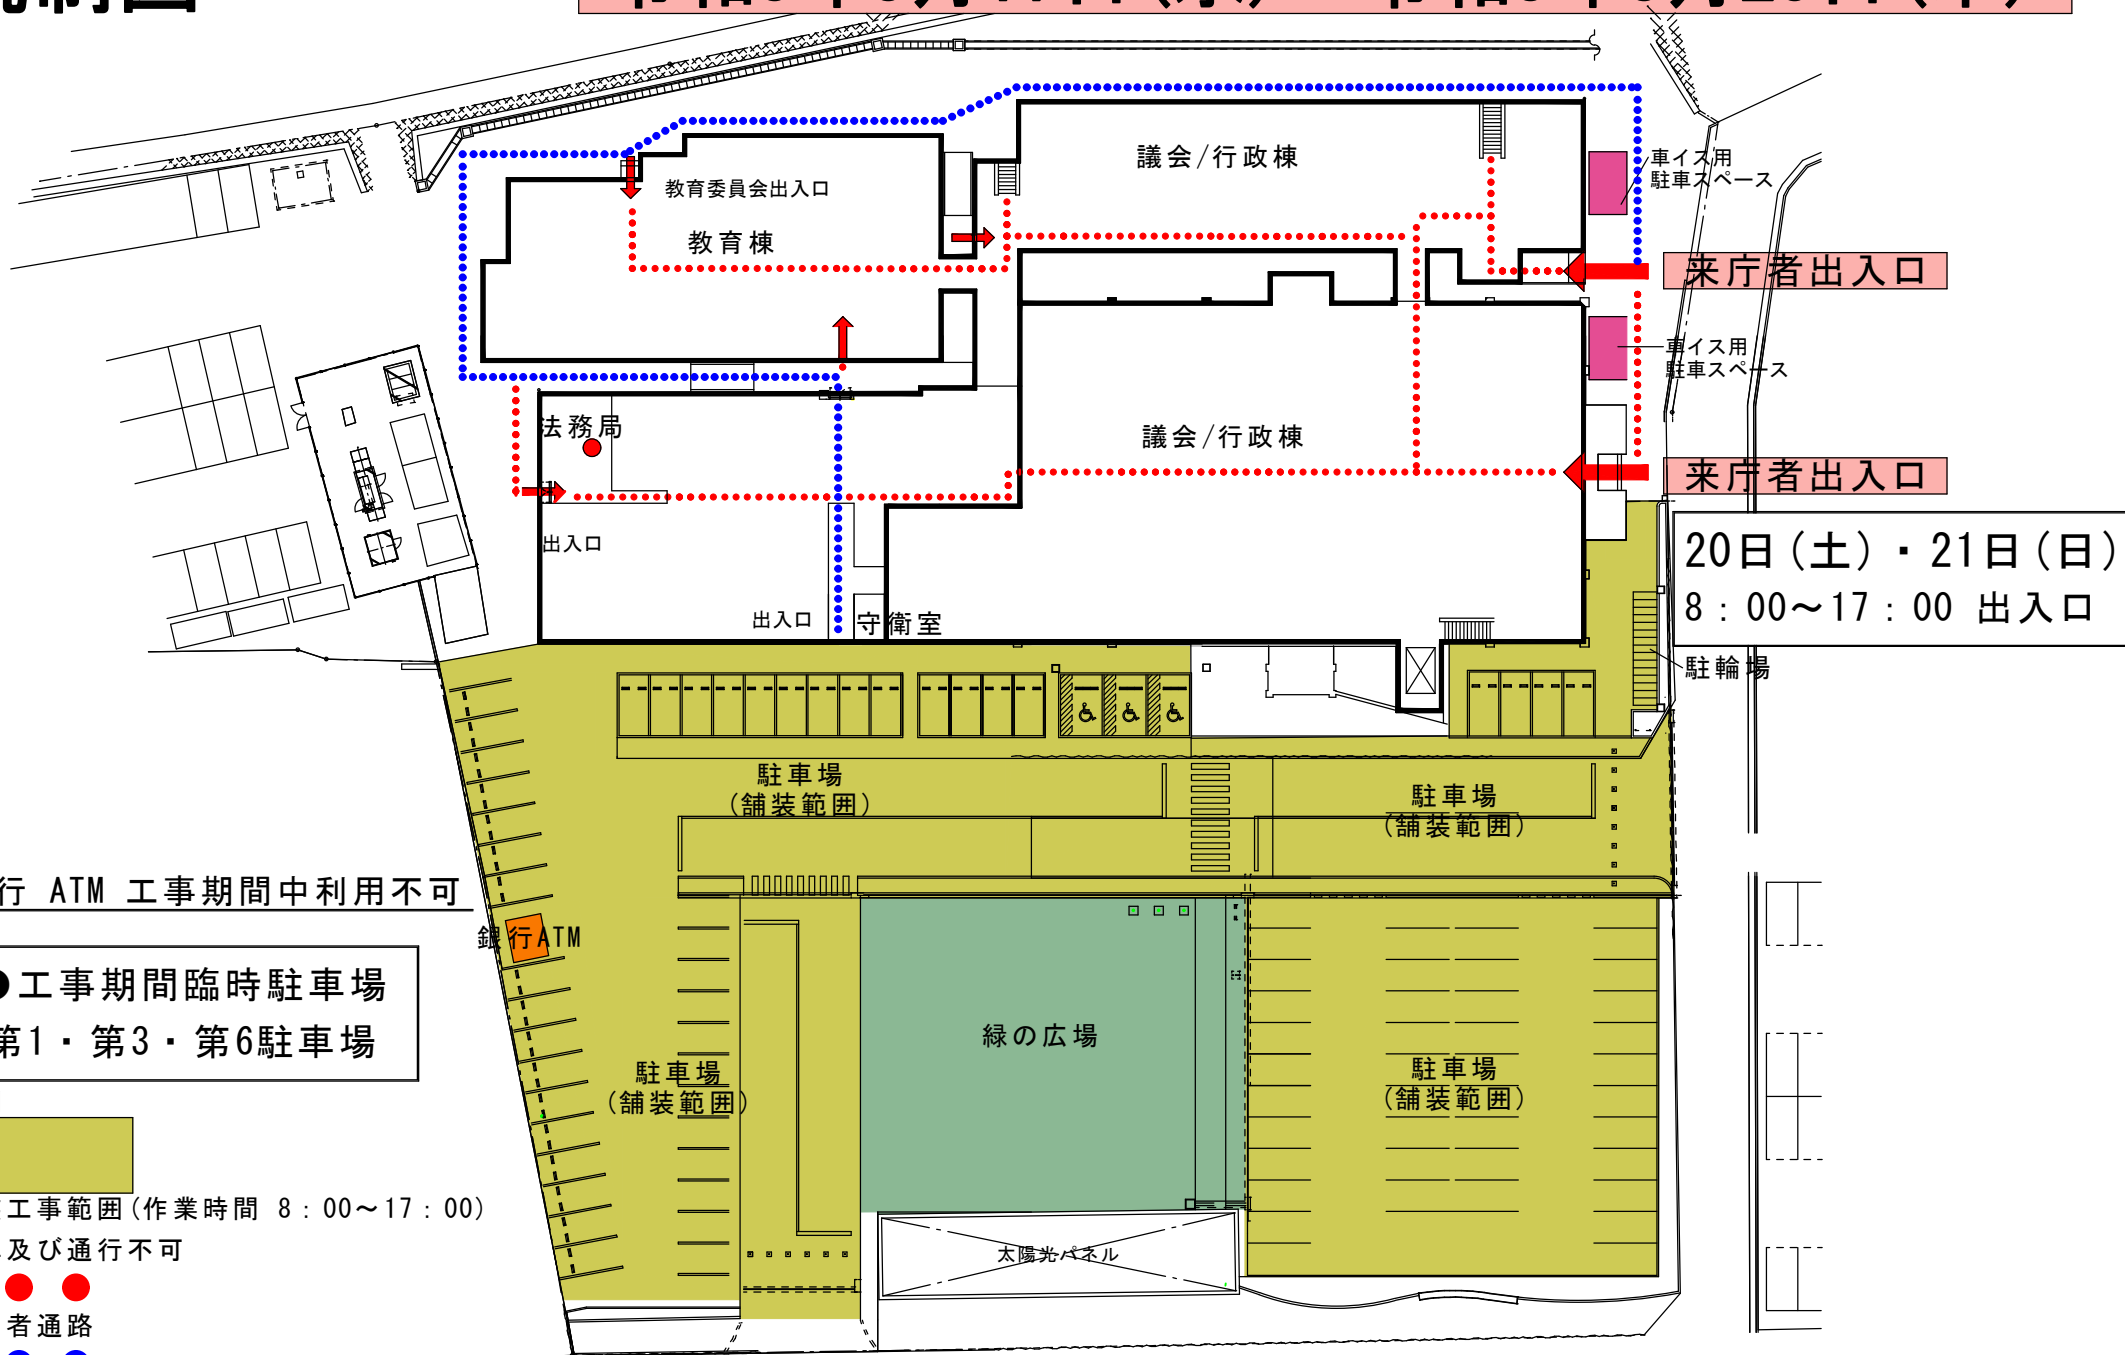

規制図

令和3年3月17日(水)～令和3年3月25日(木)

※銀行 ATM 工事期間中利用不可