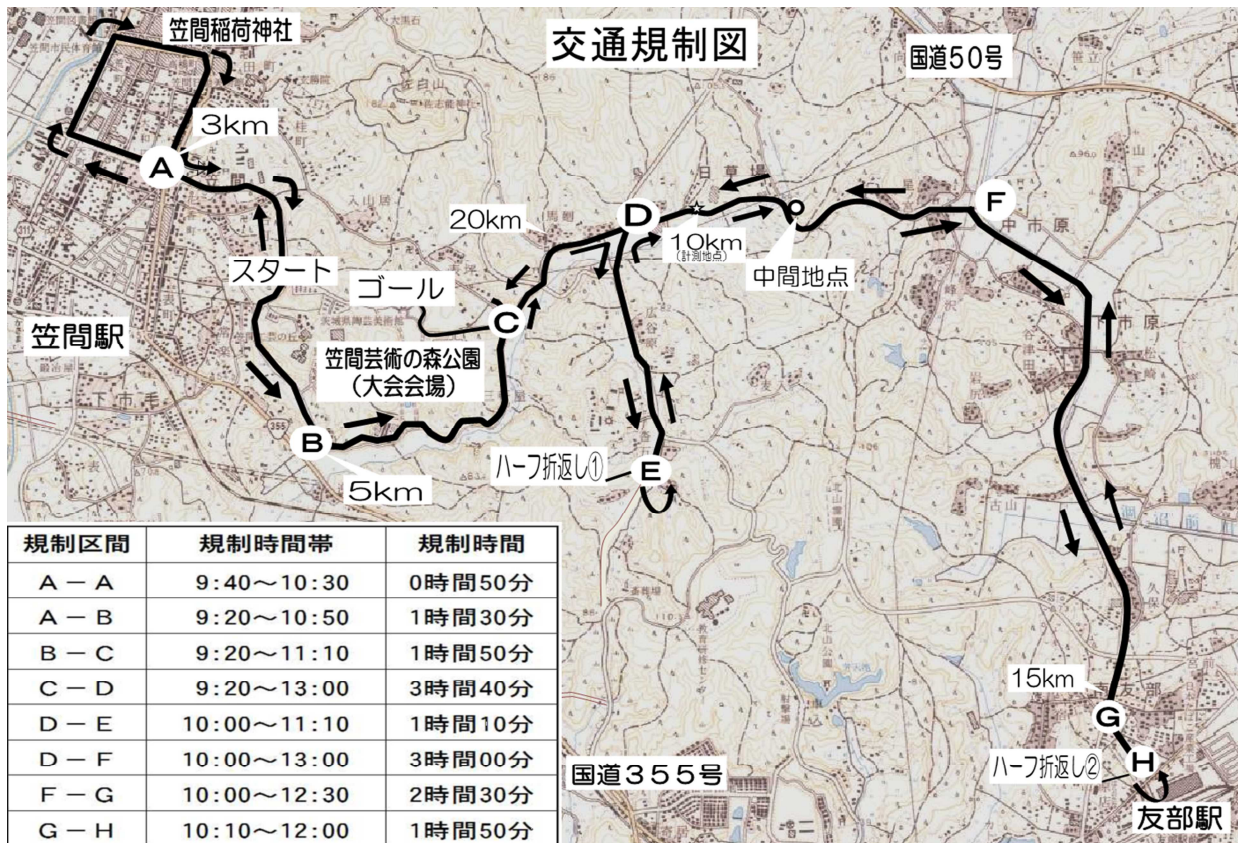

⑧ ハーフマラソン大会開催に伴い交通規制を行います(例年と規制時間が異なります)

第15回かさま陶芸の里ハーフマラソン大会の開催に伴い、車両交通規制(全面通行止め)を行います。近隣にお住まいの方および通行される方には、大変ご迷惑をおかけしますが、ご協力をお願いします。

また、コース沿道でランナーへの温かい拍手による応援をよろしくお願いします。なお、新型コロナウイルス感染症対策で、メイン会場(笠間芸術の森公園イベント広場)は関係者以外は入場できませんのでご理解ください。

日時 12月20日(日) 午前9時20分～午後1時(雨天決行)

※例年と規制時間が異なります(交通規制は最終ランナー通過後、随時解除します)。

問 スポーツ振興課(内線 392)

⑨ 友部地区体育施設の予約方法が変わりました

オンラインで施設予約および空き状況を確認できるようになりました。

QRコードまたは、市ホームページ(トップページ⇒「スポーツ施設予約」で検索)から申し込みできます。

対象施設 柿橋グラウンド、柿橋テニスコート、鴻巣グラウンド、北山グラウンド
大原グラウンド、北川根ふれあい広場

申・問 スポーツ振興課(内線 393)

QRコード

笠間市公式LINEをはじめました。
生活に役立つ情報をお届けします。