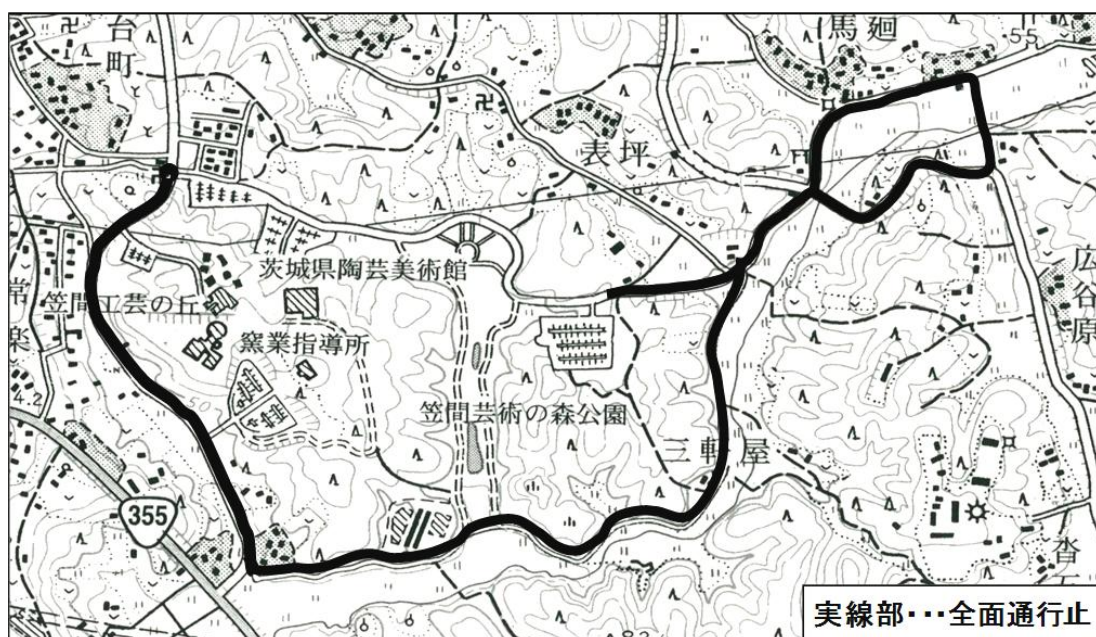

② 県下中学校交歓笠間市駅伝大会の開催に伴い交通規制を行います

笠間芸術の森公園をメイン会場として第 57 回県下中学校交歓笠間市駅伝大会を開催します。大会開催にともない、下図のとおり交通規制（全面通行止め）を行います。付近にお住まいの方、通行される方には大変ご迷惑をおかけしますが、ご理解とご協力をお願いします。

日時 1月19日（日）（予備日：26日（日））

開会式：午前8時20分 スタート：女子の部 午前9時、男子の部 午前10時30分

走路 笠間芸術の森公園の外周一帯（ギャラリーロード、馬廻地域ほか）

スタート・ゴール：笠間芸術の森公園イベント広場

交通規制時間 午前9時～正午

問 スポーツ振興課（内線 392）

③ 台風等でほ場に堆積した稲わらでお困りの方はご相談ください

台風等の影響により、他のほ場から流入・堆積した稲わらでお困りの方は1月31日（金）までにご相談ください。

問 農政課（内線 528） 常陸農業協同組合笠間営農経済センター Tel 0296-74-4700