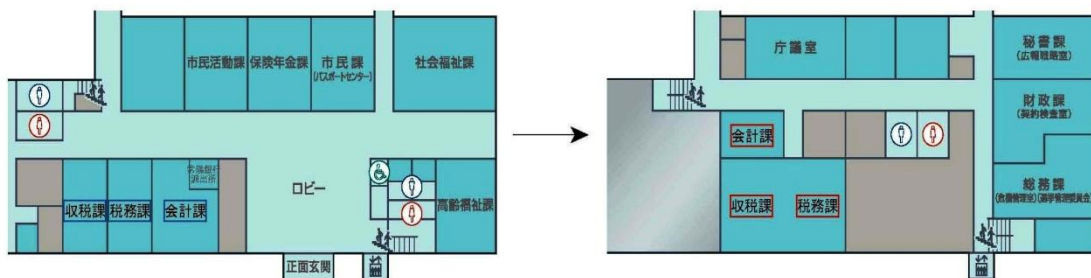

【令和元年 12月 2日 (月) ~】

議会/行政棟 1階  
移設前

議会/行政棟 1階  
移設後

【令和元年 11月 25日 (月) ~】

議会/行政棟 1階  
移設前

附属棟  
移設後

【令和元年 11月 18日 (月) ~】

議会/行政棟 1階  
移設前

議会/行政棟 2階  
移設後