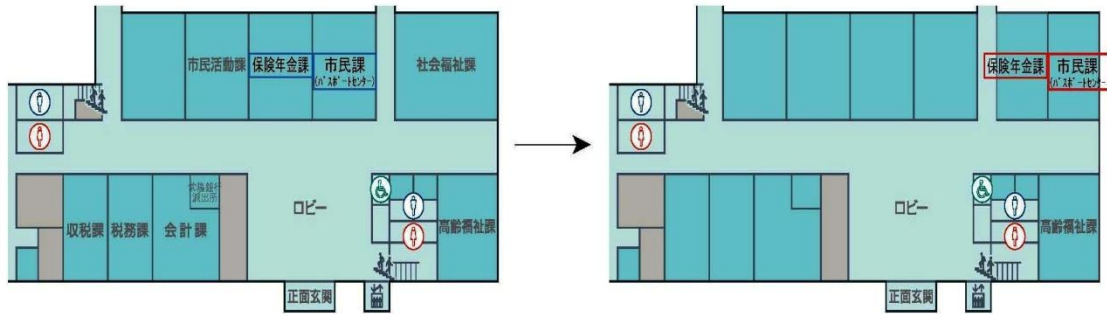

【令和元年 12月 2日 (月) ~】

議会/行政棟 1階  
移設前

議会/行政棟 1階  
移設後

【令和元年 11月 25日 (月) ~】

議会/行政棟 1階  
移設前

附属棟  
移設後

【令和元年 11月 18日 (月) ~】

議会/行政棟 1階  
移設前

議会/行政棟 2階  
移設後