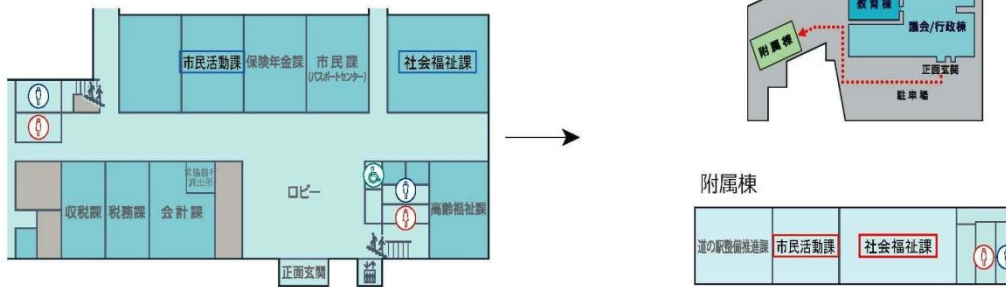

【令和元年 12月 2日 (月) ~】

議会/行政棟 1階  
移設前

議会/行政棟 1階  
移設後

【令和元年 11月 25日 (月) ~】

議会/行政棟 1階  
移設前

附属棟  
移設後

【令和元年 11月 18日 (月) ~】

議会/行政棟 1階  
移設前

議会/行政棟 2階  
移設後