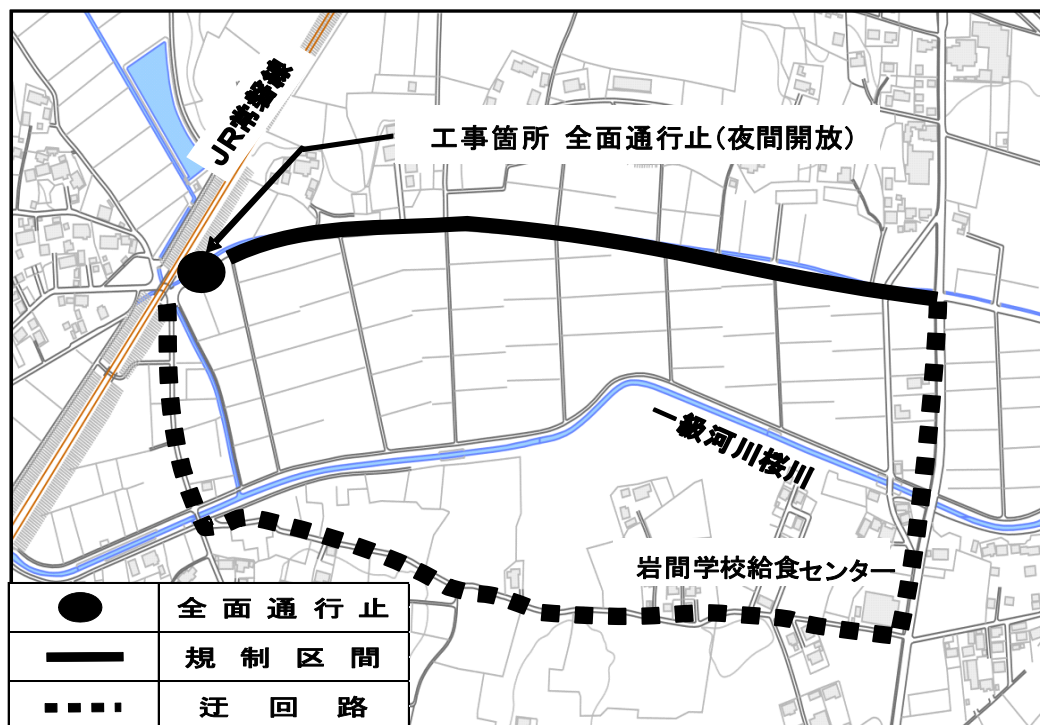

⑦ 水門護岸壁改修工事に伴う交通規制を行います

JR 常磐線水門護岸壁改修工事の実施に伴い、交通規制を行います。通行の際には、工事看板および交通誘導員の指示に従ってください。付近にお住まいの方、また、通行される方には大変ご迷惑をおかけしますが、ご理解とご協力をお願いします。

規制期間 11月11日(月)～令和2年2月10日(月)

規制区間 笠間市下郷(新渡戸)地内(JR常磐線ガード下から)

規制内容 全面通行止め：午前8時30分～午後5時

施工業者 東鉄工業株式会社 水戸支店

問 東日本旅客鉄道株式会社 水戸土木技術センター TEL 029-221-2992

⑧ 笠間市子ども・子育て会議の委員を募集します

市では「第1期笠間市子ども・子育て支援事業計画」の完了を迎え、第2期計画を策定しているところです。本計画は「笠間市子ども・子育て会議」の中で継続的に評価し、意見を広く聴くため、「笠間市子ども・子育て会議」の委員を募集します。

委員任期 委嘱の日から2年間

活動内容 会議の出席(会議は年2回程度)

募集人員 2人(書類選考)

応募資格 市内在住で9月30日現在、20歳以上で子育て中の方または地域の子育て支援に関心のある方

応募方法 窓口で直接、または郵送でお申し込みください。申込書は市ホームページからダウンロードできます。子ども福祉課(本所)、笠間支所および岩間支所の各福祉課、笠間市児童館(笠間キッズ館)、子育て支援センター(みつばち、くりのこ)でも用意しています。