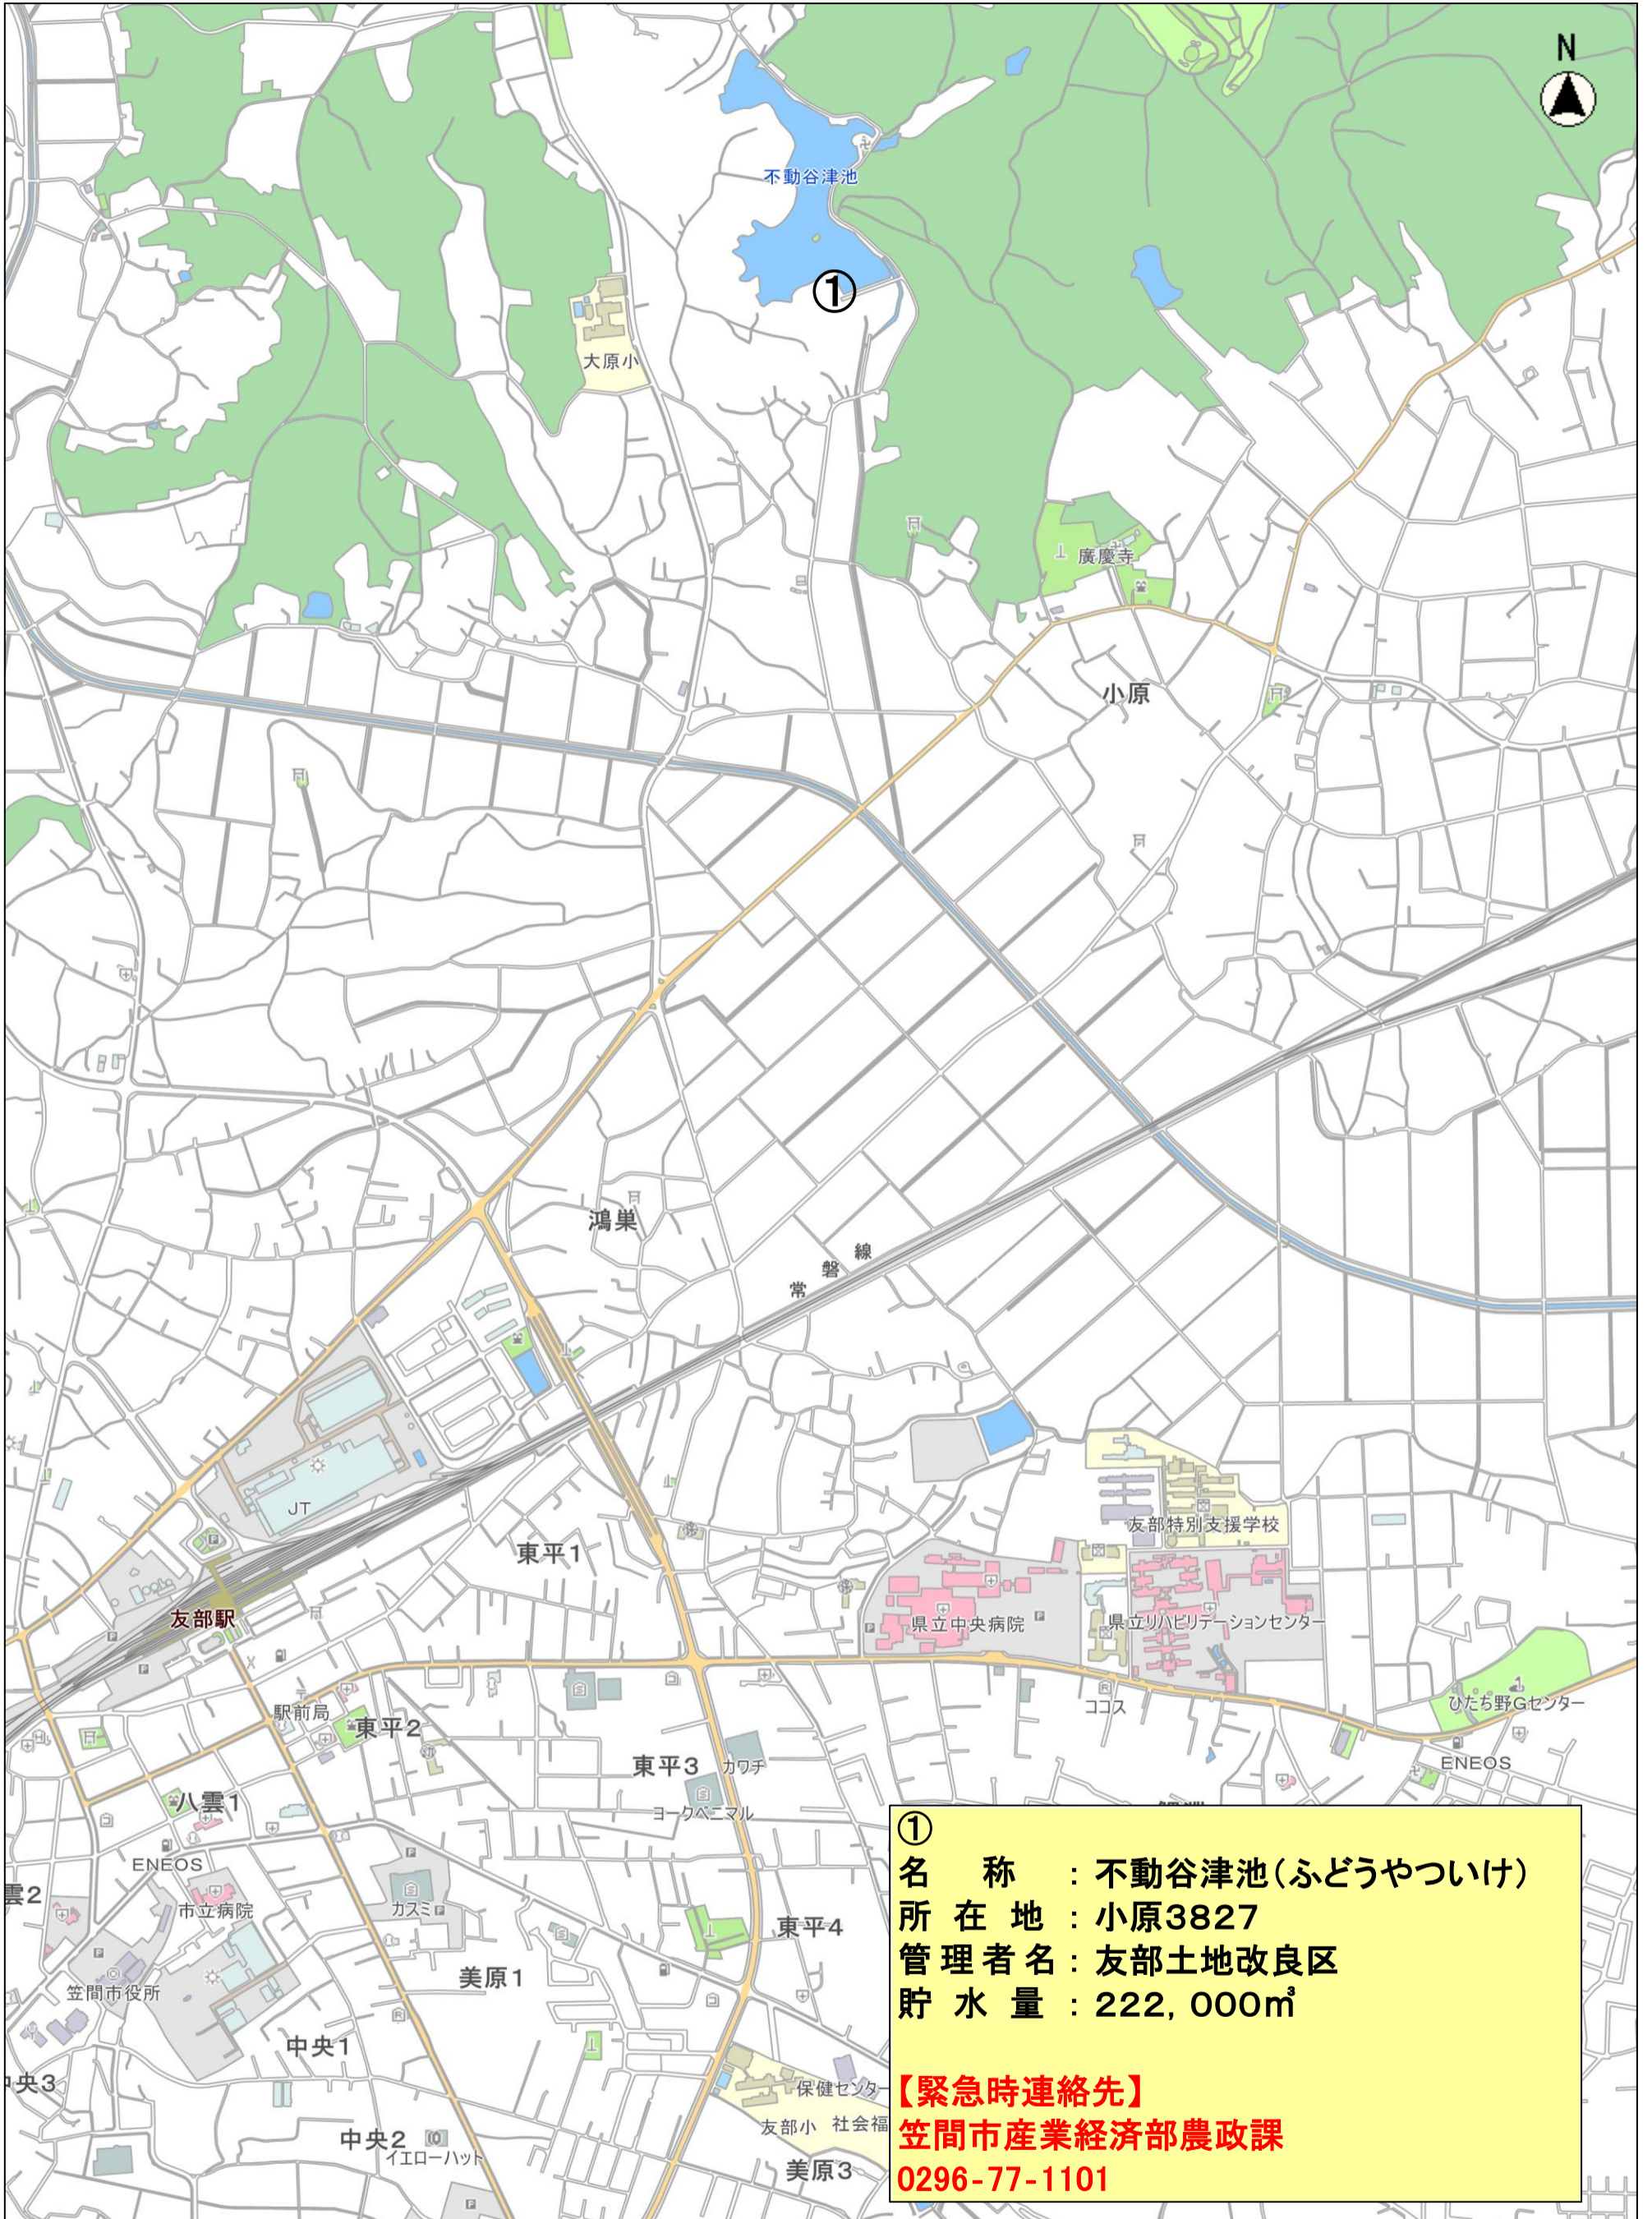

笠間市 防災重点ため池マップ

①
名 称 : 不動谷津池(ふどうやついで)
所 在 地 : 小原3827
管 理 者 名 : 友部土地改良区
貯 水 量 : 222,000m³
【緊急時連絡先】
笠間市産業経済部農政課
0296-77-1101