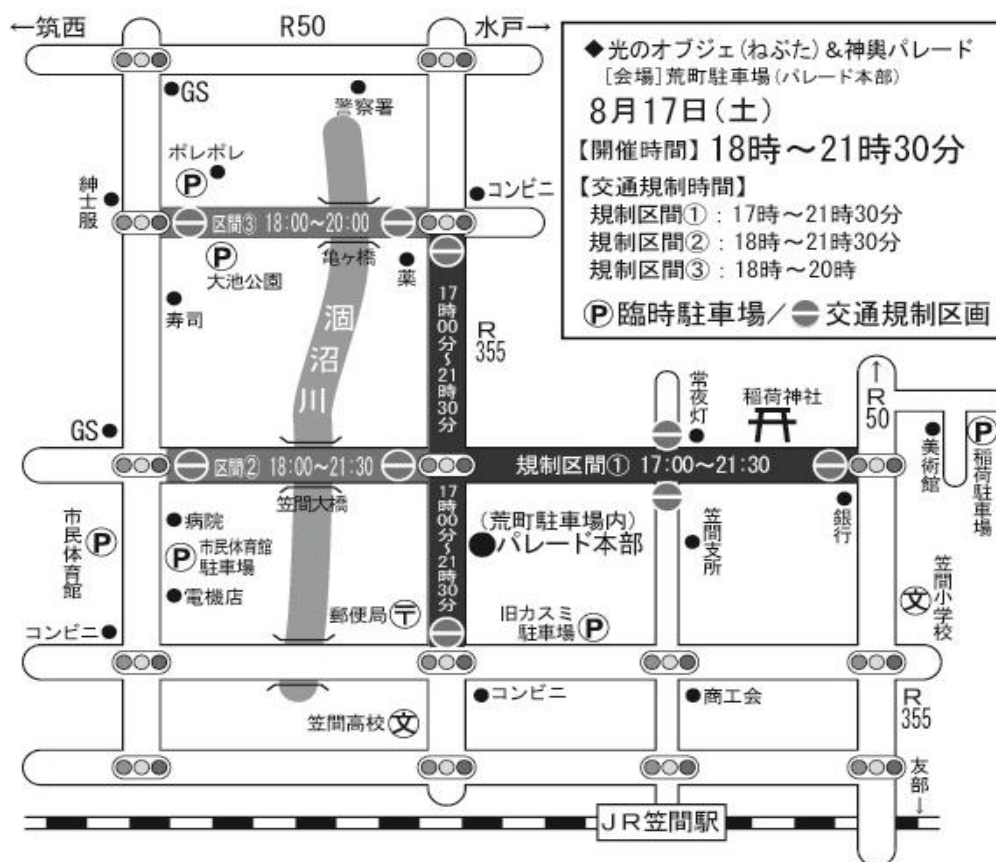

## ⑪ 第29回 笠間のまつりに伴う交通規制を行います

市営荒町駐車場を本部会場に「光のオブジェ(ねぶた) & 神輿パレード」が8月17日(土)に開催されます。それに伴い、下図の箇所が交通規制されます。付近にお住まいの方、通行の方には大変ご迷惑をおかけしますが、ご協力をお願いします。

問 笠間のまつり実行委員会事務局 観光課内 (内線 517)

## ⑫ デマンドタクシーかさまはお盆期間中運休します

8月11日(日)～16日(金)は運休日となり、予約センターもお休みです。8月17日(土)から通常どおり運行しますので、皆様のご利用をお待ちしています。

予約受付 予約センター TEL 0296-70-9000 (おかけ間違いにご注意ください)

予約可能日

8月17日(土)分…8月9日(金)、10日(土)、17日(土)(8時15分出発便は10日(土)まで)

8月19日(月)分…8月10日(土)、17日(土)、19日(月)(8時15分出発便は17日(土)まで)

問 笠間市商工会 友部事務所 TEL 0296-77-0532 企画政策課(内線 555)

## ⑬ 友部駅および南北自由通路の耐震天井工事を実施します

駅を利用される方にはご不便をお掛けしますが、ご理解とご協力をお願いします。

工事期間 8月中旬から令和2年1月下旬まで

施工業者 東鉄工業株式会社水戸支店

問 管理課 (内線 575)

「ごみ処理ハンドブック」は、笠間市のホームページからご覧いただけます。  
⑥ページ <http://www.city.kasama.lg.jp/> (「ごみ処理」で検索)