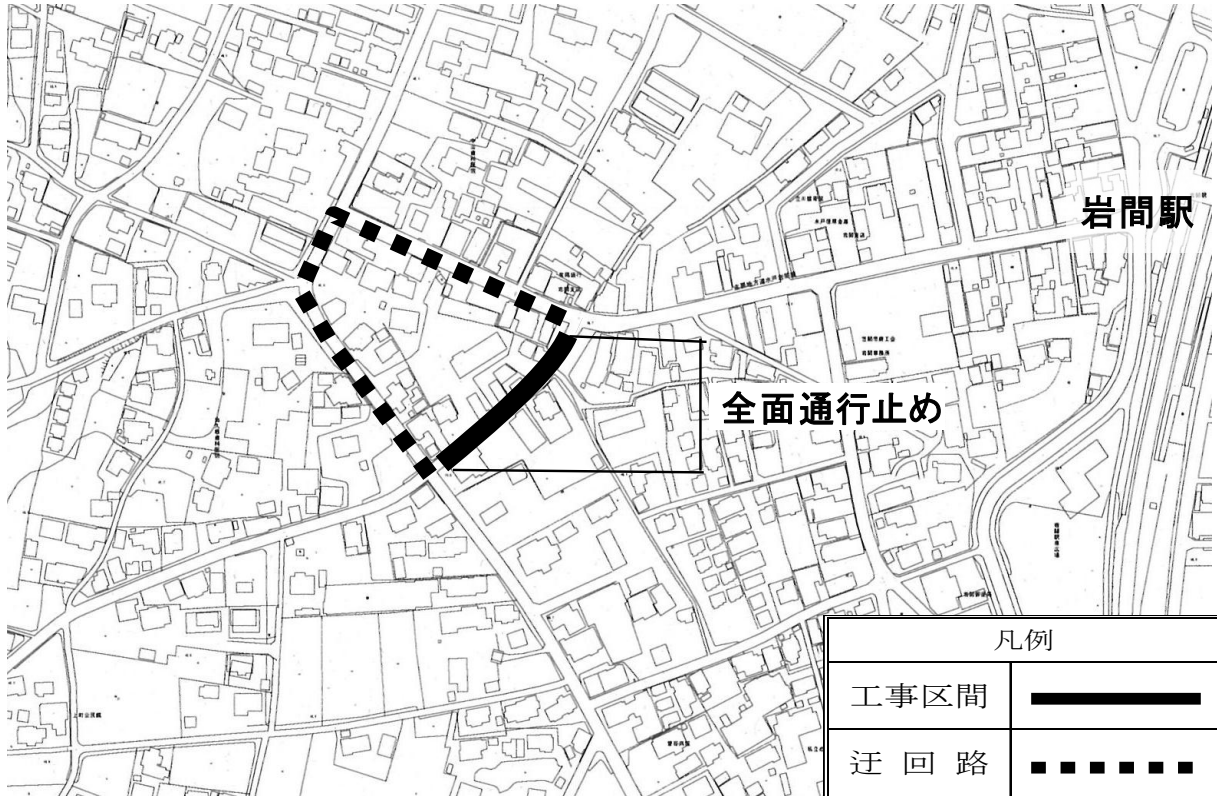

② 配水管布設替工事に伴い交通規制を行います

通行の際には、工事看板および交通誘導員の指示に従って通行してください。付近にお住まいの方、通行される方には大変ご迷惑をおかけしますが、ご理解とご協力をお願いします。

規制期間 7月下旬～10月上旬（予定）

規制区間 笠間市 下郷 地内

規制内容 全面通行止め(午前8時30分～午後5時)

施工業者 (株)根本金物店

問 水道課（内線 71221）

③ 野焼きは禁止されています