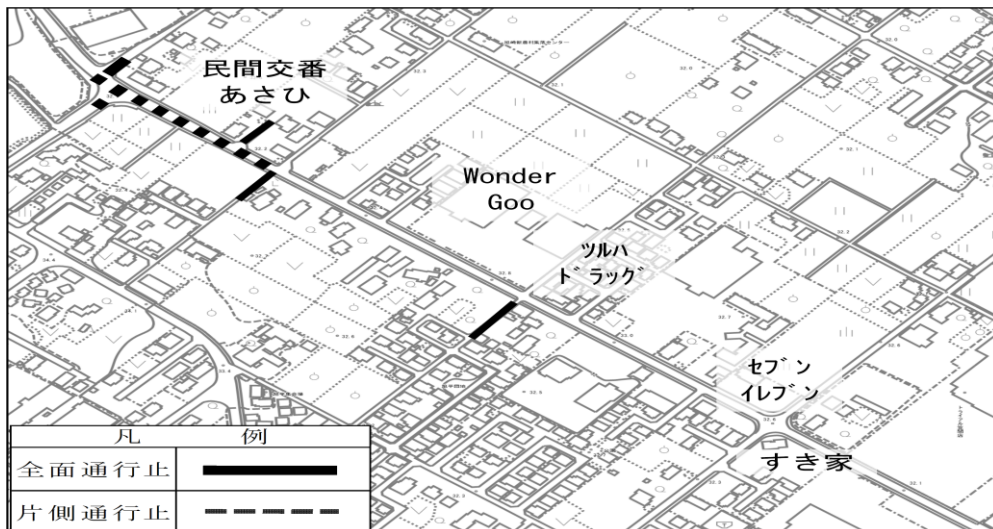

## ⑥ 公共下水道管路布設工事に伴い交通規制を行います

通行の際には、工事看板および交通誘導員の指示に従って通行してください。付近にお住まいの方、通行される方には大変ご迷惑をおかけしますが、ご理解とご協力をお願いします。

**規制期間** 6月下旬～12月下旬（予定）

**規制区間** 笠間市 旭町 地内（民間交番あさひより北へ60m 南へ40m 東へ140m）  
（民間交番あさひより東へ140m 地点より南へ60m）  
（民間交番あさひより東へ約400m 地点より南へ50m）

**規制内容** 片側および全面通行止（午前8時30分～午後5時）  
※工事箇所および通行止め区間は1日約5m間隔で移動します。

**施工業者** （株）阿部建設

**問** 下水道課（内線71141）

## ⑦ 有害鳥獣捕獲を実施します

農作物への被害を防止するため、笠間市鳥獣被害対策実施隊と、城里町鳥獣被害対策実施隊による有害鳥獣捕獲を実施します。

**実施期間** 7月6日（土）～8月4日（日）日の出～日没

**実施区域** 市内全域

**捕獲鳥獣** イノシシ・カラス・ハクビシン

**捕獲方法** 銃器およびわなによる捕獲

銃器による捕獲を実施する区域には、当日広報車でお知らせします。

※わなが仕掛けてある周辺には、看板が設置されています。