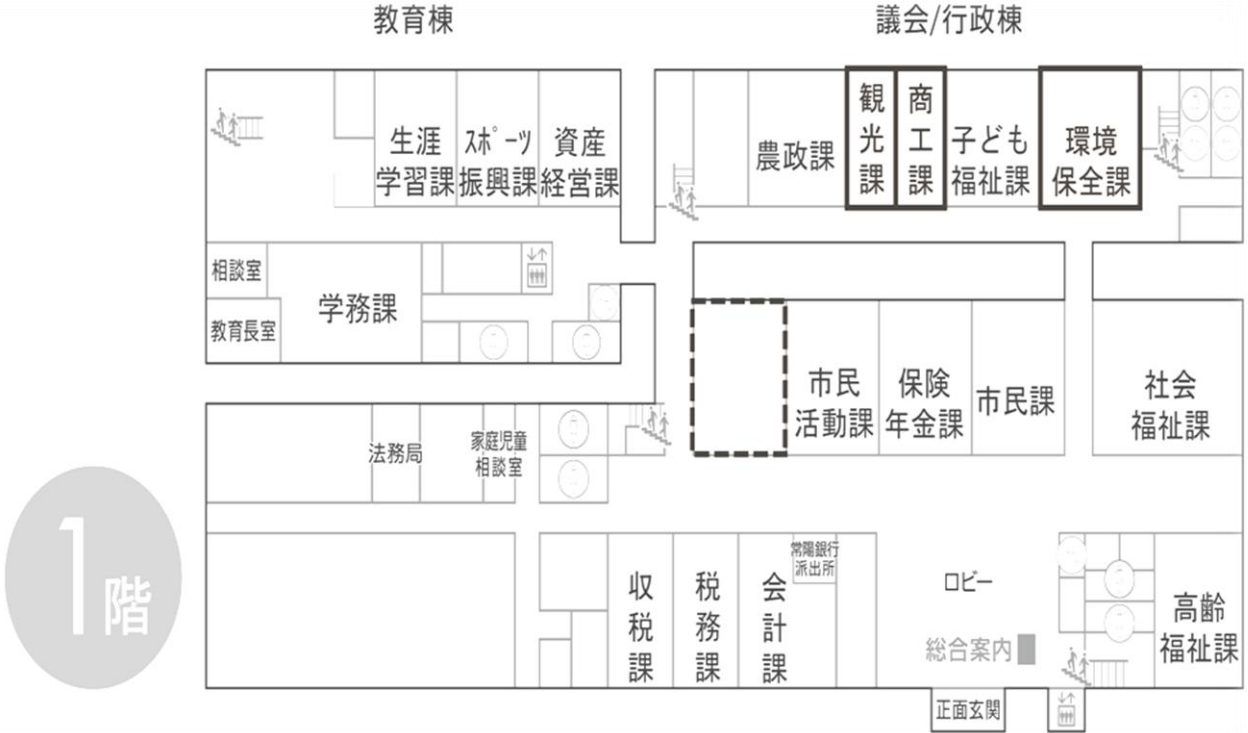

⑥ 市役所本庁舎の配置が変わりました

市役所の組織機構の変更に伴い、本庁舎の一部の課の配置が変わりました。

場所が変わった課：環境保全課、建設課（国体推進室は友部公民館に移りました）

新しくできた課：商工課、観光課

※本庁舎の改修工事を予定していますので、10月頃にも課の配置が変わります。

問 資産経営課（内線 571）