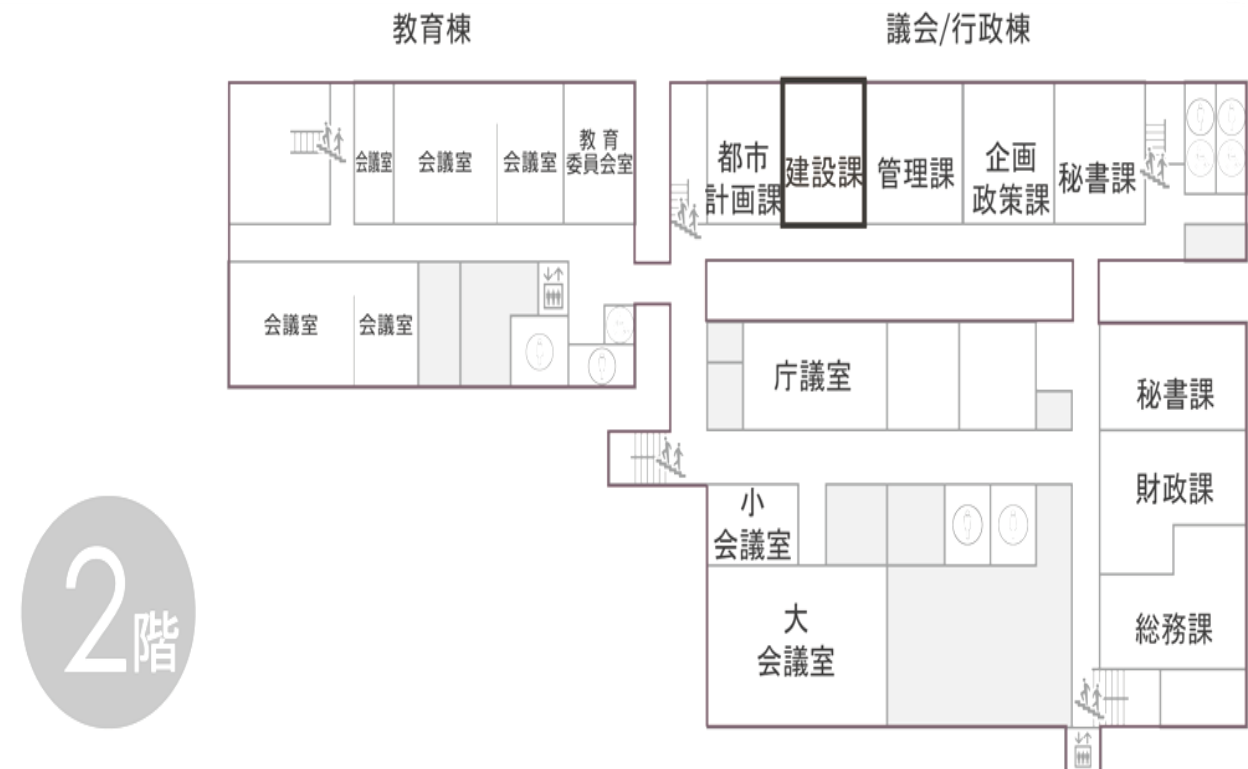

⑥ 市役所本庁舎の配置が変わりました

市役所の組織機構の変更に伴い、本庁舎の一部の課の配置が変わりました。

場所が変わった課：環境保全課、建設課（国体推進室は友部公民館に移りました）

新しくできた課：商工課、観光課

※本庁舎の改修工事を予定していますので、10月頃にも課の配置が変わります。

問 資産経営課（内線 571）