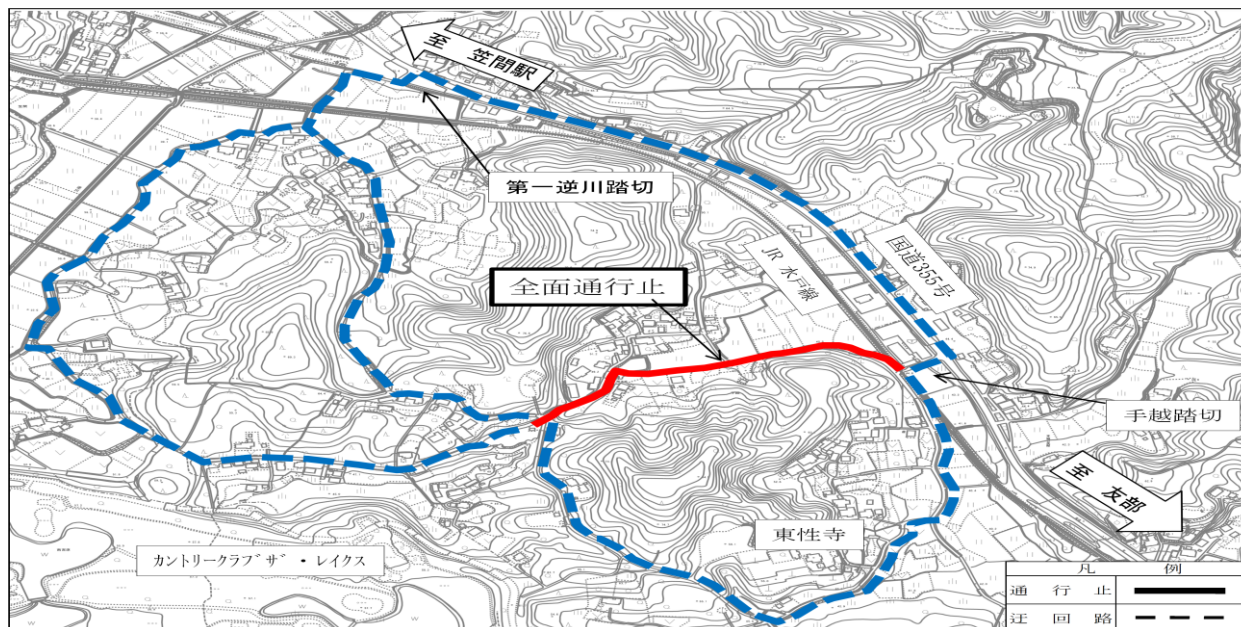

⑥公共下水道管の布設替工事に伴い交通規制を行います

付近にお住まいの方、通行される方には大変ご迷惑をおかけしますが、ご理解とご協力をお願いします。

- 規制期間 7月中旬～1月下旬（予定）
 規制区間 笠間市手越地内（手越踏切より西へ約500m）
 規制内容 全面通行止め（午前8時～午後5時）
 施工業者 ㈱柴山土建
 問 下水道課（内線71141）

⑦「笠間のまつり」開催に伴い市営荒町駐車場の利用を制限します

市営荒町駐車場を本部会場として、8月18日（土）に「光のオブジェ（ねぶた）&神輿パレード」を開催します。開催の準備・片づけ等に伴いまして、市営荒町駐車場の利用を制限します。利用者の方々にはご迷惑をお掛けしますが、ご協力をお願いします。

- 期間 7月17日（火）～8月12日（日）駐車場内一部（敷地東側約60台分）利用不可
 8月13日（月）～8月19日（日）駐車場全面利用不可
 8月20日（月）～8月31日（金）駐車場内一部（敷地東側約60台分）利用不可
 場所 笠間市営荒町駐車場（笠間市笠間1556）
 問 笠間のまつり実行委員会事務局（笠間市商工観光課 観光戦略室内 内線517）

⑧夏の交通事故防止県民運動を行います

夏の開放感、暑さや疲労などによる交通事故の多発が懸念されるため、交通事故防止の徹底を図ることを目的に、夏の交通事故防止県民運動を行います。

- 【運動の期間】 7月20日（金）～31日（火）
 【スローガン】 「ヘルメット 自分を守る パートナー」
 【運動の重点】 (1) 歩行者（特に子どもと高齢者）の保護
 (2) 飲酒運転・スピード違反・疲労による運転等の防止
 (3) 自転車の安全利用の推進

※笠間市では、関係機関・団体と合同で、7月20日（金）午後4時30分から国道355号バイパス土師交差点にてドライバーへの「啓発キャンペーン」を実施します。

問 市民活動課（内線135）