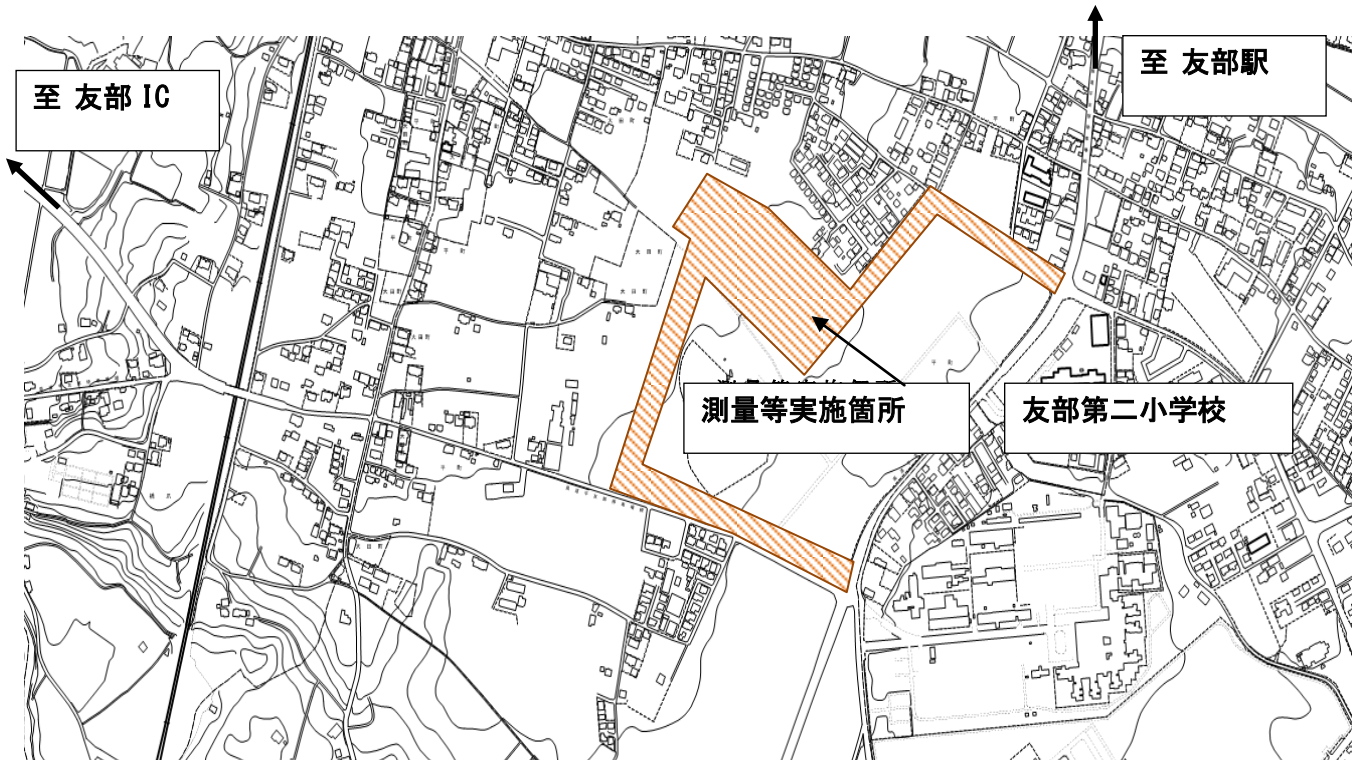

⑪測量等に伴う敷地への立ち入りについてのお知らせ

畜産試験場跡地における多目的広場整備に伴い、測量および現況調査を実施します。実施の際には、委託事業者が近隣敷地へ立ち入る場合がありますので、ご理解とご協力をお願いします。

実施期間 4月23日(月)～6月29日(金)

実施場所 畜産試験場跡地(笠間市平町地内)

業務内容 測量および現況調査

委託業者 株式会社ミカミ ※測量等を実施する際には、身分証明書を携帯しています。

問 企画政策課(内線 591)

⑫労働時間相談・支援コーナーが設置されます

働き方改革の推進に向けた労働時間に関する法制度等の理解の促進を図るため、労働基準監督署に「労働時間相談・支援コーナー」が設置されます。

- ・時間外・休日労働協定(36協定)の書き方が分からない
- ・変形労働時間制度について詳しく知りたい
- ・長時間労働の削減方法についてアドバイスがほしい

このようなお悩み等がある場合は、お気軽に相談・支援コーナーへご相談ください。専門の「労働時間相談・支援班」が対応します。

問 茨城労働局監督課 Tel 029-224-6214