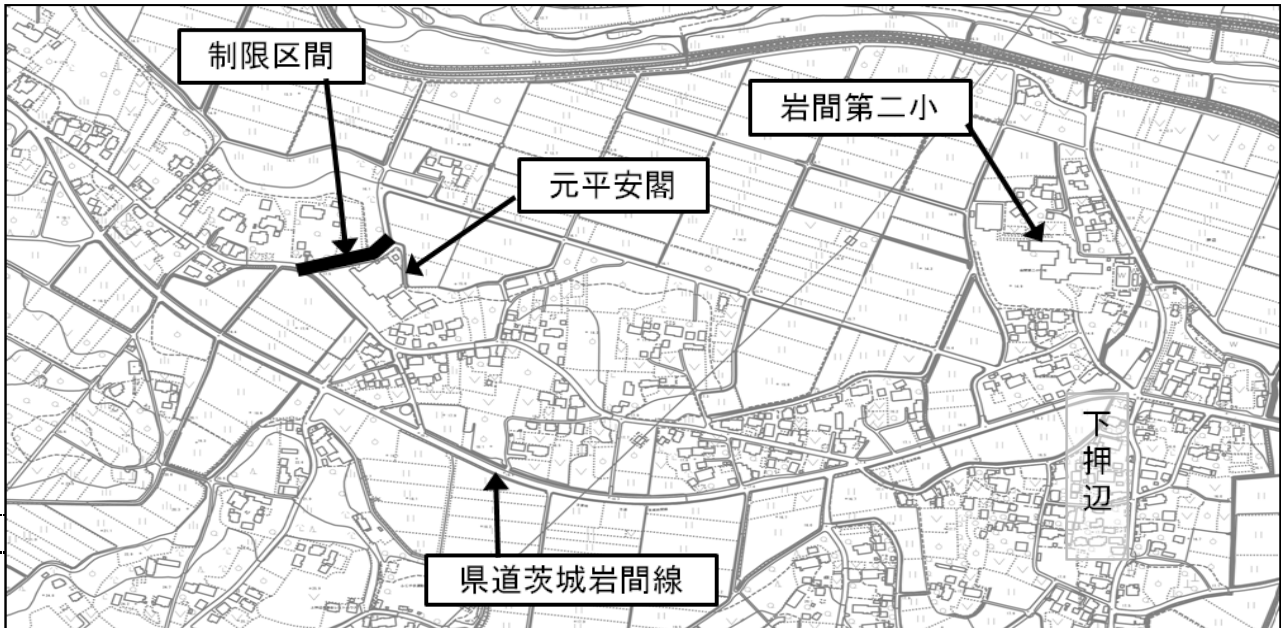

⑧農業用パイプライン布設替工事に伴う交通規制のお知らせ

農業用パイプライン布設替工事の実施に伴い、交通規制を行います。通行の際には、工事看板および交通誘導員の指示に従ってください。付近にお住まいの方、通行される方には大変ご迷惑をおかけしますが、ご理解とご協力をよろしくお願い致します。

規制期間 4月16日(月)～5月31日(木)

規制時間 午前8時～午後5時(夜間開放)

規制区間 元平安閣付近の市道(下図参照)

規制内容 片側通行止め

問 岩間土地改良区(笠間市土地改良事業運営協議会) TEL 0299-45-0530

⑨メディカルカフェ「みんなの相談室」を開催します

専門職による話を聞いて知識を深め、日ごろ健康面等で気になる事をお茶を飲みながら気軽に相談してみませんか?

日時 5月10日(木) 午後2時～3時30分 受付: 午後1時30分～

場所 笠間市地域医療センターかさま 市立病院1階食堂(笠間市南友部1966-1)

笠間市民体育館脇の公園内に保存されているC58形蒸気機関車に、運転室への昇降用階段が設置されました。SLの運転室に入って機関士席に座ったり、計器類や石炭投入口を見たり触ったりすることができます。

かつて、水戸線を行っていた機関車と同形の機関車です。この機会に足を運んでみてはいかがでしょうか?

日時 4月28日(土)～30日(月・祝)・5月3日(木・祝)～6日(日)

午前9時30分～午後4時 ※雨天の場合は中止