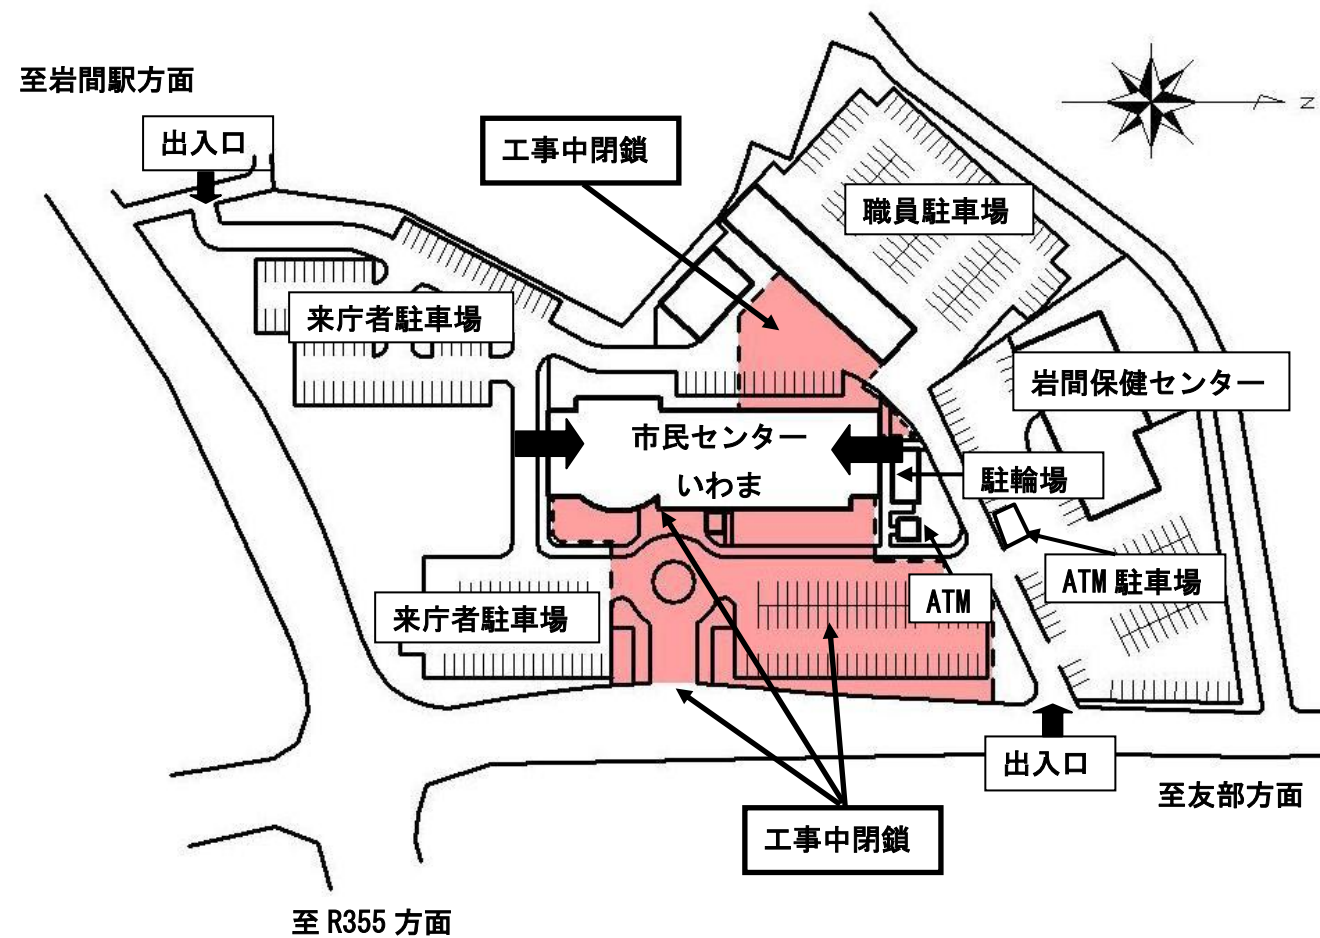

⑫市民センターいわま改修工事に伴い駐車場および出入口を利用制限します

市民センターいわまは現在、空調機器等の老朽化、内外装材の劣化等に伴う改修工事を行っています（工事完了：8月末予定）。

3月末に一部工事が完了し、4月からの各施設の状況は次のとおりとなります。工事期間中は、駐車場の利用制限や出入口の閉鎖等によりご迷惑をおかけしますが、ご理解とご協力をお願いします。

施設名		状況
1階	行政部門	通常業務
	子育て支援センター「くりのこ」	岩間保健センター内の仮施設をご利用ください。
2階	岩間図書館	休館（4月～7月末）
3階	岩間公民館	4月～業務開始

駐車場・出入口閉鎖期間

4月初旬～7月中旬（7月中旬以降については、後日お知らせします。）

※駐車場へは岩間駅方面の出入口をご利用ください。

※駐輪場はATM脇をご利用ください。

※正面玄関も閉鎖となりますので、北側および南側の庁舎出入口をご利用ください。

※ATMはご利用になれます。保健センターの駐車場をご利用ください。

問 岩間支所地域課（内線 73122）

⑬映画上映会を開催します

少女が抱いた小さな夢の大きな物語です。共に感動し、また頑張ろう！元気と勇気を貰える映画です。小さなお子さんからおとなまで、どなたでも楽しめます。ぜひ、ご家族そろってご覧ください。

日時 3月18日（日）午前10時～、午後1時30分～ ※上映時間：86分

場所 地域交流センターともべ **Tomob**（笠間市友部駅前1-10）

内容 「夢は牛のお医者さん」

昭和62年、新潟県の山間にある過疎地の小さな小学校に、3頭の子牛が入学してきたところから始まる26年間のドキュメンタリー映画。