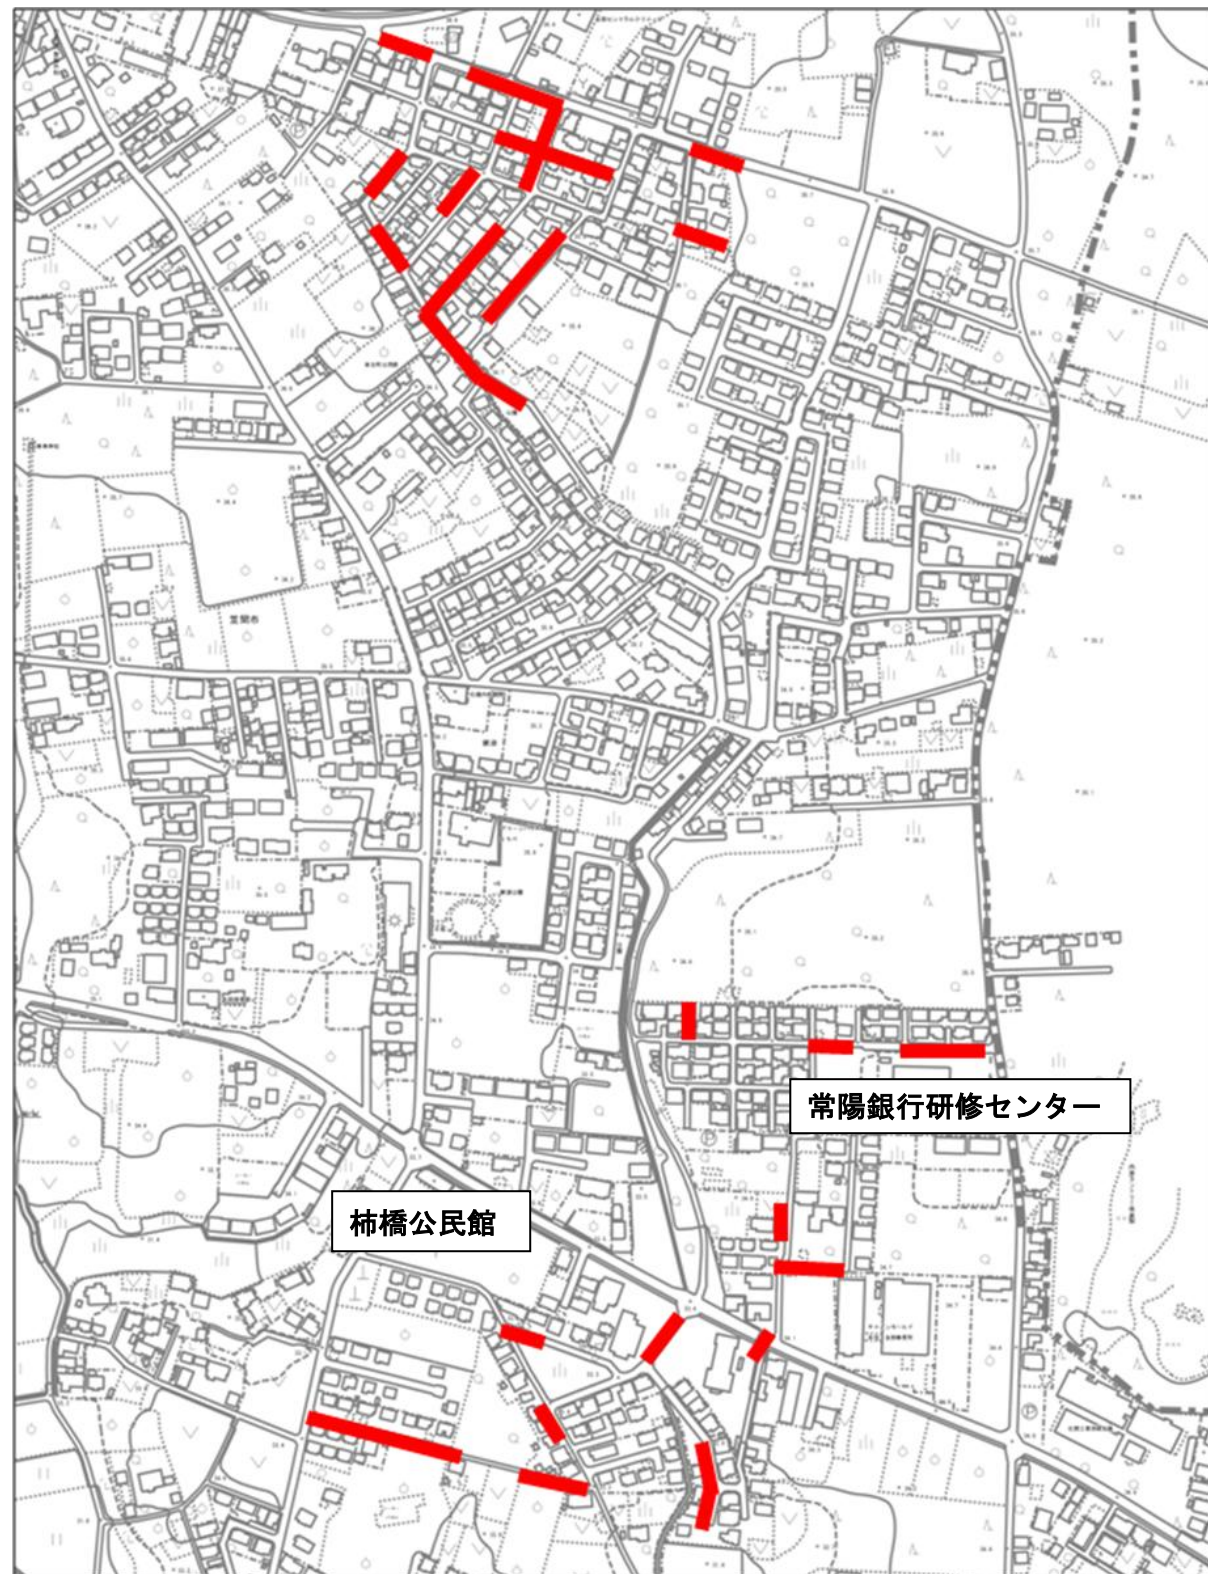

③公共下水管路修繕工事のお知らせ

老朽化した下水道管の修繕工事に伴い、交通規制を行います。付近にお住まいの方、通行される方には大変ご迷惑をおかけしますが、ご理解とご協力をお願いします。

- 規制期間** 8月上旬～9月上旬(予定)
- 規制区間** 鯉淵地内(富士町団地、東ヶ丘団地とその南側)
- 規制内容** 片側交互通行 午前8時30分～午後5時
※道路の掘削は行いません。路上での作業になります。
※工事箇所は約1～2時間で順次移動します。

施工業者 (株)シイナクリーン Tel 0297-48-2336
問 下水道課(内線71140)

募集

⑨かさま娘プロジェクトキックオフイベントの参加者を募集します

かさま娘プロジェクトは、「気軽・余裕・ヘルスケア」をコンセプトに、女性を惹き付ける笠間づくりを目指す組織です。今回は、キックオフイベントとして「笠間でキレイになる」をテーマに、食事なども楽しめる講演会を実施します。お子様連れでのご参加も歓迎します。お気軽にご参加ください。

- 日時** 8月10日(木) 午後6時30分～8時30分 開場：午後6時～
- 場所** 地域交流センターともべ Tomo マルチホール(笠間市友部駅前1-10)
- 内容** 「Kireiカフェ」～ココロもカラダも美しく～
 (1) プロジェクト趣旨説明およびPR
 (2) 講演「ココロもカラダも美しく」(株)SNOW 代表取締役 谷本 由希さん
 (3) パネルディスカッション「Kireiを叶える笠間暮らし」
 ※パネラー：市内で活躍する女性4名程度
 (4) 交流会
 ※講師の方々や参加者同士の交流会を行います。野菜を使用した創作料理やデザートを用意する予定です(立食形式となります)。

- 日時** 8月26日(土) 午前の部：午前9時30分～午後0時45分、午後の部：午後1時～4時
※現地集合、解散
- 場所** 地域交流センターともべ Tomo (笠間市友部駅前1-10)
- 内容** 午前の部：実際に自分たちで笠間いなり寿司を作ります(保護者の参加も可)。
午後の部：お子さんの夏休みの宿題を、いな吉会と連携する茨城大学小原ゼミの学生がお手伝いします。教材は、国語・算数から自由研究の相談まで何でもOKです。
※午前の部、午後の部どちらかのみ参加も大歓迎です。