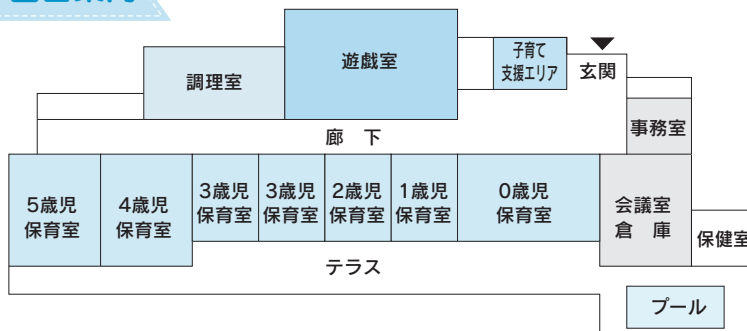

いなだこども園がOPENしました!

平成29年4月、笠間市立稲田幼稚園と笠間市いなだ保育所の機能を一体化した幼保連携型認定こども園「いなだこども園」が開園しました。

特 色

- ・全園児に給食を提供
- ・年間を通して国際交流員による英語遊びの実施
- ・基礎体力づくりのため、戸外での遊びの充実
- ・稲田小学校（隣接）との連携強化

目指す園児像

- ・健康で明るい子
- ・思いやりのある子
- ・自分で考え行動する子
- ・豊かな表現のできる子

いなだこども園全景

概 要

- 木造平屋建て
- ・延床面積：1,329㎡
(保育室0歳児1室、1歳児1室、2歳児1室、3歳児2室、4歳児1室、5歳児1室)
- ・利用定員：123名
- ・駐車台数：55台
- ・完全給食実施（園内調理）

園舎案内

竣工式の様子

開園前の3月19日に竣工式を行い、幼稚園・保育所の保護者代表の方や地域の方と一緒に完成を祝いました。

テープカット

竣工式典

【問合せ】子ども福祉課（内線162）

楽腰館 東平鍼灸接骨院

急患受付 通院送迎実施中 無料

診療時間	月	火	水	木	金	土	日
午前9:00~12:30	○	○	○	/	○	○	○
午後2:30~ 8:30	○	○	○	/	○	○	○

休診日/木曜日

土・日 診療中

交通事故、労災 各種保険取扱い

〒309-1705 茨城県笠間市東平2-12-8