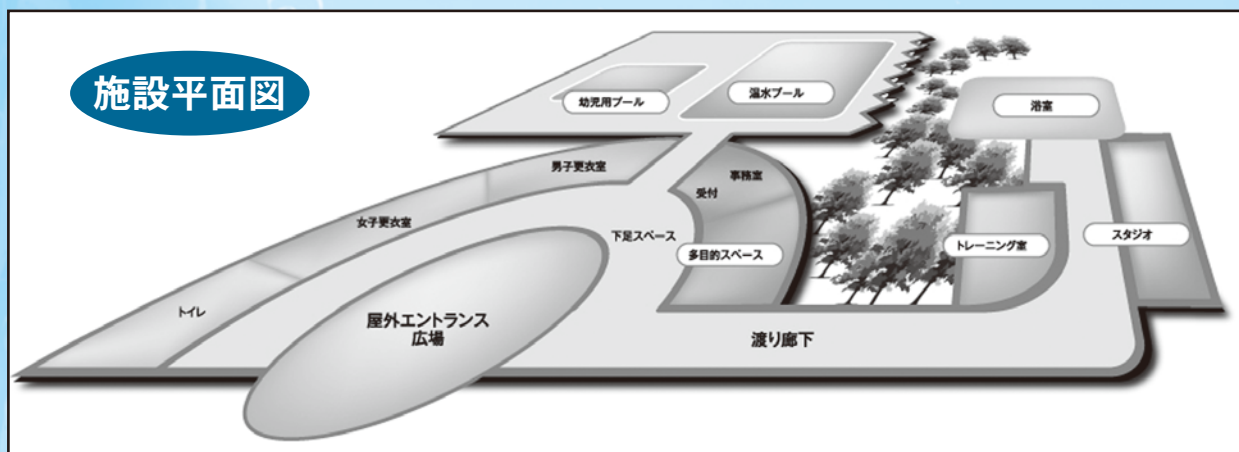

◎温水プール

25m×7コース・幼児用プール

◎スタジオ

エアロビクス・ヨガ等

◎温浴施設

ジェット風呂・ミストサウナ

◎トレーニング室

ランニングマシン 4台

エアロバイク 4台

ウェイトトレーニングマシン等

使用料金表

	大人	小・中学生
全館(1人1回につき)	500円	200円
回数券	5,000円(5,500円分)	
	3,000円(3,300円分)	
	2,000円(2,200円分)	
グラウンド	無料(※団体のみ)	
パターゴルフ	1人1回 200円	
各種プログラム参加料	300円(1回)	
コース型教室参加料	3,000円～8,000円	

使用時間

区分		時間
全館	通年	10:00～20:00
	祝日 日曜日	10:00～18:00
浴場	通年	12:00～20:00
	祝日 日曜日	12:00～18:00
グラウンド パターゴルフ場		10:00～18:30

※全館(大人)は、温水プール・浴場・トレーニング室・多目的スペース・更衣室が利用可能です。
※夜間料金は廃止とさせていただきます。
※全館(小・中学生)は、温水プール・浴場・更衣室のみ利用可能です。
(トレーニング室・多目的スペースは、安全上の観点により、高校生以上とさせていただきます。)

※休館日：毎週月曜日
(ただし、月曜日が祝日の場合は、翌日の火曜日を休館日とさせていただきます)
※会員券は廃止とさせていただきます。
※研修室・わんぱく広場・カラオケは改修に伴い廃止とさせていただきます。
※プログラムへの参加は事前にお問い合わせください。

ご案内図