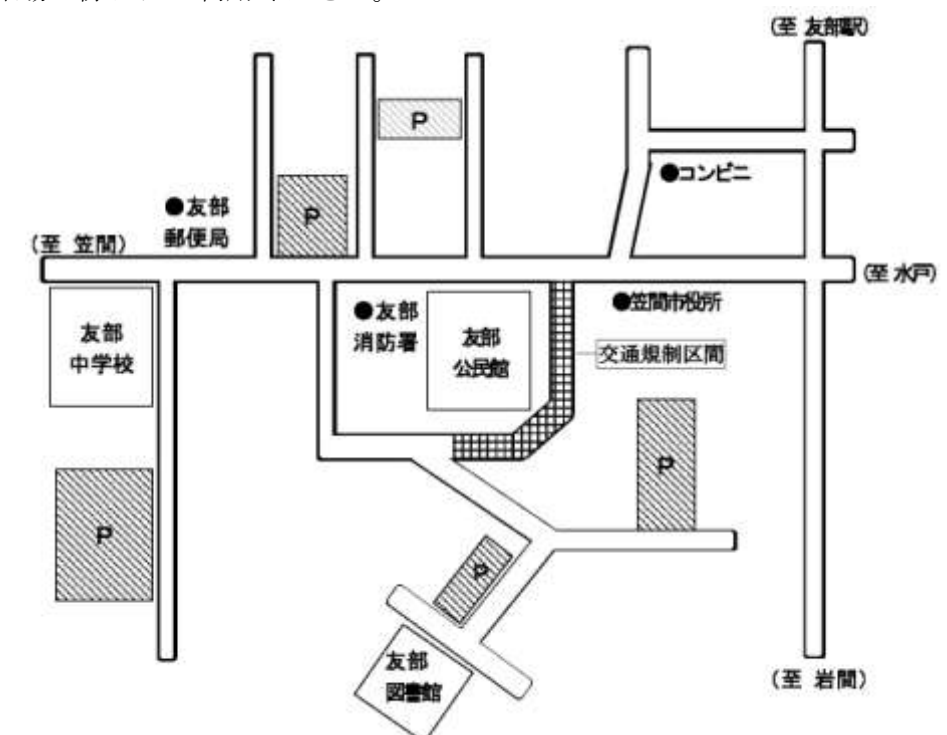

1. **日時** 11月5日（土）午前10時～正午 受付：午前9時30分～
   会場 笠間市稲荷神社 稲光閣（笠間市笠間1）
   内容 開会セレモニー、三味線演奏（演奏者：笠間特別観光大使 川嶋 志乃舞さん）、講演会「ボランティア・地域づくり」（講師：茨城大学特任准教授 長谷川 幸介さん）、大好きかさまネットワーク連絡協議会活動報告、閉会セレモニー

1. **定員** 50名程度
   申込方法 電話でお申し込みください。
   申込期限 10月26日（水）
   駐車場 笠間稲荷神社駐車場（結城信用金庫笠間支店向かい側の駐車場）をご利用ください。
   主催 大好きいばらきネットワーク活動推進大会中央ブロック実行委員会
   問 市民活動課（内線132）

「ごみ処理ハンドブック」は、笠間市のホームページからご覧いただけます。

⑥ ページ <http://www.city.kasama.lg.jp/>（「ごみ処理」で検索）

⑫第55回水戸矯正展を開催します

水戸矯正展は、犯罪と非行のない社会作りのために、法務省が主催する「社会を明るくする運動」の一環として実施します。刑務所等の矯正施設で行っている矯正処遇について紹介し、また、社会復帰を目指して日々行っている刑務作業および職業訓練を通じて、受刑者が制作した製品の展示販売を行うことにより、広く地域の人々に矯正行政への理解と協力を求めるものです。

1. **日時** 10月22日（土）午前9時30分～午後3時
   会場 水戸刑務所（ひたちなか市市毛847）
   内容 矯正広報、水戸刑務所見学ツアー、施設の紹介・受刑者の作品展示、刑務所作業製品販売コーナー、茨城県の少年施設および茨城県更生保護女性連盟による野菜販売コーナー、コンピューターによる性格診断、「ちびっこ刑務官」撮影会、音楽ライブ等各種イベント、フードコーナー
   主催 水戸刑務所
   問 水戸刑務所（担当：宗村） ☎029-273-9796

⑬ふるさとまつり in かさまを開催します

市内産業の活性化および振興を図り、市民や市民団体の交流を通して、笠間市を元気にすることを目的とした「ふるさとまつり in かさま」を開催します。

会場では商工会、農協、社協などによる模擬店やPRブースが出展するとともに、花の展覧会や模擬上棟式が行われるほか、22日には笠間特別観光大使「NEVA GIVE UP」によるステージや、ヒーローショー、23日には歌謡ショーが行われます。

大人も子どもも楽しめる内容となっていますので、皆さんぜひお越しください。

1. **日時** 10月22日（土）、23日（日）午前9時～午後4時
   会場 友部公民館（笠間市中央3-3-6）
   主催 ふるさとまつり in かさま実行委員会
   後援 笠間市
   問 笠間市商工会友部事務所 ☎0296-77-0532

※開催に伴い、両日とも午前8時30分～午後4時に交通規制を行います。ご来場の皆さんはお気を付けください。また、下記駐車場のほか、友部小学校より臨時シャトルバスを運行しますので、ご来場の際にはご利用ください。

小中学生の登下校の見守りをお願いします。

⑤ ページ