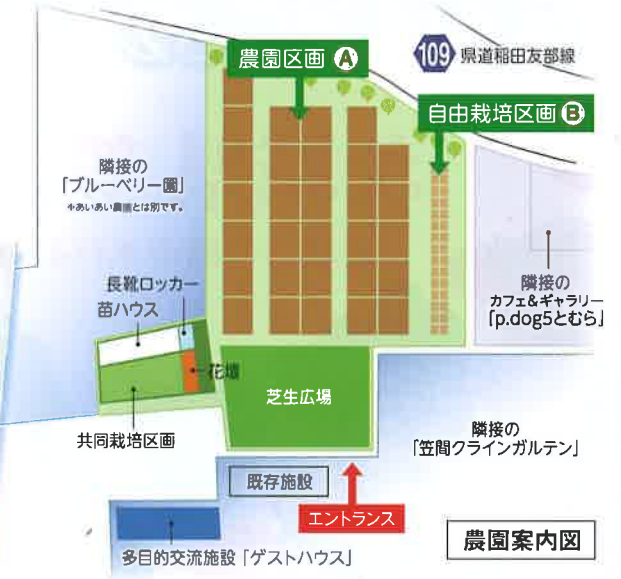

# あいあい農園

休日 に気軽に楽しめて、  
のんびりするも、耕すも自由  
美味しい野菜も味わえて、  
リゾート感覚でござせる農園!

## サポート付きリゾート農園とは?

利用者の責任で行う一般的な市民農園とは異なり、「あいあい農園」では普段の農作業を管理組合が行います。年間を通して楽しいイベントも充実し、安心安全で美味しいお野菜を味わえます! また自ら栽培に挑戦したい方のために、自由栽培区画も完備!

オーナーは  
AとB、2種類の  
農園を所有します

6 利用料  
万円/年

2種類で1区画 全30区画

利用料には土地代・種苗代・肥料代・管理作業料・農具使用料・施設使用料などが含まれます。

**管理組合のサポート付き農園区画!**  
畝ごとに決められた各品目を作付けします。

畝ごとの作付けイメージ

Aさんの農園 Bさんの農園 Cさんの農園  
※畝は各オーナーごとに縦割となります。  
※作付けの種類はイメージです。

な し わ ら  
南指原管理組合が、農作業やサポートを行う区画です。年間の作付け計画なども組合が責任を持って行います。  
**土の手入れ→種まき→栽培→収穫**といった一連の作業は、管理組合におまかせ!