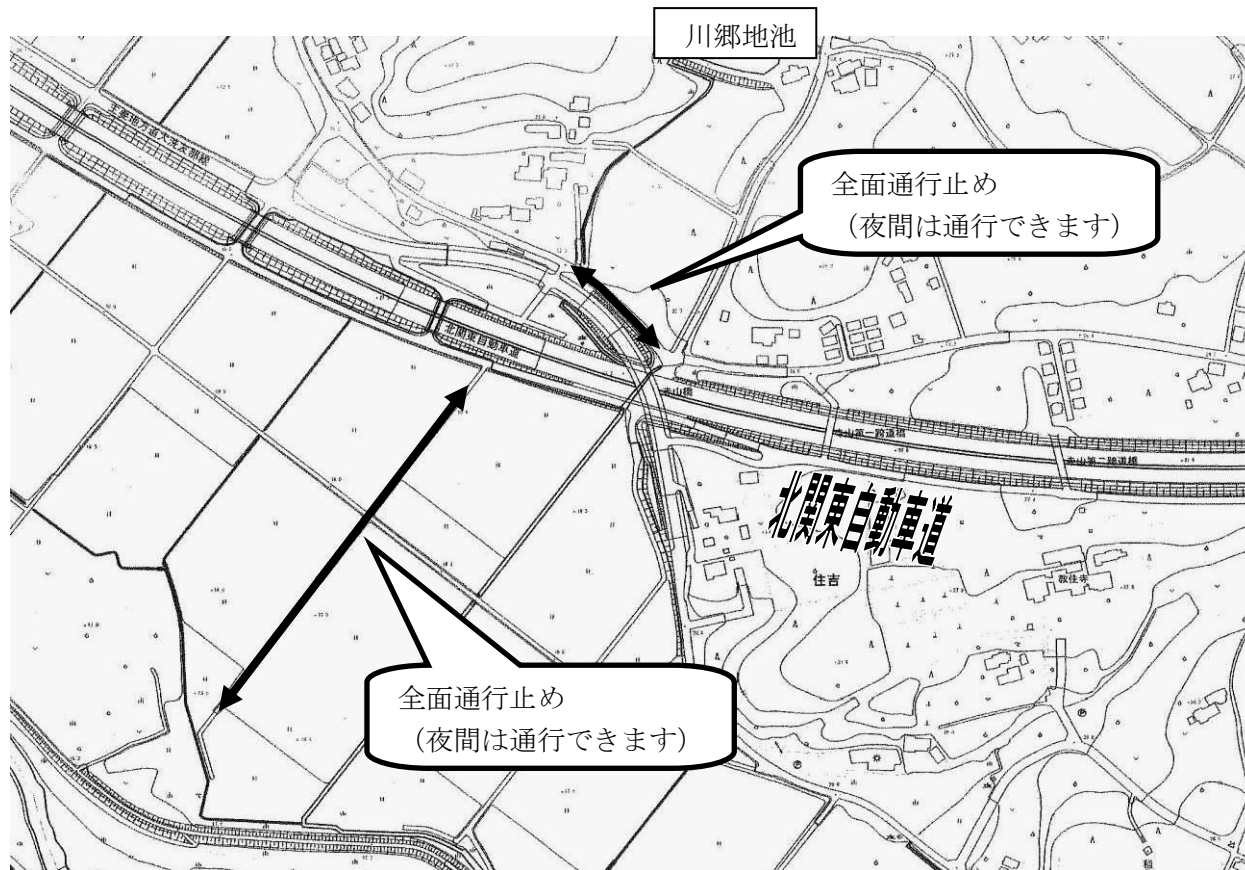

【笠間市住吉地区 県道大洗友部線、市道（友）3282号線】

規制期間 12月上旬～平成28年2月下旬（予定）

規制内容 全面通行止め（夜間は通行できます）午前8時30分～午後5時
 ※工事看板および交通誘導員の指示に従って通行してください。

施工業者 和多屋建設工業(株) Tel 029-259-5164

問 霞ヶ浦用水土地改良区 管理課 Tel 0296-43-0885
 農政課（内線 529）

④年末の交通事故防止県民運動を実施します

年末は、日没時間が年間を通じて最も早く、夕暮れ時から夜間にかけての交通事故が起りやすくなります。また、忘年会など飲酒する機会が増え、飲酒運転による事故が発生する恐れもあります。

このため、県民一人ひとりが広く交通安全の意識を高め、交通ルールの遵守と交通マナーの実践を習慣付けることにより、交通事故防止の徹底を図ることを目的として、年末の交通事故防止県民運動が県内で一斉に実施されます。

笠間市においても、交通安全協会および交通安全母の会の協力により、市内通学路における早朝立哨や交通指導車によるパトロールを実施します。