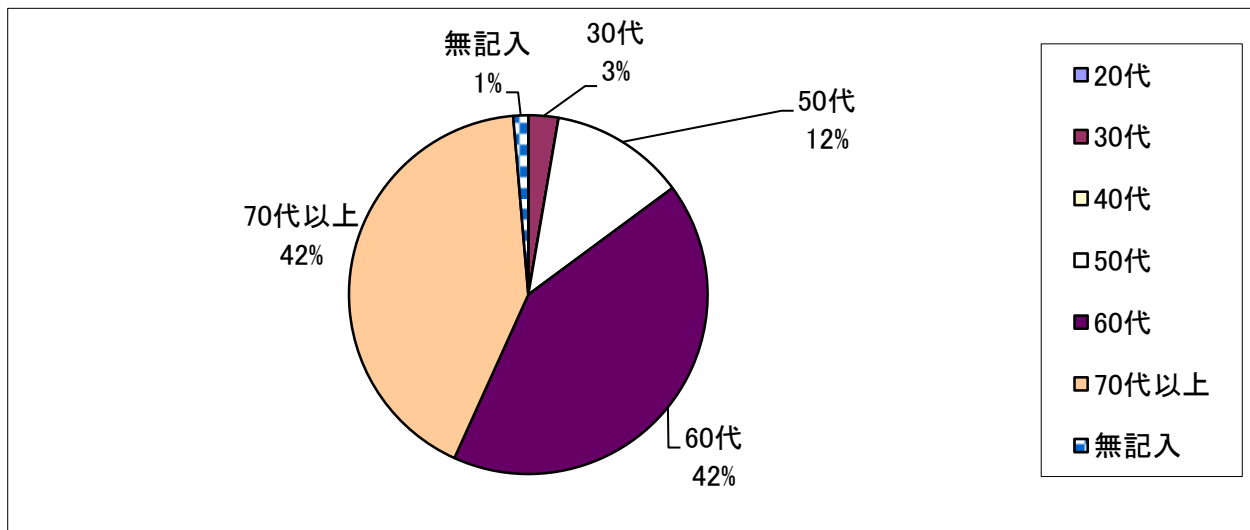

男女共同参画講座「農業女子に聞きました～農業と私 私と地域活動～」 アンケート結果 27.5.23

アンケート回収率

参加者数	回答者数	回収率
99	74	74.7%

Q 1 性別

女性	男性	無記入	合計
56	5	13	74
75.7%	6.8%	17.6%	100.0%

Q 1 年代

20代	30代	40代	50代	60代	70代以上	無記入	合計
0	2	0	9	31	31	1	74
0.0%	2.7%	0.0%	12.2%	41.9%	41.9%	1.4%	100.0%

Q 2 講座の内容は？

わかりやすい	わかりにくい	どちらとも いえない	無記入	合計
32	5	32	5	74
43.2%	6.8%	43.2%	6.8%	100.0%

Q3 家庭生活や仕事をするうえで男女の地位が平等だと思いますか

そう感じる	やや感じる	あまり感じない	感じない	合計
8	27	34	5	74
10.8%	36.5%	46.0%	6.8%	100.0%

Q4 男女共同参画への理解を深めることができましたか？