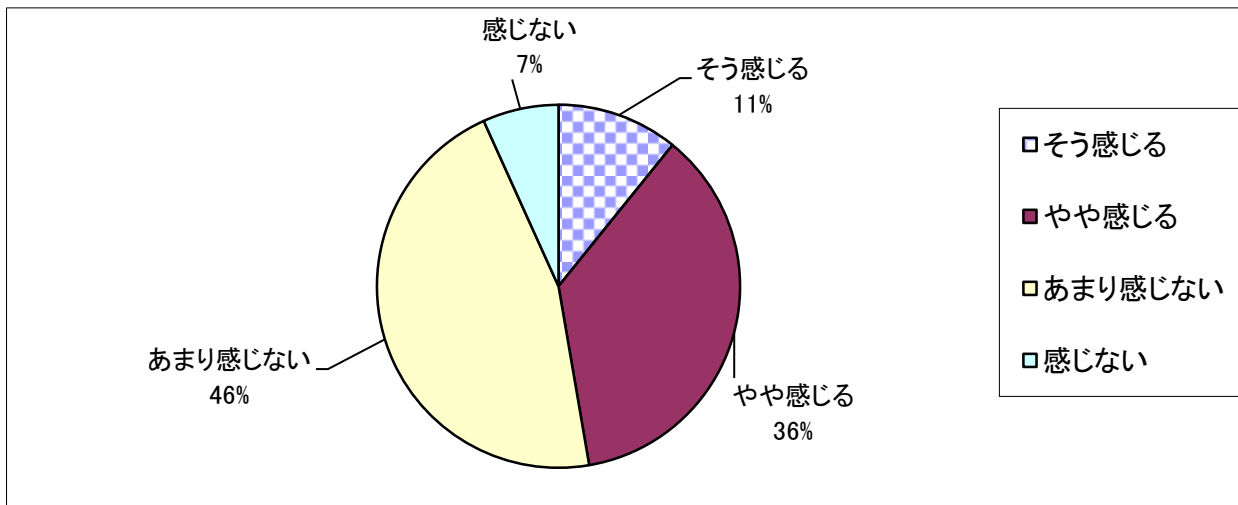

男女共同参画講座「農業女子に聞きました～農業と私 私と地域活動～」 アンケート結果 27.5.23

アンケート回収率

参加者数	回答者数	回収率
99	74	74.7%

Q 1 性別

女性	男性	無記入	合計
56	5	13	74
75.7%	6.8%	17.6%	100.0%

Q 1 年代

20代	30代	40代	50代	60代	70代以上	無記入	合計
0	2	0	9	31	31	1	74
0.0%	2.7%	0.0%	12.2%	41.9%	41.9%	1.4%	100.0%

Q 2 講座の内容は？

わかりやすい	わかりにくい	どちらとも いえない	無記入	合計
32	5	32	5	74
43.2%	6.8%	43.2%	6.8%	100.0%

Q3 家庭生活や仕事をするうえで男女の地位が平等だと思いますか

そう感じる	やや感じる	あまり感じない	感じない	合計
8	27	34	5	74
10.8%	36.5%	46.0%	6.8%	100.0%

Q4 男女共同参画への理解を深めることができましたか？