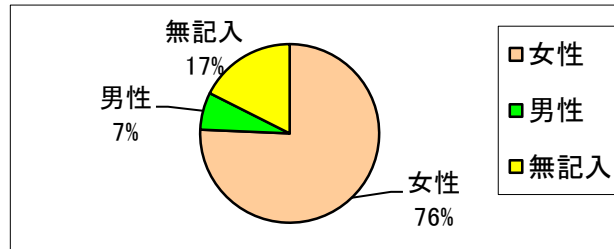

男女共同参画講座「農業女子に聞きました～農業と私 私と地域活動～」 アンケート結果 27.5.23

アンケート回収率

参加者数	回答者数	回収率
99	74	74.7%

Q 1 性別

女性	男性	無記入	合計
56	5	13	74
75.7%	6.8%	17.6%	100.0%

Q 1 年代

20代	30代	40代	50代	60代	70代以上	無記入	合計
0	2	0	9	31	31	1	74
0.0%	2.7%	0.0%	12.2%	41.9%	41.9%	1.4%	100.0%

Q 2 講座の内容は？

わかりやすい	わかりにくい	どちらとも いえない	無記入	合計
32	5	32	5	74
43.2%	6.8%	43.2%	6.8%	100.0%

Q3 家庭生活や仕事をするうえで男女の地位が平等だと思いますか

そう感じる	やや感じる	あまり感じない	感じない	合計
8	27	34	5	74
10.8%	36.5%	46.0%	6.8%	100.0%

Q4 男女共同参画への理解を深めることができましたか？