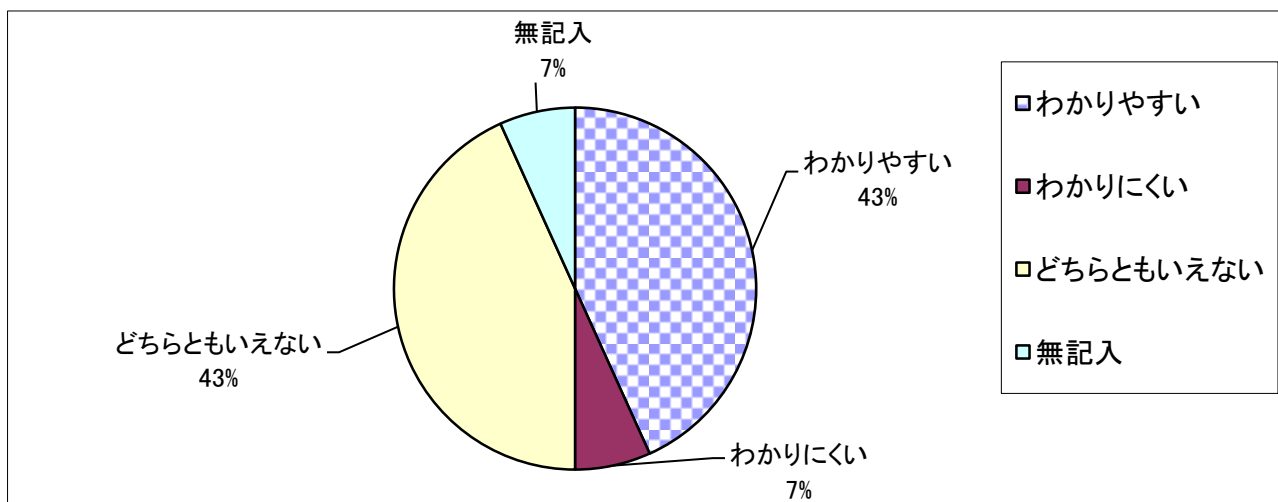

男女共同参画講座「農業女子に聞きました～農業と私 私と地域活動～」 アンケート結果 27.5.23

アンケート回収率

参加者数	回答者数	回収率
99	74	74.7%

Q 1 性別

女性	男性	無記入	合計
56	5	13	74
75.7%	6.8%	17.6%	100.0%

Q 1 年代

20代	30代	40代	50代	60代	70代以上	無記入	合計
0	2	0	9	31	31	1	74
0.0%	2.7%	0.0%	12.2%	41.9%	41.9%	1.4%	100.0%

Q 2 講座の内容は？

わかりやすい	わかりにくい	どちらとも いえない	無記入	合計
32	5	32	5	74
43.2%	6.8%	43.2%	6.8%	100.0%

Q3 家庭生活や仕事をするうえで男女の地位が平等だと思いますか

そう感じる	やや感じる	あまり感じない	感じない	合計
8	27	34	5	74
10.8%	36.5%	46.0%	6.8%	100.0%

Q4 男女共同参画への理解を深めることができましたか？