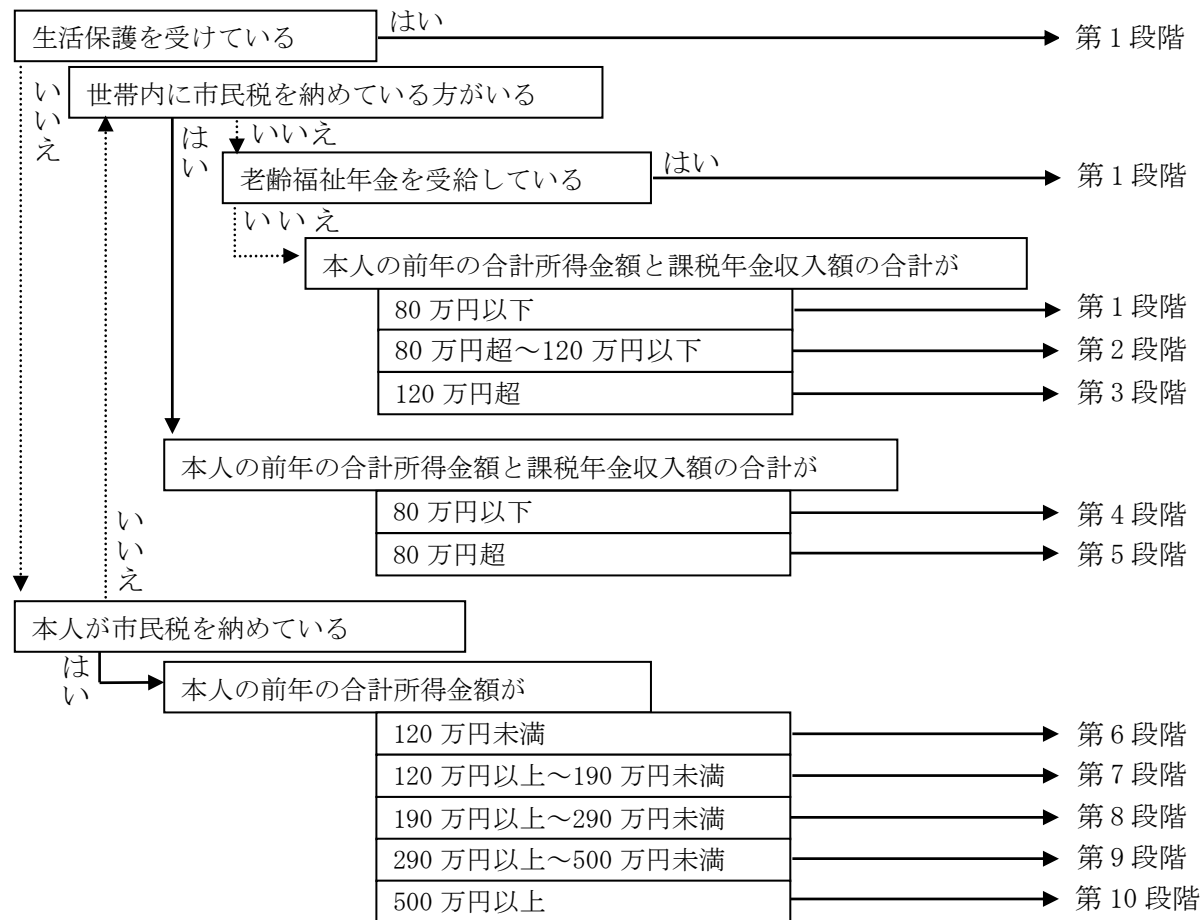

⑩<再掲>65歳以上の方の介護保険料改定のお知らせ

介護保険料は、介護保険事業計画に基づき定められます。要介護（要支援）認定者の増加に伴う介護保険給付費の増加により、介護給付費準備基金の取崩し等を行っても介護保険料を引き上げざるを得ない状況となっています。制度上の費用負担に従い、平成27年度以降の介護保険料を次のとおり改定しますので、お知らせします。

<参考フロー図>あなたの保険料は？

※保険料は、基準額（62,400円）に保険料調整率を乗じた額です。