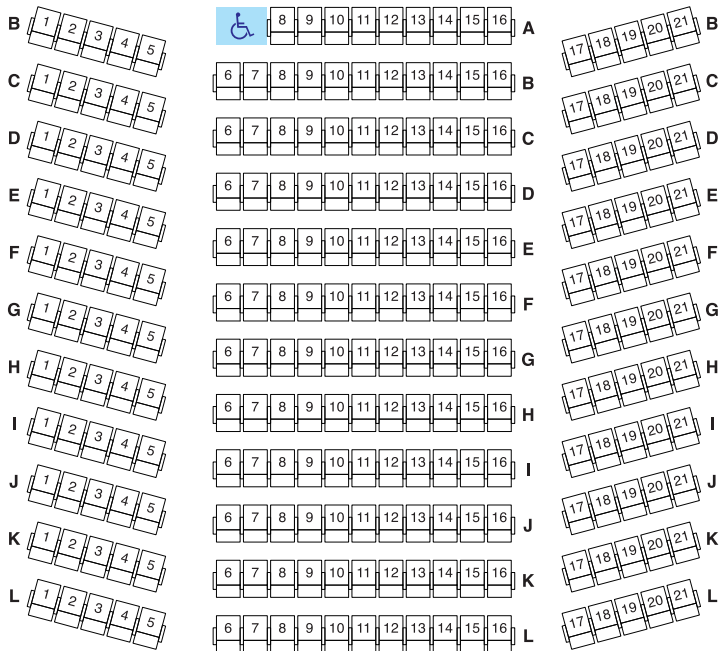

# 大ホール座席案内図

ステージ

入口

入口

入口

入口

📍 現在地

階段口

定員240名