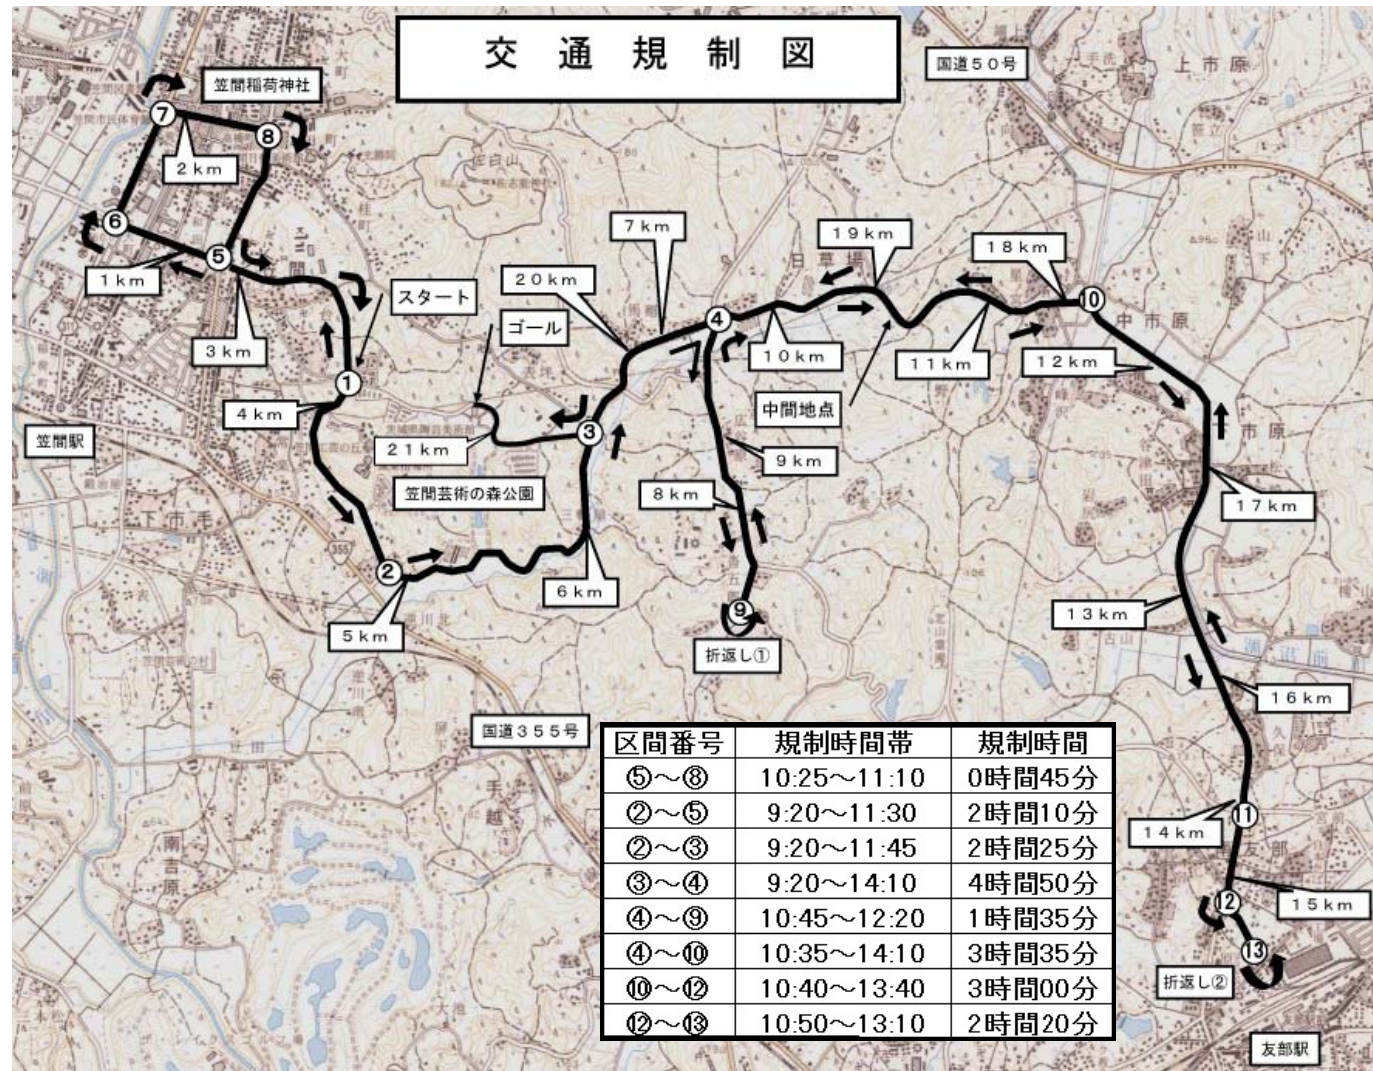

⑦第9回かさま陶芸の里ハーフマラソン大会開催に伴う交通規制について

第9回かさま陶芸の里ハーフマラソン大会の開催に伴い、下図の区域が車両交通規制（全面通行止め）になります。近隣にお住まいの方および通行される方には、大変ご迷惑をおかけしますが、ご理解とご協力をよろしくお願いいたします。

大会開催時は、ランナーへのあたたかいご声援をよろしくお願いいたします。

日時 12月21日（日）午前9時20分～午後2時10分（雨天決行）

※区間により規制時間が異なります。最終ランナー通過後、随時交通規制は解除します。

※交通規制時間は、今後変更となる場合があります。

問 スポーツ振興課（内線 391・392）

⑫12月10日～16日は「北朝鮮人権侵害問題啓発週間」です

「拉致問題その他北朝鮮当局による人権侵害問題への対処に関する法律」により、毎年12月10日（水）～16日（火）までの1週間が「北朝鮮人権侵害問題啓発週間」として定められています。