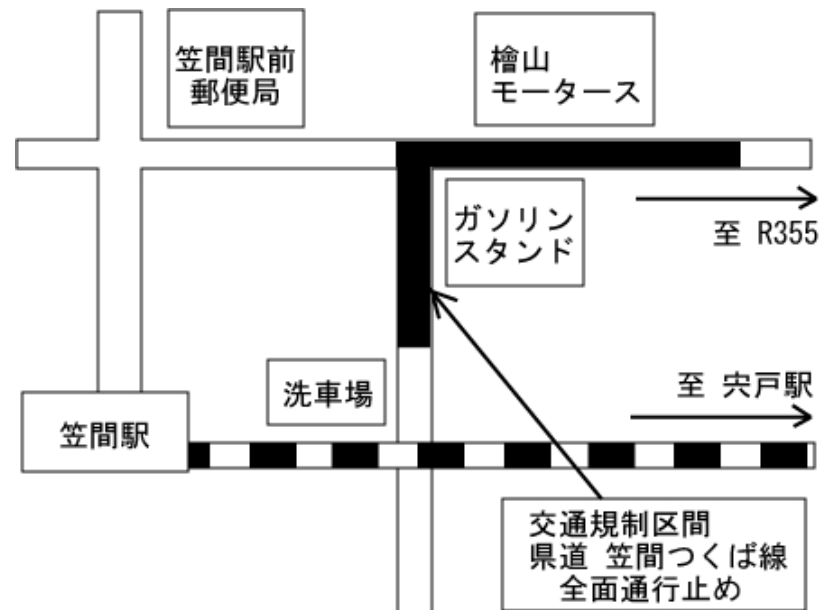

②笠間市による放射線量の測定結果をお知らせします

東京電力福島第一原子力発電所の事故に伴い、市内各所（小中学校・保育所・保育園・幼稚園・公共的な施設）で放射線量を測定した結果を公表します。

【放射線量測定結果※6月17日直近のデータ】（単位：マイクロシーベルト／時間）

笠間小	0.105	友部小	0.091	笠間中	0.104
東小	0.149	友部第二小	0.115	東中	0.116
佐城小	0.105	北川根小	0.073	南中	0.110
箱田小	0.120	大原小	0.093	稲田中	0.103
南小	0.107	岩間第一小	0.085	友部中	0.091
稲田小	0.096	岩間第二小	0.100	友部第二中	0.092
穴戸小	0.114	岩間第三小	0.084	岩間中	0.100

【測定場所】グラウンド中央付近 【測定高さ】地上50cm

※各施設とも、国が平成23年8月26日に定めた校庭・園庭の空間線量率の目安、1マイクロシーベルト／時間を下回っています。

※平成25年9月から空間放射線量の測定を月2回としています。

※保育所、保育園、幼稚園、公共的な施設の測定結果は笠間市公式ホームページでお知らせしています。

ホームページ <http://www.city.kasama.lg.jp/>

問 学務課（内線372）

③公共下水道管渠^{かんきょ}布設工事に伴う交通規制のお知らせ

公共下水道管を布設する工事の実施につき、交通規制を行います。付近にお住まいの方、通行される方には大変ご迷惑をおかけしますが、ご理解とご協力をお願いします。

規制期間 7月上旬～11月下旬

規制区間 笠間市笠間地内（下図参照）

規制内容 全面通行止め（夜間開放）

規制時間 午前9時～午後5時

※迂回路看板または交通誘導員の指示に従って通行してください。

施工業者 有限会社ヒラヤマ建設

問 下水道課（内線71140）

⑬笠間市児童館（笠間キッズ館）「夏休み特別講座（7月）」の参加者を募集します

笠間市児童館（笠間キッズ館）では、夏休み特別講座を行います。ぜひ遊びに来てください。

日時	7月22日(火) 午後2時～3時	7月25日(金) 午前10時30分～ 午後0時30分	7月29日(火) 午後2時～4時
内容	「キンボールスポーツ」 (直径122cm、重さ1kgのボールを床に落とさないよう協力したり、転がしたりして行うスポーツです)	「簡単おやつ作り」 (餃子の皮でピザ、スイーツポテトを作ります)	「おもしろ理科先生」 電気パンを作ろう！ (牛乳パックに電極をつなぎ、パンを焼きあげます)
定員	小学生および中学生 30名程度	小学生 16名(先着順) (男女問わず1年～6年)	小学生 30名(先着順)
費用	無料	無料	100円(材料費)
申込方法	事前申込み不要	児童館に直接または電話でお申し込みください。	児童館の窓口に参加費を添えてお申し込みください。 ※電話では受付できません。
申込み開始日		7月5日(土)	7月5日(土)
講師	笠間市スポーツ推進員	栄養士(シダックス大新東 ヒューマンサービス)	とびた たかひさ 飛田 隆久さん
持ち物	運動ができる服装 タオル、水筒	三角巾、エプロン、お手拭、 水筒	お手拭、水筒

※イベントに参加される方は、爪を短く切ってください。

受付時間 午前9時～午後6時

申・問 笠間市児童館（笠間キッズ館） TEL 0296-77-8340

⑭夏休み体験教室「レンズ工作・マクロ撮影教室」の参加者を募集します

ビオトープ天神の里で、カメラの手作りレンズ工作と、マクロ撮影教室を開催します。自分で作ったレンズやマクロ撮影で、花や昆虫を撮影してみましょ。夏休みの1日を、みんなで楽しく体験学習してみませんか。参加費は無料です。

日時 7月26日(土) 午前9時～正午 集合：午前9時

※荒天中止です。

場所 ビオトープ天神の里（北山公園付近）

対象 小学3年生以上の児童（小学生は保護者同伴）

定員 25名（応募者多数の場合は抽選）

持ち物 飲み物、虫除けスプレー ※カメラ、レンズ工作の材料は主催者が用意します。

主催 NPO法人 ビオトープ天神の里を作る会、キヤノン化成株式会社

申込方法 電話でお申し込みください。

申込期限 7月18日(金)

申・問 キヤノン化成株式会社岩間 総務課 「夏休み体験教室」担当 TEL 0299-45-8111