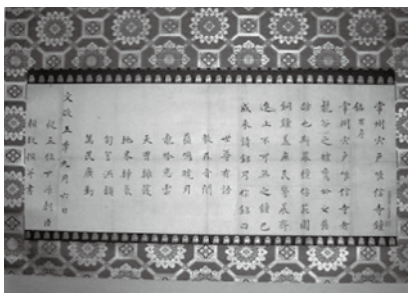

笠間市指定文化財「唯信寺梵鐘銘」など3件指定

笠間市教育委員会は3月25日(火)、市文化財保護審議会の答申に基づき、以下の3件を新たに市指定文化財として指定しました。今回の3件を加えると、笠間市の文化財は、国指定が8件、県指定が20件、市指定が118件、合計146件となります。

No.	名 称	数	種 類	所有者	所在地
1	唯信寺梵鐘銘 ゆいしんじほんしょうめい	1幅	書跡	唯信寺	大田町
2	天神社の社名額「天満宮」 てんじんじゃ しゃめいがく てんまんぐう	1点	歴史資料	天神社	大洲
3	山根池のムクノキ やまねいけ	1株	天然記念物	笠間市	泉

唯信寺梵鐘銘