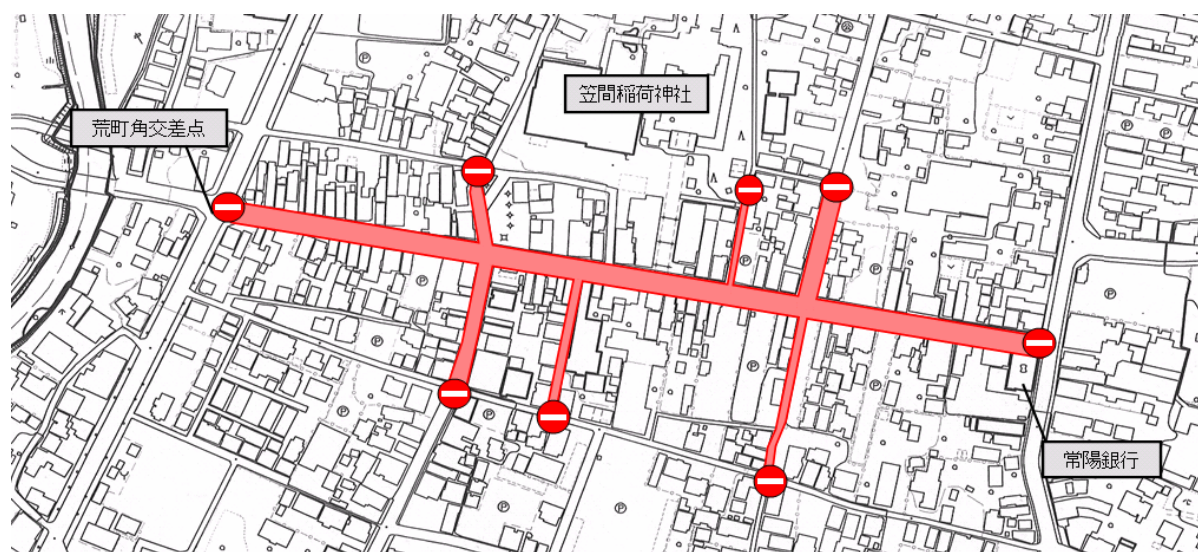

⑱「ご当地グルメサミット in 笠間」開催に伴う交通規制のお知らせ

食を通じて地域を元気にするイベント「ご当地グルメサミット in 笠間」の開催に伴い、会場となる笠間稲荷門前通り周辺で交通規制を行います。付近にお住まいの方、通行される方には大変ご迷惑をおかけしますが、ご理解とご協力をお願いします。

規制期間 11月29日(金)午後4時～12月1日(日)午後9時まで

| 規制日 | 午前9時～午後4時 | 午後4時～翌朝 午前9時 |
|-----------|---------------|-----------------------------------|
| 11月29日(金) | 全面通行止め(歩行者天国) | 交通規制あり(一方通行) ※12月1日(日)のみ午後9時まで |
| 11月30日(土) | | |
| 12月1日(日) | | |

規制区間 笠間稲荷門前通り周辺(荒町角交差点～常陽銀行角)

問 ご当地グルメサミット in 笠間実行委員会事務局(商工観光課内 内線510・511)

⑲「福祉バザー」を開催します

社会福祉協議会東支部、中央支部、ボランティア連絡協議会友部支部合同で、福祉バザーを開催します。衣料品、食器、日用雑貨、調味料など、たくさんの品物を用意してお待ちしています。

日時 11月24日(日)午前10時～午後2時

会場 友部社会福祉会館前 駐車場