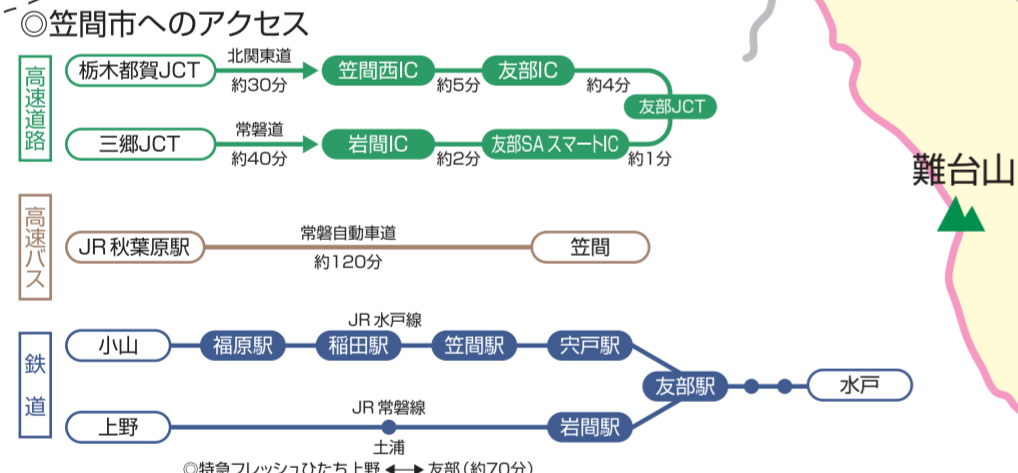

笠間市体験農業 & 直売所ガイドマップ

体験農業 & 販売	6 ブルーベリー園小原の郷	庭先販売	17 大和田廣一	直売所	25 笠間クラインガルテン直売所・そば処・楽農工房
1 たちさんちのブルーベリーつみどり園 ☎0296-72-8839	7 橋本農園 やなわあ工房 ☎090-8580-3273	12 飯村きのご園 ☎0296-72-6842	18 JA茨城中央 栗選果場 ☎0296-77-5101	26 農産物直売所 みどりの風めばえ ☎0296-72-9901	30 農産物直売所 みどりの風 ☎0296-78-3235
2 笠間観光 いちご組合 ☎0296-72-9280	8 富田市郎 ☎080-5910-4188	13 萩野谷建夫 ☎0296-77-3842	19 湯崎栗園 ☎0296-77-1341	27 農産物直売所 土からのたより ☎0299-45-8989	31 山ちゃん直売所 ☎090-2556-0728
3 稲田果樹園 ☎0296-72-4300	9 フラワーヒル 花その ☎0299-45-4156	14 深谷果樹園 ☎0296-77-2388	20 小澤栗園 ☎0299-45-2505	28 エコファーム星山 ☎0296-72-2919	32 きらりてらざきファーム ☎0296-72-4580
4 田村きのご園 ☎0296-74-2244	10 蛸の里のお米屋さん ☎0299-45-2493	15 栗原農園 ☎0296-78-2880	21 塙農園 ☎0299-45-3482	29 NPOグラウンドワーク 笠間 ☎0296-85-4328	33 中山峠直売所 ☎0296-72-8939 ☎0296-72-8488
5 カサマニアブルーベリー ☎0296-72-3371	11 株式会社 ヴァレンチア ☎0299-37-6533	16 佐藤農園 ☎0296-77-3591	22 しのぎ農園 ☎0299-45-5398 ☎080-1120-1192	23 鶴井ファーム ☎0299-45-5238	24 菅谷果樹園 ☎0299-45-3766

笠間市体験農業 & 直売所ガイドマップ

発行日 平成25年3月
発行 笠間市農政課
笠間市農産品ブランド化推進協議会
協力 笠間地域農業改良普及センター

〒309-1792
茨城県笠間市中央三丁目2番1号
TEL 0296-77-1101
http://www.city.kasama.lg.jp/
※無断転用を禁じます。

※ご予約の際には「マップを見た」とお伝えください。