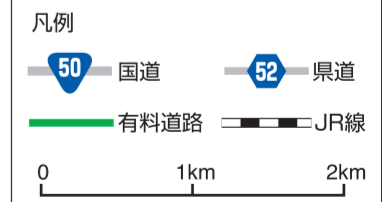

笠間市体験農業 & 直売所ガイドマップ

体験農業 & 販売	6 ブルーベリー園小原の郷	庭先販売	17 大和田廣一	直売所	25 笠間クラインガルテン直売所・そば処・楽農工房
1 たちさんちのブルーベリーつみどり園 ☎0296-72-8839	7 橋本農園 やなわあ工房 ☎090-8580-3273	12 飯村きのご園 ☎0296-72-6842	18 JA茨城中央 栗選果場 ☎0296-77-5101	26 農産物直売所 みどりの風めばえ ☎0296-72-9901	30 農産物直売所 みどりの風 ☎0296-78-3235
2 笠間観光 いちご組合 ☎0296-72-9280	8 富田市郎 ☎080-5910-4188	13 萩野谷建夫 ☎0296-77-3842	19 湯崎栗園 ☎0296-77-1341	27 農産物直売所 土からのたより ☎0299-45-8989	31 山ちゃん直売所 ☎090-2556-0728
3 稲田果樹園 ☎0296-72-4300	9 フラワーヒル 花その ☎0299-45-4156	14 深谷果樹園 ☎0296-77-2388	20 小澤栗園 ☎0299-45-2505	28 エコファーム星山 ☎0296-72-2919	32 きらりてらざきファーム ☎0296-72-4580
4 田村きのご園 ☎0296-74-2244	10 蛸の里のお米屋さん ☎0299-45-2493	15 栗原農園 ☎0296-78-2880	21 塙農園 ☎0299-45-3482	29 NPOグラウンドワーク 笠間 ☎0296-85-4328	33 中山峠直売所 ☎0296-72-8939 ☎0296-72-8488
5 カサマニアブルーベリー ☎0296-72-3371	11 株式会社 ヴァレンチア ☎0299-37-6533	16 佐藤農園 ☎0296-77-3591	22 しのぎ農園 ☎0299-45-5398 ☎080-1120-1192	23 鶴井ファーム ☎0299-45-5238	24 菅谷果樹園 ☎0299-45-3766