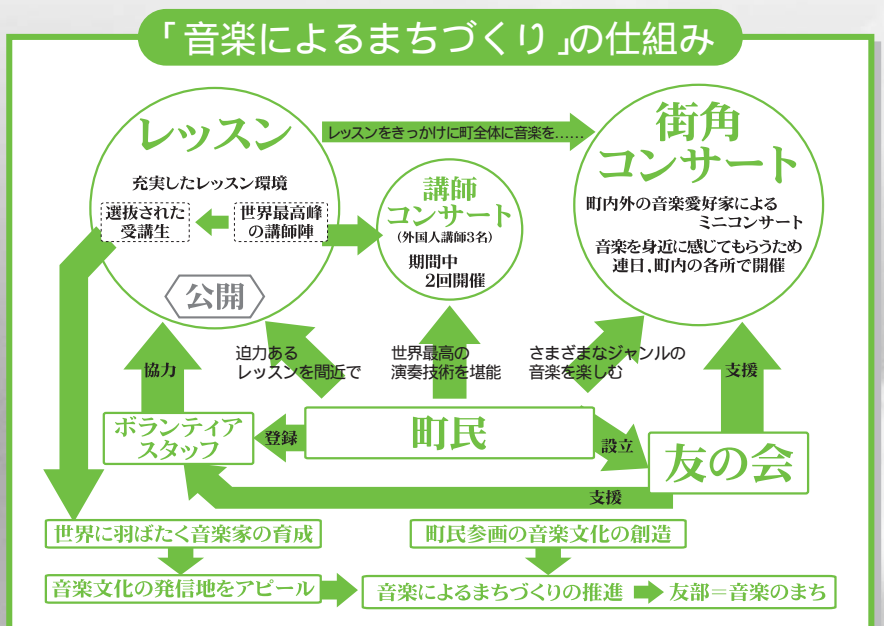

問合せ
企画課(内線323)
E-mail : machi-z@town.tomobe.ibaraki.jp