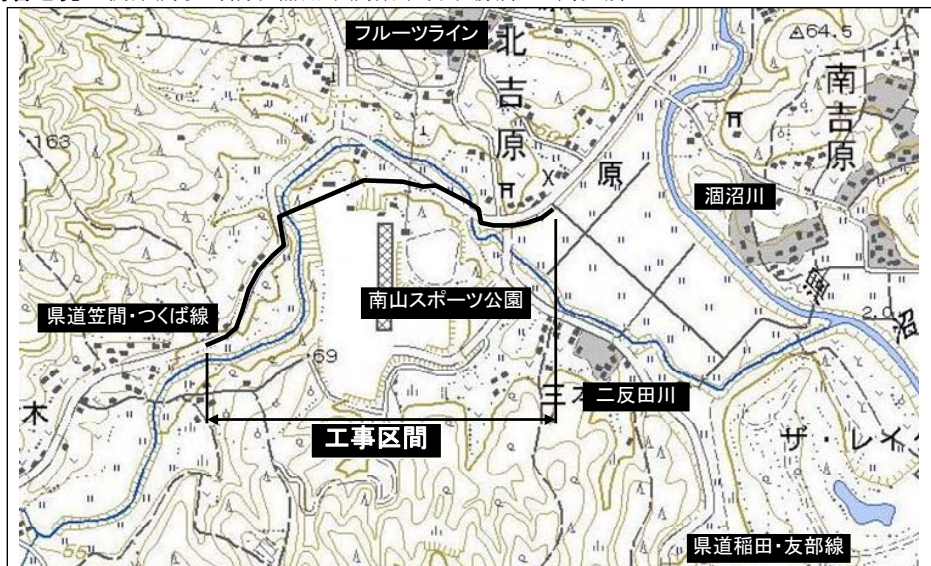

### 農業用水管の埋設工事に伴う交通規制にご協力を

農業用水管の埋設工事に伴い、交通規制(片側交互通行)が次のとおり実施されます。付近にお住まいの方、通勤・通学をされる方には大変ご迷惑をおかけしますが、ご理解・ご協力をお願いします。

工事期間/平成19年4月中旬から8月31日まで

作業時間/午前8時30分から午後5時まで

場 所/県道水戸・つくば線(片側交互通行)

☆ 北吉原地先(フルーツラインより西側) 約370メートル

☆ 北吉原および南吉原地先(フルーツラインより東側) 約160メートル

問合せ先/関東農政局霞ヶ浦用水農業水利事務所 笠間支所 TEL 0296-70-1511

### 下水道工事に伴う交通規制のお知らせ①

下水道工事の工期を次のとおり延長しました。付近にお住まいの方や通行される方には大変ご迷惑をおかけしますが、ご理解とご協力をお願いします。

<石井地区(笠間地区内)>

① 笠間市役所笠間支所の南側出入口から東へ約600m進んだ地点の北側付近…約280m

② 笠間市役所笠間支所の南側出入口から東へ約600m進み、そこから北へ約100m進んだ地点の北側付近…約260m