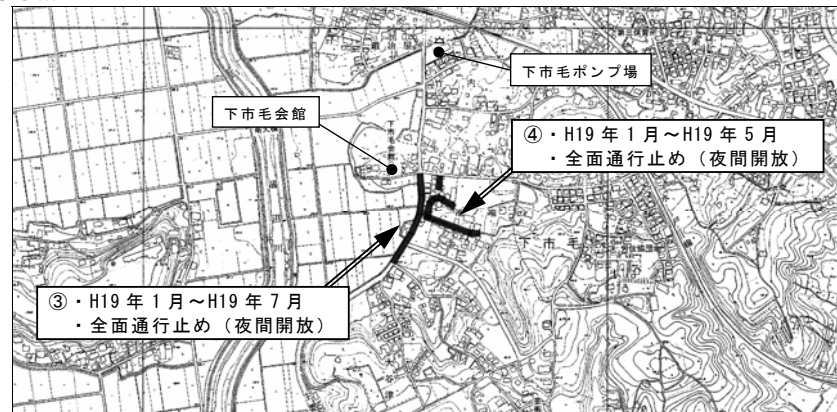

### 農業用水管の埋設工事に伴う交通規制にご協力を

農業用水管の埋設工事に伴い、交通規制(片側交互通行)が次のとおり実施されます。付近にお住まいの方、通勤・通学をされる方には大変ご迷惑をおかけしますが、ご理解・ご協力をお願いします。

工事期間/平成19年4月中旬から8月31日まで

作業時間/午前8時30分から午後5時まで

場 所/県道水戸・つくば線(片側交互通行)

☆ 北吉原地先(フルーツラインより西側) 約370メートル

☆ 北吉原および南吉原地先(フルーツラインより東側) 約160メートル

問合せ先/関東農政局霞ヶ浦用水農業水利事務所 笠間支所 TEL 0296-70-1511

### 下水道工事に伴う交通規制のお知らせ①

下水道工事の工期を次のとおり延長しました。付近にお住まいの方や通行される方には大変ご迷惑をおかけしますが、ご理解とご協力をお願いします。

<石井地区(笠間地区内)>

① 笠間市役所笠間支所の南側出入口から東へ約600m進んだ地点の北側付近…約280m

② 笠間市役所笠間支所の南側出入口から東へ約600m進み、そこから北へ約100m進んだ地点の北側付近…約260m

<下市毛地区(笠間地区内)>

③ 下市毛会館から東へ約50m進んだ十字路の南側付近…約220m

④ 下市毛会館から東へ約50m進んだ十字路を南へ曲がり、約90m先のT字路の東側付近…約350m

問合せ先/下水道課 工務グループ 内線 71140

下水道課ホームページ/<http://www.city.kasama.lg.jp/gesuidou/>