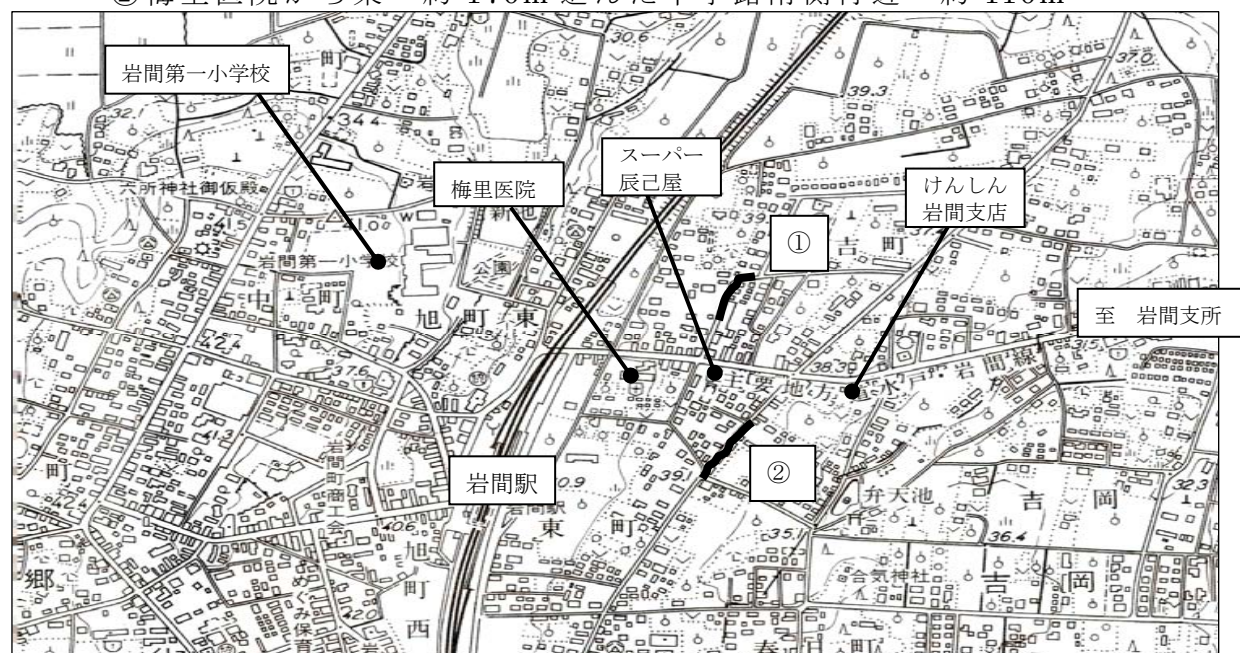

側溝敷設換え工事に伴う交通規制にご協力を

道路側溝敷設換え工事に伴い、交通規制を次のとおり実施します。
 付近にお住まいの方、通勤・通学をされる方には大変ご迷惑をお掛けしますが、ご理解・ご協力をお願いします。

<笠間市下郷(日吉町)地内>

工期 8月中旬～10月下旬 午前8時30分から午後5時まで

内容 全面通行止め(夜間開放)

場所 ①梅里医院から東へ約70m進んだ十字路北側付近…約100m
 ②梅里医院から東へ約170m進んだ十字路南側付近…約110m

<笠間市押辺(上押辺曲松)地内>

工期 8月中旬～10月中旬 午前8時30分から午後5時まで

内容 全面通行止め(夜間開放)

場所 ③旧平安閣から東へ約50m進んだ付近…約160m

問 岩間支所 道路整備課 道路グループ(内 73111・73112)

子ども読書フェスティバル 「読書感想文」・「創作絵本」の参加者募集!

図書館では、子どもたちに読書の楽しさを知ってもらうため、11月に「子ども読書フェスティバル」を友部図書館にて開催します。そのイベントのひとつとして、読書感想文コンクールや創作絵本の展示を行いますので、ぜひ、ご参加ください。