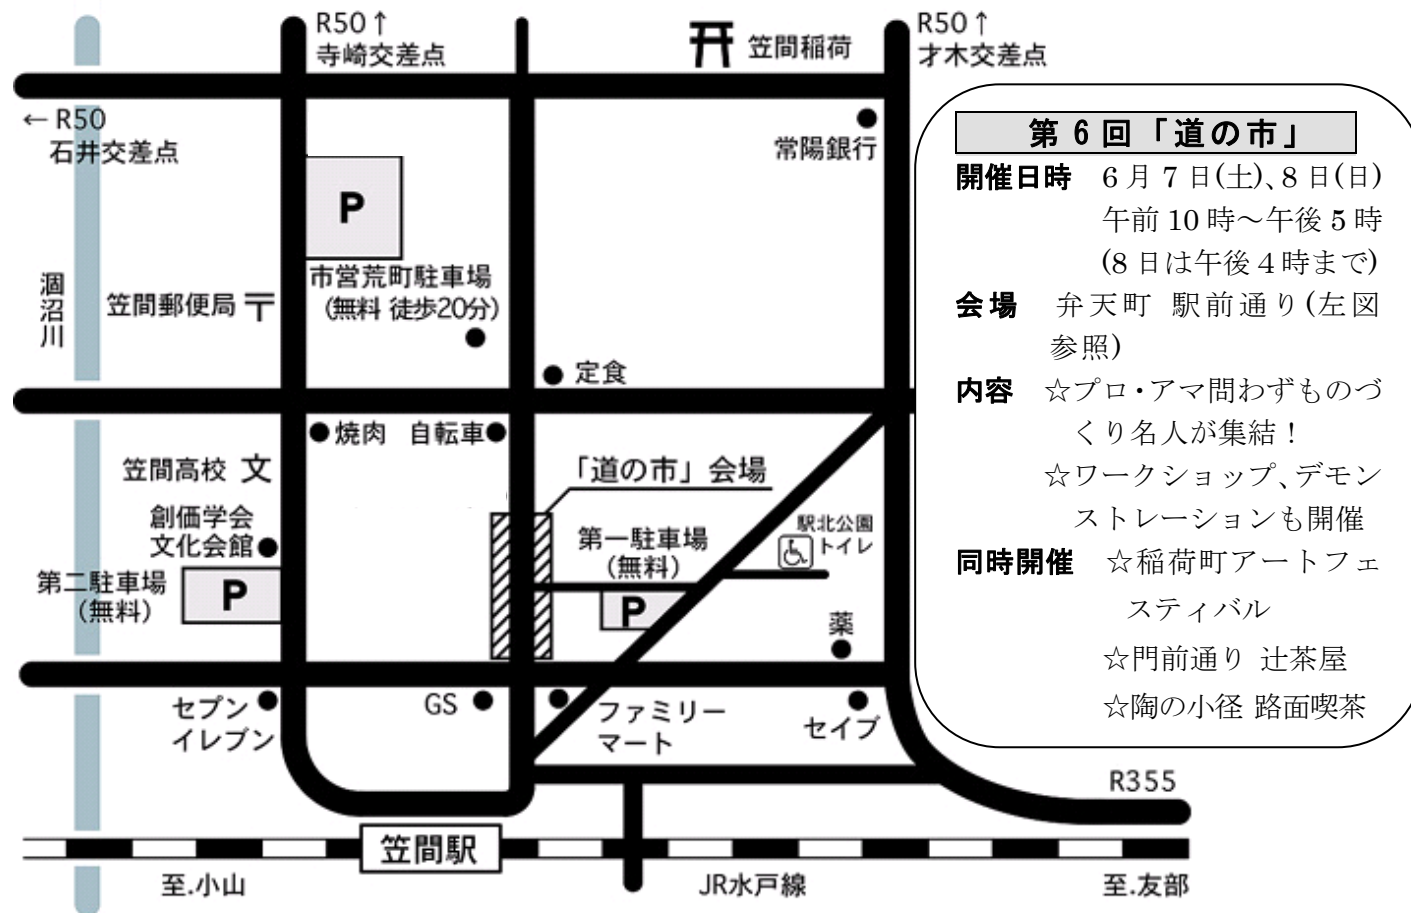

④「道の市」笠間ハンドメイドフェア in 弁天町開催に伴う交通規制のお知らせ

道が交通の場から交流の場となることを目指す「道の市」の開催に伴い、下図の場所が歩行者専用道路になります。付近にお住まいの方、通勤・通学される方には大変ご迷惑をおかけしますが、ご理解・ご協力をお願いします。

規制期間 6月7日(土)、8日(日) 午前8時～午後6時

※イベントの開催時間は、右下の枠内をご覧ください。

規制区間 稲荷町交差点から稲荷神社方面へ向かう約280メートル区間(全面通行止め)

問 管財課 営繕グループ(内線 215)

⑦NHKからの受信障害に関するお知らせ

テレビ画面がしま模様になるのは、自然現象「スプラディックE層(Eスポ)」が原因です。

毎年5月から8月にかけて、東京タワーのテレビの電波を受信している地域で、NHK総合テレビの1チャンネルや教育テレビの3チャンネルの画面が「しま模様」となる症状が発生することがあります。

これは気象条件によって「スプラディックE層」と呼ばれる特殊な電離層が、日本海上空に突発的に発生し、ふだんは届くことのない1,000～2,000kmも離れた近隣諸国のテレビやFMの電波を反射させ、日本に飛んでくるからです。