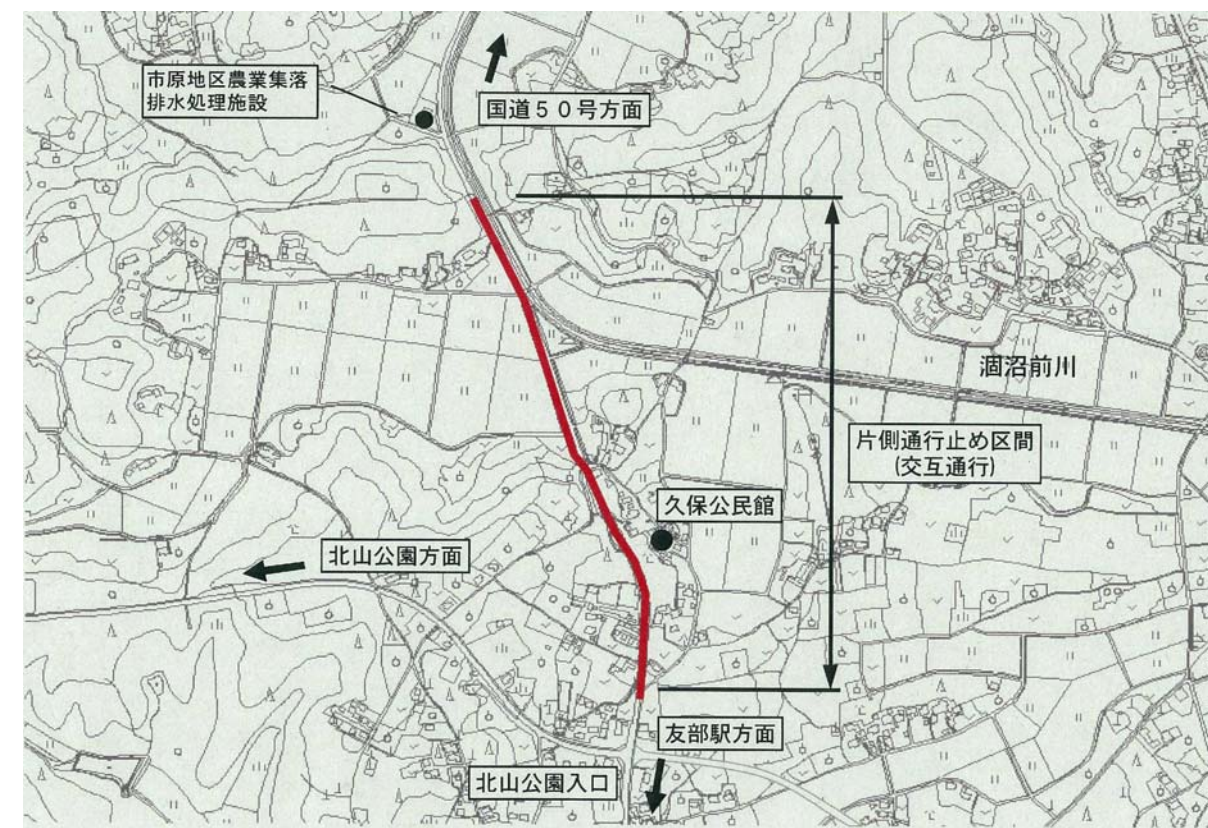

工事場所 市道(友)1級1号線 南友部地内

市原地区農業集落排水処理施設付近から北山公園入口交差点付近(工事区間 約870m)

工事期間 9月中旬～10月中旬

午前8時30分～午後5時

※ 工事期間は、工事の準備期間などにより変更が生じることがあります。

規制内容 片側通行止め(交互通行・夜間開放)

問 道路整備課(内線503・504)

⑪フリーマーケット開催のお知らせ