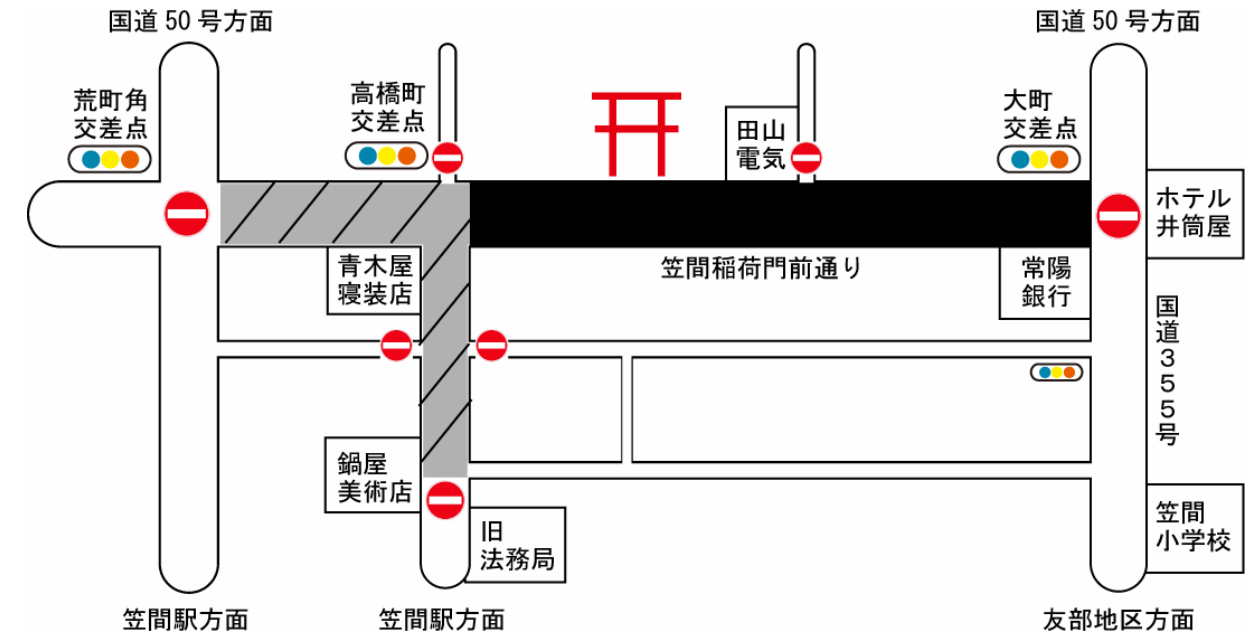

⑦「かさま除夜の鐘」を開催

今年も、山ろく公園内の時鐘楼で、「かさま除夜の鐘」を開催します。市指定文化財の時鐘(1778年製作)をついて、新年を迎えませんか?

日時 12月31日(木)
 午後11時30分～翌午前1時

会場 山ろく公園内「時鐘楼」

参加資格 どなたでも参加できます

※事前申込みは必要ありません。

参加費 無料(先着100名に温かい飲み物サービス)

問 商工観光課(内線 511)

⑧「来年へ歩く会」を開催

日時 12月31日(木) ※雨天中止
 受付 歌舞伎駐車場(午後10時30分～11時30分)

初詣 午前0時～
 到着後、記念品を受け取り各自解散
 ※午前0時30分配布終了予定

コース 歌舞伎駐車場をスタートし、愛宕神社をゴールとするコース。

参加費 無料 ※先着400名様に記念品(湯飲み)を贈呈

参加方法 受付会場にて当日申し込み

問 来年へ歩く会実行委員会(田口)
 Tel 090-2647-9815

⑨年末年始 笠間稲荷神社周辺の交通規制について

平成21年12月31日(木)から平成22年1月3日(日)まで、次の通り交通規制を行います。ご理解・ご協力をお願いします。

<塗りつぶしの部分>

規制箇所 ○高橋町交差点から大町交差点までの区間 約250m
規制時間 ☆平成21年12月31日(木) 午後11時～翌午前3時
 ☆平成22年1月1日(金) 午前9時～午後7時
 ☆平成22年1月2日(土)および3日(日) 午前10時～午後5時

規制内容 車両全面通行止め(歩行者専用)

<斜線の部分>

規制箇所 ○荒町角交差点から高橋町交差点までの区間 約100m
 ○高橋町交差点から法務局角のT字路までの区間約150m
規制時間 ☆平成21年12月31日(木) 午後11時～翌午前3時
 ☆平成22年1月1日(金) 午前9時～午後7時

規制内容 車両全面通行止め(歩行者専用)

※参拝者の安全確保のため規制時間を変更することがあります。

問 笠間観光協会 Tel 0296-72-9222