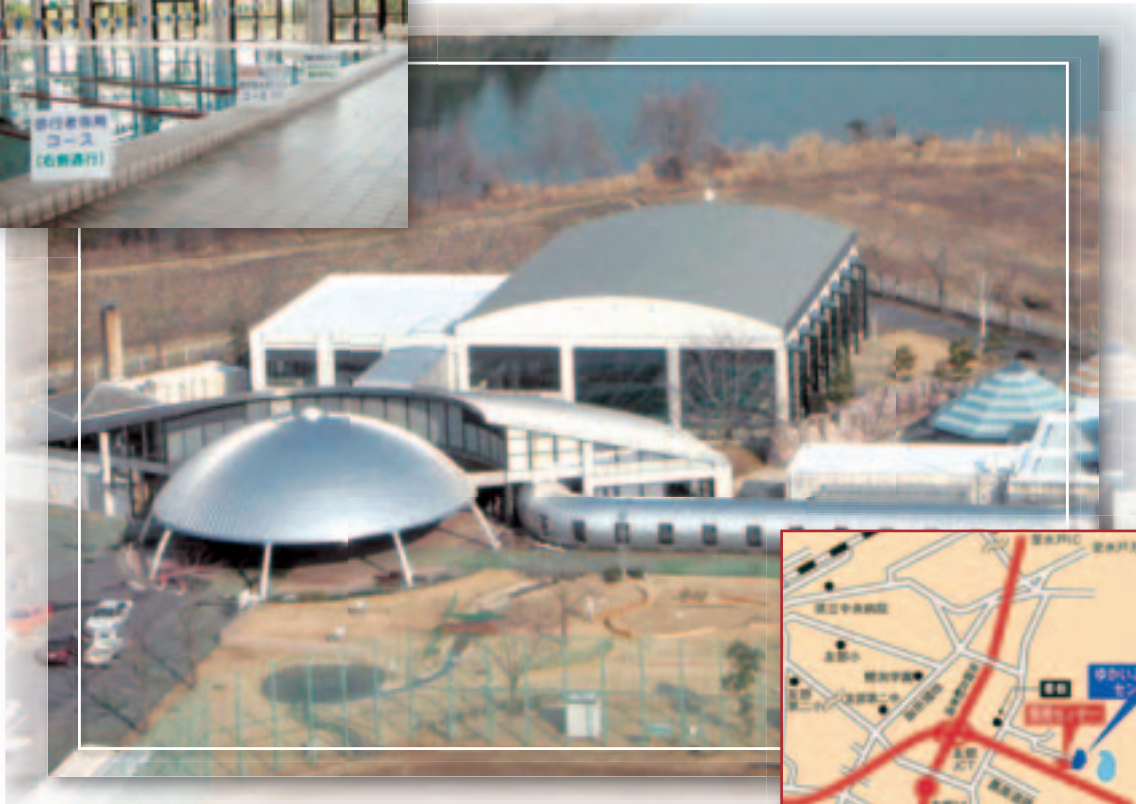

ゆかいふれあいセンター (笠間市仁古田長免路入会地1-171)

MAP

冬の一提案

温水プールで運動不足解消 & お風呂でぬくぬく温まろう

ゆかいふれあいセンターは、隣接する環境センターから発生する余熱(ごみを焼却したときに発生する熱)を利用した温水プール、お風呂(超音波風呂、スチームバス)のほか、研修室、グラウンド、パターゴルフ場、わんぱく広場などを備え、楽しみながら健康づくりができる施設です。

プールは、コース別になっていて、「歩行者用」のコースもあるので、「泳げない人でも利用できます。動くのが億劫(おっくう)になって運動不足になりがちなこの季節、利用してみてはいかがでしょうか。