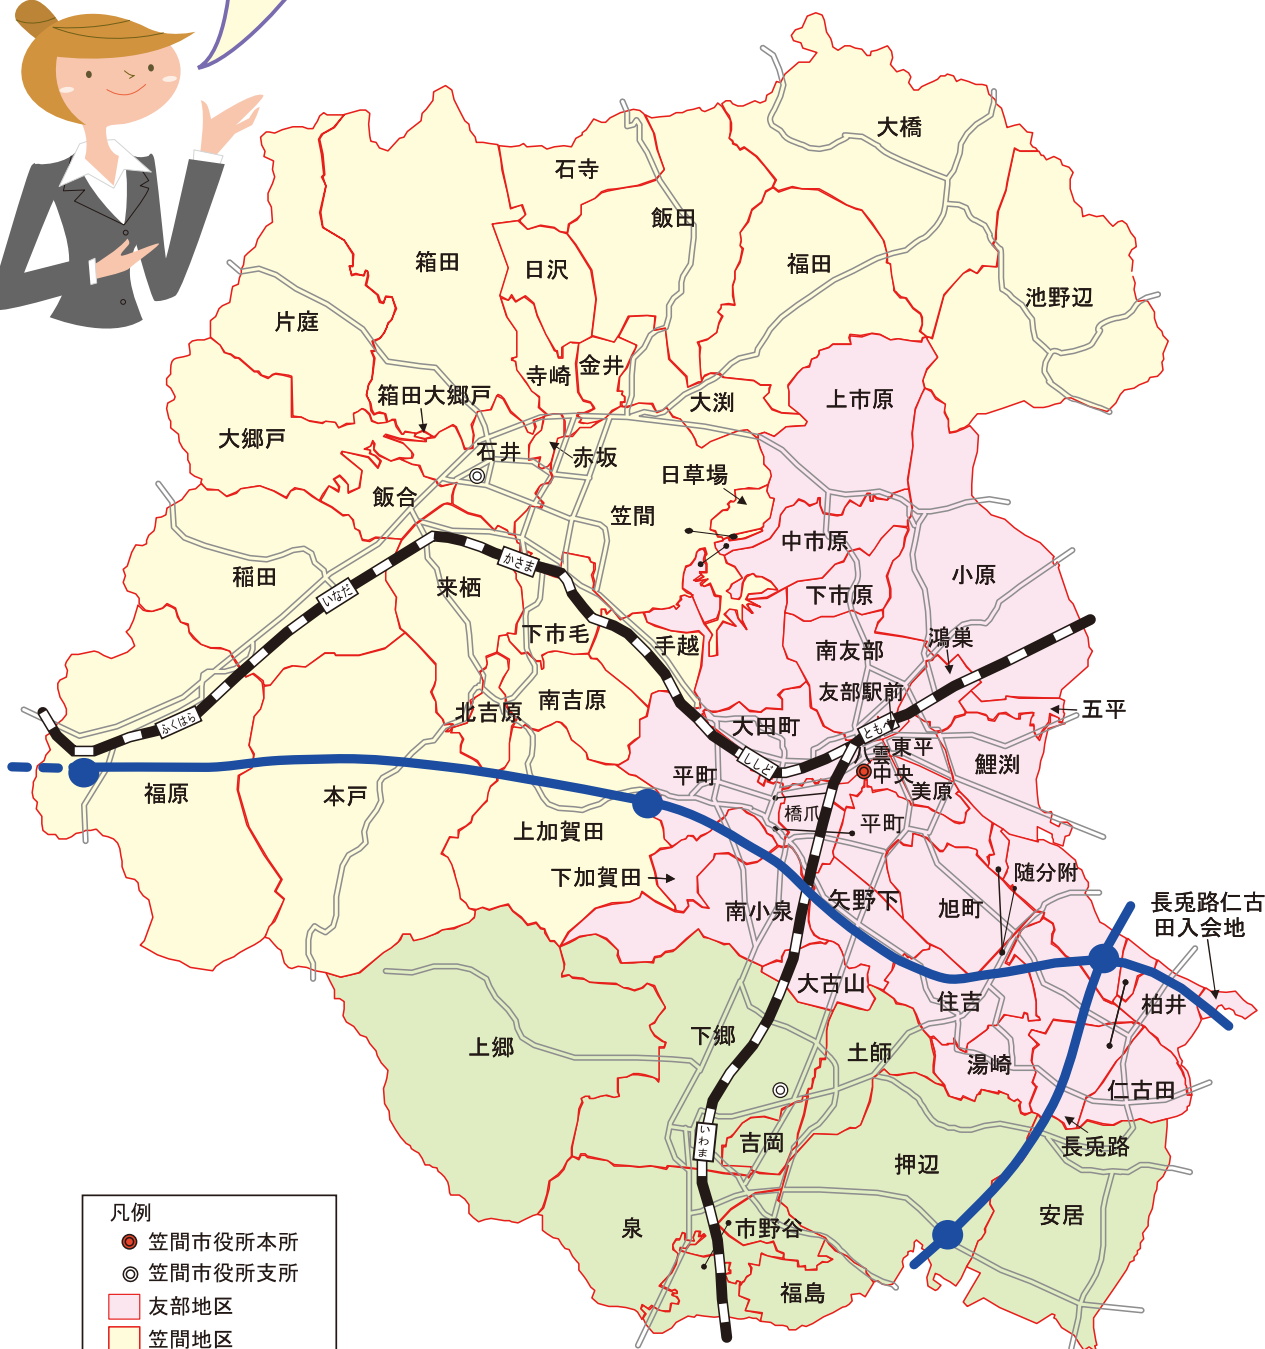

～笠間を知ろう～

# 早分かり！地域マップ

- ・新たに笠間市へ越してきたけど、よく聞く友部・岩間・笠間ってどのあたりなんだろう？
- ・以前から住んでいるけど、合併して加わった他の地区はどのあたりなのかよくわからない。
- ・イベント会場やお店などは住所表示だけでは、市のどのあたりかイメージがわからない。

そんなとき、このマップをお役立てください。

凡例	
●	笠間市役所本所
◎	笠間市役所支所
■	友部地区
■	笠間地区
■	岩間地区
●	高速道路・インターチェンジ

注意：字界はおおよその位置です。  
小さな飛び地は表示していません。